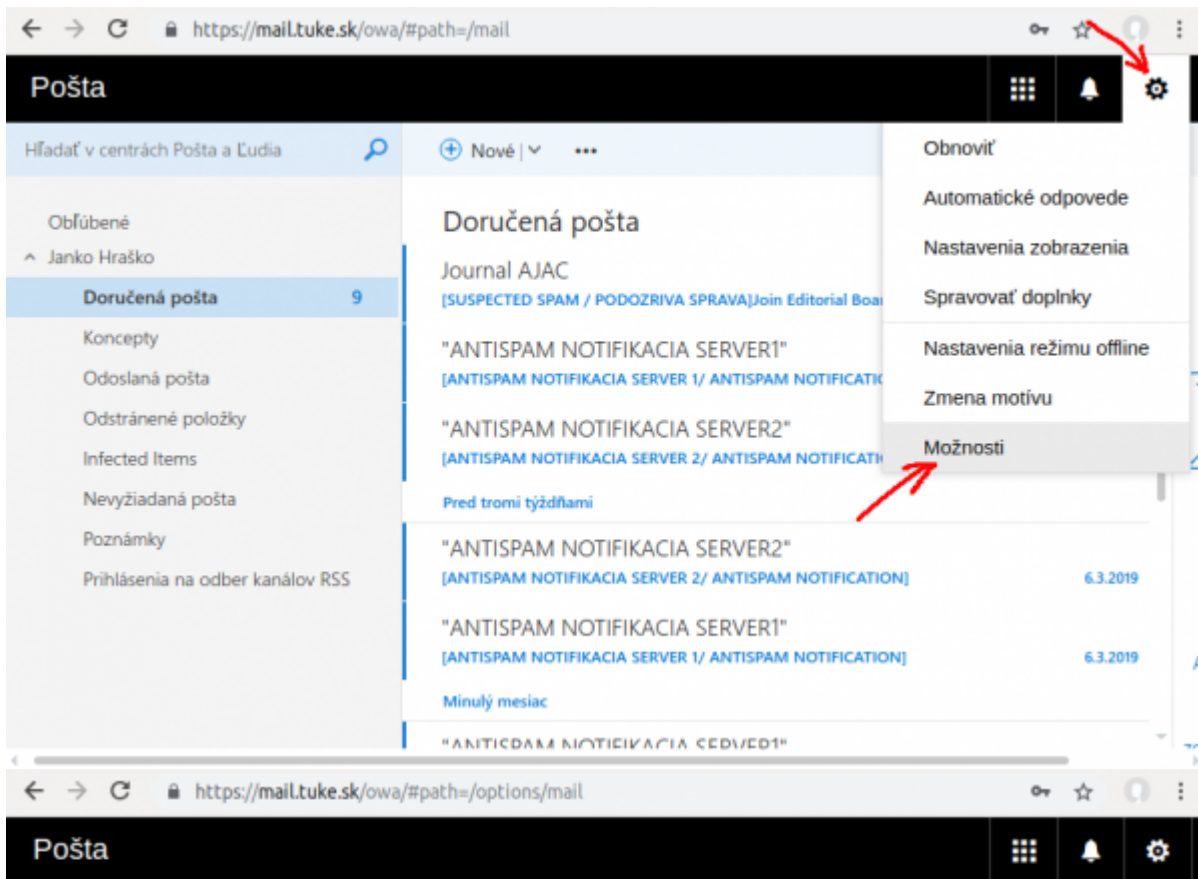

Poštový klient - mail.tuke.sk

Nastavenie podpisu

← → ↻ 🔒 <https://mail.tuke.sk/owa/#path=/options/mailsignatures> 🔑 ☆ 🔄 ⋮

Pošta [Grid] [Bell] [Gear]

⊖ Možnosti

- Skratky
- Všeobecné
- Pošta
 - Automatické spracovanie
 - Kontá
 - Možnosti prílohy
 - Rozloženie
 - Konverzácie
 - Podpis e-mailu**
 - Ukážka prepojenia
 - Formát správy
 - Zoznam správ
 - Rýchle akcie
 - Tabla na čítanie
- Kalendár

Uložiť X Zahodiť

Podpis e-mailu

Automaticky vkladať podpis do nových správ, ktoré vytvorím

Automaticky vkladať podpis do správ, ktoré prepošlem alebo na ktoré odpoviem

 **TECHNICKÁ UNIVERZITA
V KOŠICIACH**