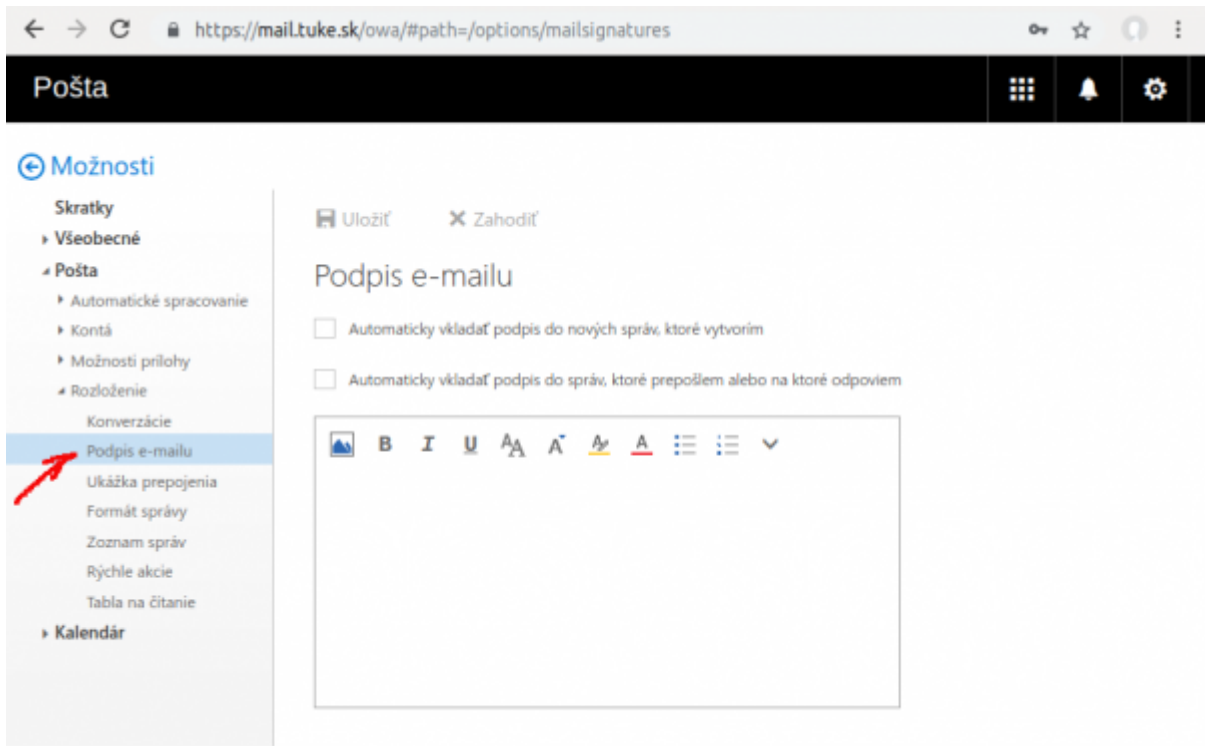

## Nastavenie podpisu

← → ↻ 🔒 <https://mail.tuke.sk/owa/#path=/options/mailsignatures> 🔑 ☆ 🔄 ⋮

**Pošta** [Grid] [Bell] [Gear]

🔍 Možnosti

- Skratky
- ▶ Všeobecné
- ▶ Pošta
  - ▶ Automatické spracovanie
  - ▶ Kontá
  - ▶ Možnosti prílohy
  - ▶ Rozloženie
  - Konverzácie
  - Podpis e-mailu**
  - Ukážka prepojenia
  - Formát správy
  - Zoznam správ
  - Rýchle akcie
  - Tabla na čítanie
- ▶ Kalendár