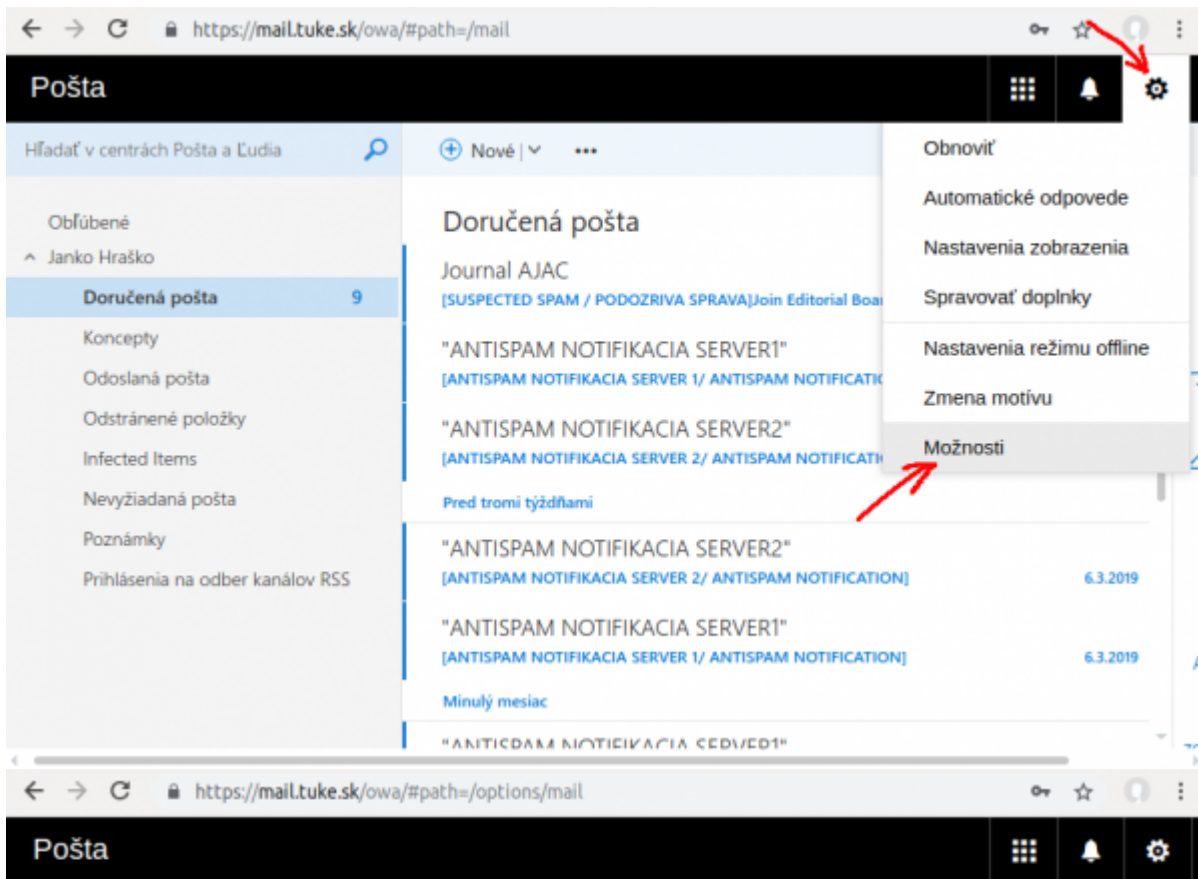

# Poštový klient - mail.tuke.sk

## Nastavenie podpisu

← → ↻ 🔒 <https://mail.tuke.sk/owa/#path=/options/mailsignatures> 🔑 ☆ 🔄 ⋮

**Pošta** [Grid] [Bell] [Gear]

🔍 Možnosti

- Skratky
- ▶ Všeobecné
- ▶ Pošta
  - ▶ Automatické spracovanie
  - ▶ Kontá
  - ▶ Možnosti prílohy
  - ▶ Rozloženie
  - Konverzácie
  - Podpis e-mailu**
  - Ukážka prepojenia
  - Formát správy
  - Zoznam správ
  - Rýchle akcie
  - Tabla na čítanie
- ▶ Kalendár