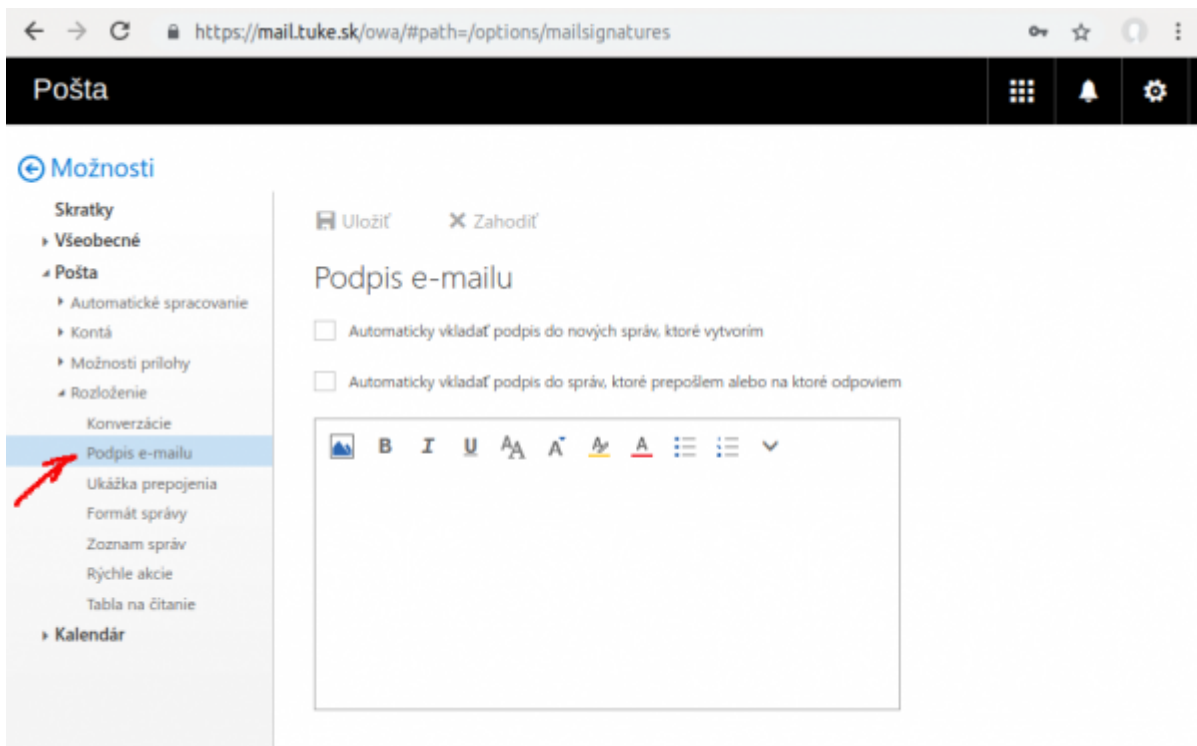

Poštový klient - mail.tuke.sk

Nastavenie podpisu

← → ↻ 🔒 <https://mail.tuke.sk/owa/#path=/options/mailsignatures> 🔑 ☆ 🔄 ⋮

Pošta [Grid] [Bell] [Gear]

⊖ Možnosti

- Skratky
- Všeobecné
- Pošta
 - Automatické spracovanie
 - Kontá
 - Možnosti prílohy
 - Rozloženie
 - Konverzácie
 - Podpis e-mailu**
 - Ukážka prepojenia
 - Formát správy
 - Zoznam správ
 - Rýchle akcie
 - Tabla na čítanie
- Kalendár

Uložiť X Zahodiť

Podpis e-mailu

Automaticky vkladať podpis do nových správ, ktoré vytvorím

Automaticky vkladať podpis do správ, ktoré prepošlem alebo na ktoré odpoviem

 **TECHNICKÁ UNIVERZITA
V KOŠICIACH**