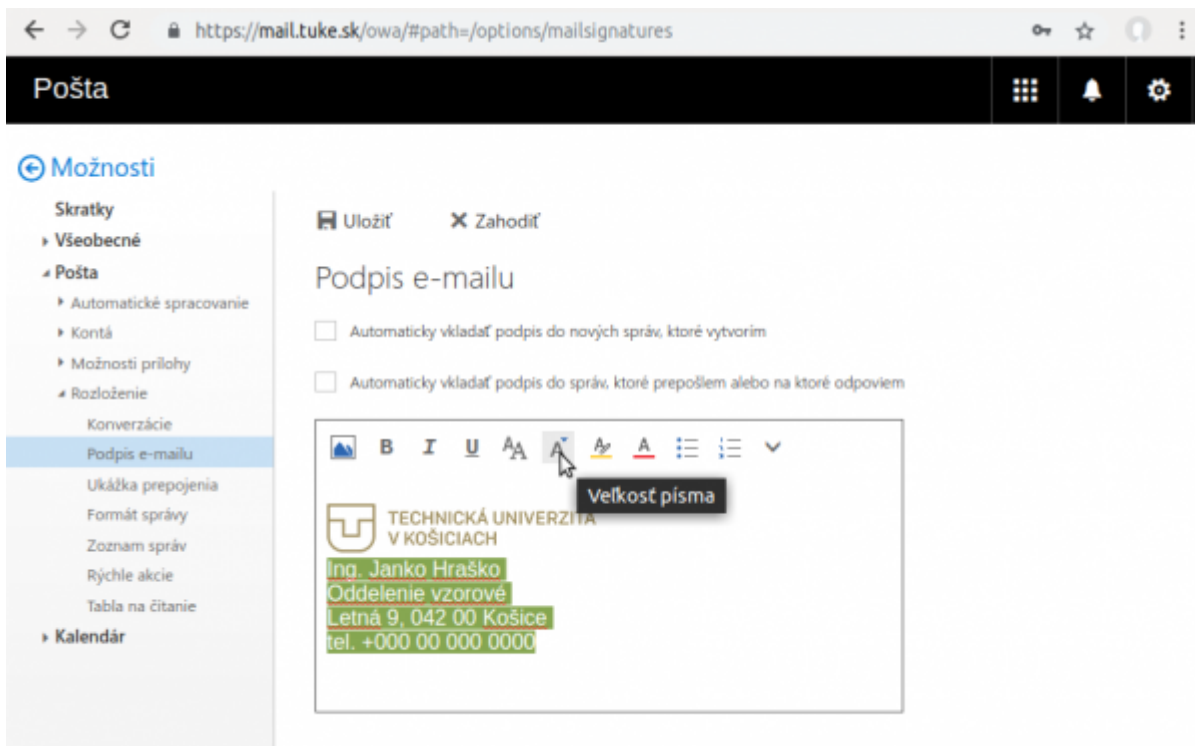

Poštový klient - mail.tuke.sk

Nastavenie podpisu

← → ↻ 🔒 <https://mail.tuke.sk/owa/#path=/options/mailsignatures> 🔑 ☆ 🔄 ⋮

Pošta [Grid] [Bell] [Gear]

⊖ Možnosti

- Skratky
- Všeobecné
- Pošta
 - Automatické spracovanie
 - Kontá
 - Možnosti prílohy
 - Rozloženie
 - Konverzácie
 - Podpis e-mailu**
 - Ukážka prepojenia
 - Formát správy
 - Zoznam správ
 - Rýchle akcie
 - Tabla na čítanie
- Kalendár

Uložiť X Zahodiť

Podpis e-mailu

Automaticky vkladať podpis do nových správ, ktoré vytvorím

Automaticky vkladať podpis do správ, ktoré prepošlem alebo na ktoré odpoviem

 **TECHNICKÁ UNIVERZITA
V KOŠICIACH**