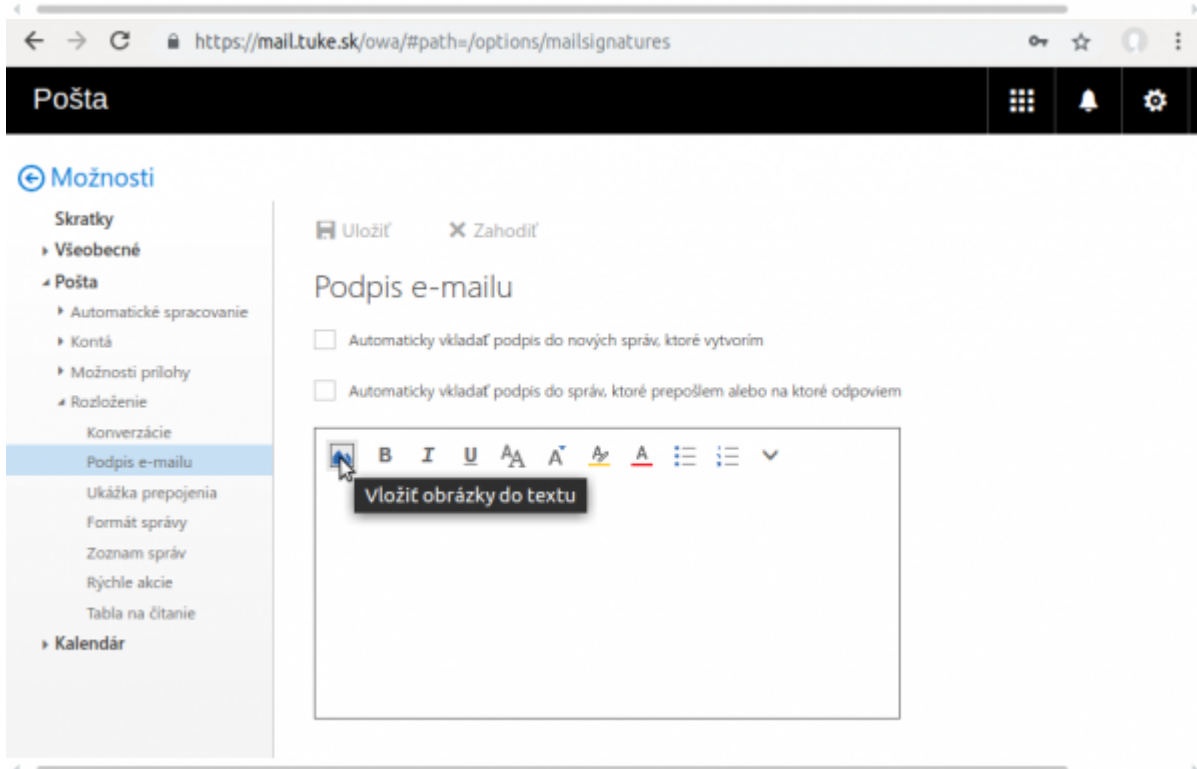

Poštový klient - mail.tuke.sk

Nastavenie podpisu

← → ↻ 🔒 <https://mail.tuke.sk/owa/#path=/options/mailsignatures> 🔑 ☆ 🔄 ⋮

Pošta [Grid] [Bell] [Gear]

⊖ Možnosti

- Skratky
- Všeobecné
- Pošta
 - Automatické spracovanie
 - Kontá
 - Možnosti prílohy
 - Rozloženie
 - Konverzácie
 - Podpis e-mailu**
 - Ukážka prepojenia
 - Formát správy
 - Zoznam správ
 - Rýchle akcie
 - Tabla na čítanie
- Kalendár