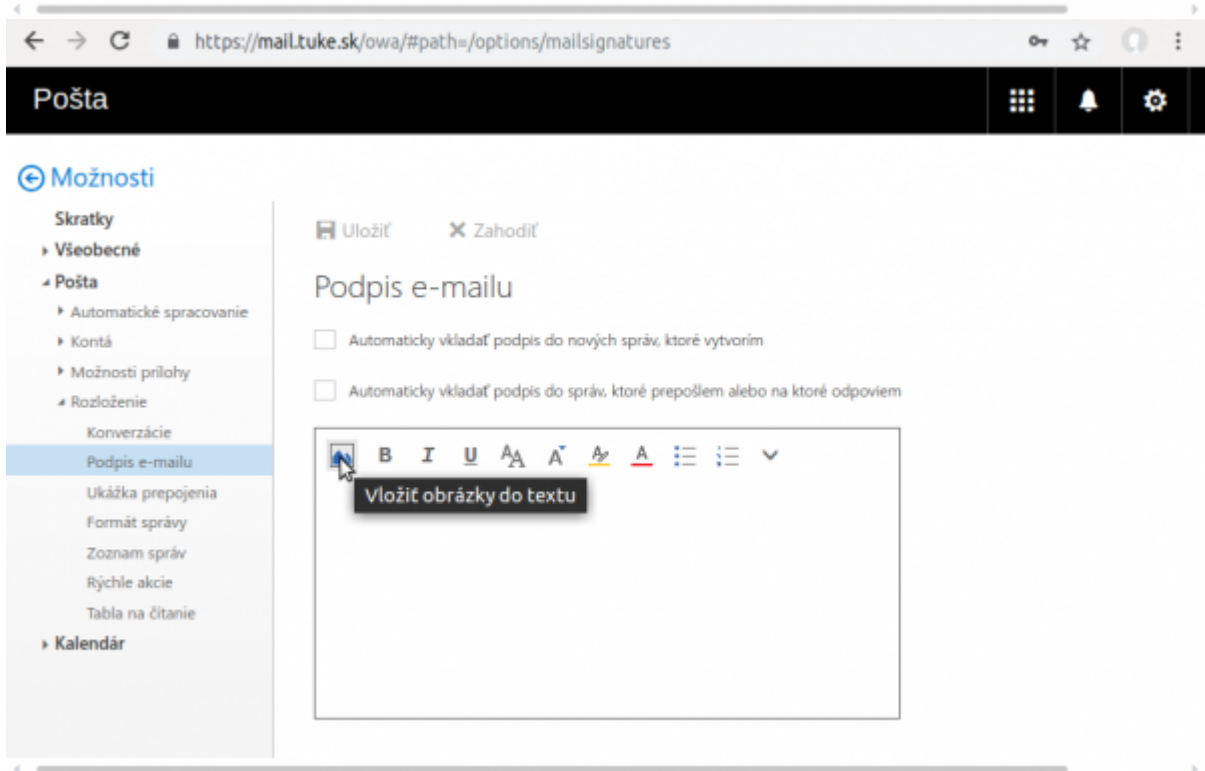

## Nastavenie podpisu

← → ↻ 🔒 <https://mail.tuke.sk/owa/#path=/options/mailsignatures> 🔑 ☆ 🔄 ⋮

**Pošta** [Grid] [Bell] [Gear]

🔍 Možnosti

- Skratky
- ▶ Všeobecné
- ▶ Pošta
  - ▶ Automatické spracovanie
  - ▶ Kontá
  - ▶ Možnosti prílohy
  - ▶ Rozloženie
  - Konverzácie
  - Podpis e-mailu**
  - Ukážka prepojenia
  - Formát správy
  - Zoznam správ
  - Rýchle akcie
  - Tabla na čítanie
- ▶ Kalendár