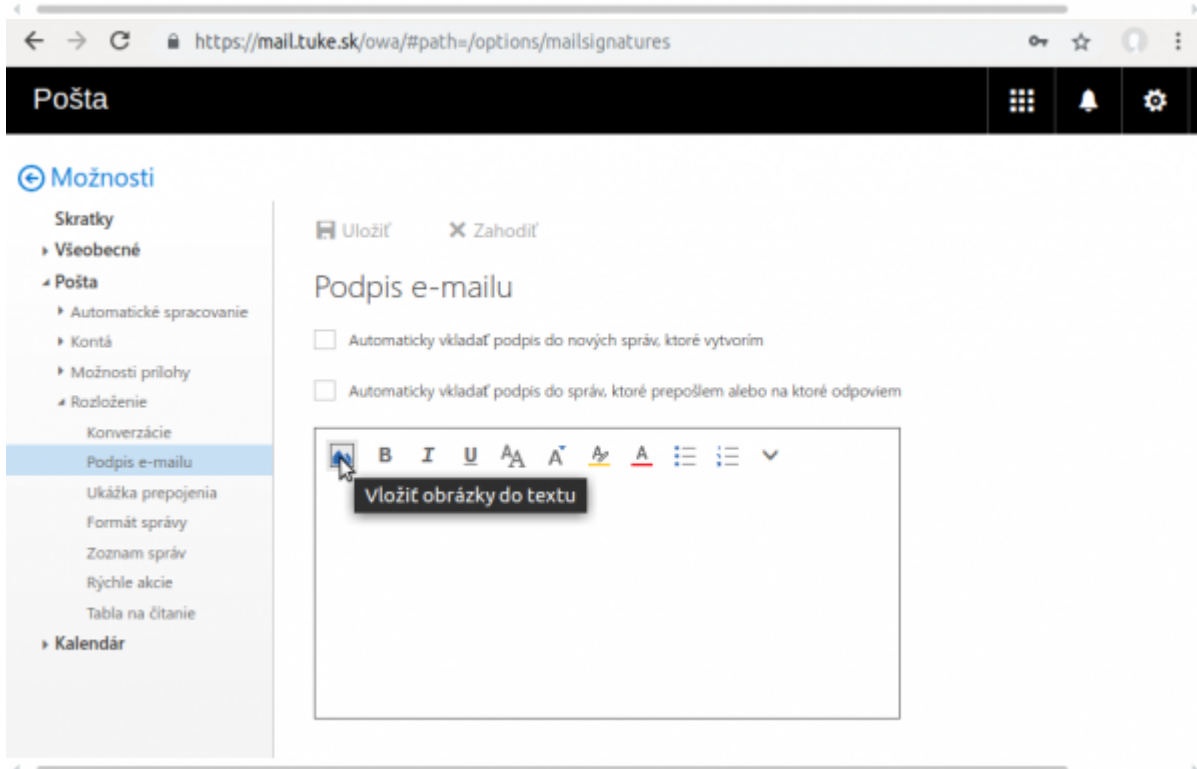

Nastavenie podpisu pre e-mail

Webový poštový klient - mail.tuke.sk

← → ↻ 🔒 https://mail.tuke.sk/owa/#path=/options/mailsignatures

Pošta

Možnosti

- Skratky
- Všeobecné
- Pošta
 - Automatické spracovanie
 - Kontá
 - Možnosti prílohy
 - Rozloženie
- Konverzácie
- Podpis e-mailu
- Ukážka prepojenia
- Formát správy
- Zoznam správ
- Rýchle akcie
- Tabla na čítanie
- Kalendár

Uložiť X Zahodiť

Podpis e-mailu

Automaticky vkladať podpis do nových správ, ktoré vytvorím

Automaticky vkladať podpis do správ, ktoré prepošlem alebo na ktoré odpoviem

 TECHNICKÁ UNIVERZITA
V KOŠICIACH

← → ↻ 🔒 https://mail.tuke.sk/owa/#path=/options/mailsignatures