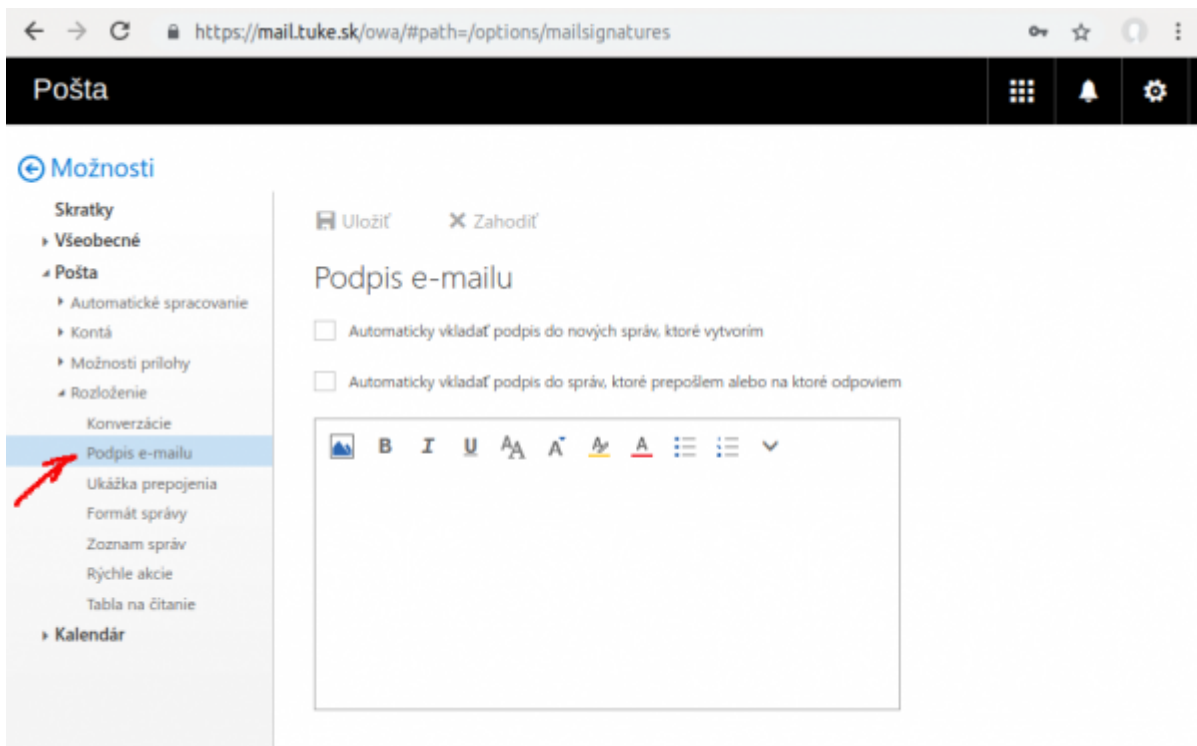

Nastavenie podpisu pre e-mail

Webový poštový klient - mail.tuke.sk

← → ↻ 🔒 https://mail.tuke.sk/owa/#path=/options/mailsignatures

Pošta

Možnosti

- Skratky
- Všeobecné
- Pošta
 - Automatické spracovanie
 - Kontá
 - Možnosti prílohy
 - Rozloženie
- Konverzácie
- Podpis e-mailu
- Ukážka prepojenia
- Formát správy
- Zoznam správ
- Rýchle akcie
- Tabla na čítanie
- Kalendár

Uložiť X Zahodiť

Podpis e-mailu

Automaticky vkladať podpis do nových správ, ktoré vytvorím

Automaticky vkladať podpis do správ, ktoré prepošlem alebo na ktoré odpoviem

 TECHNICKÁ UNIVERZITA
V KOŠICIACH

← → ↻ 🔒 https://mail.tuke.sk/owa/#path=/options/mailsignatures