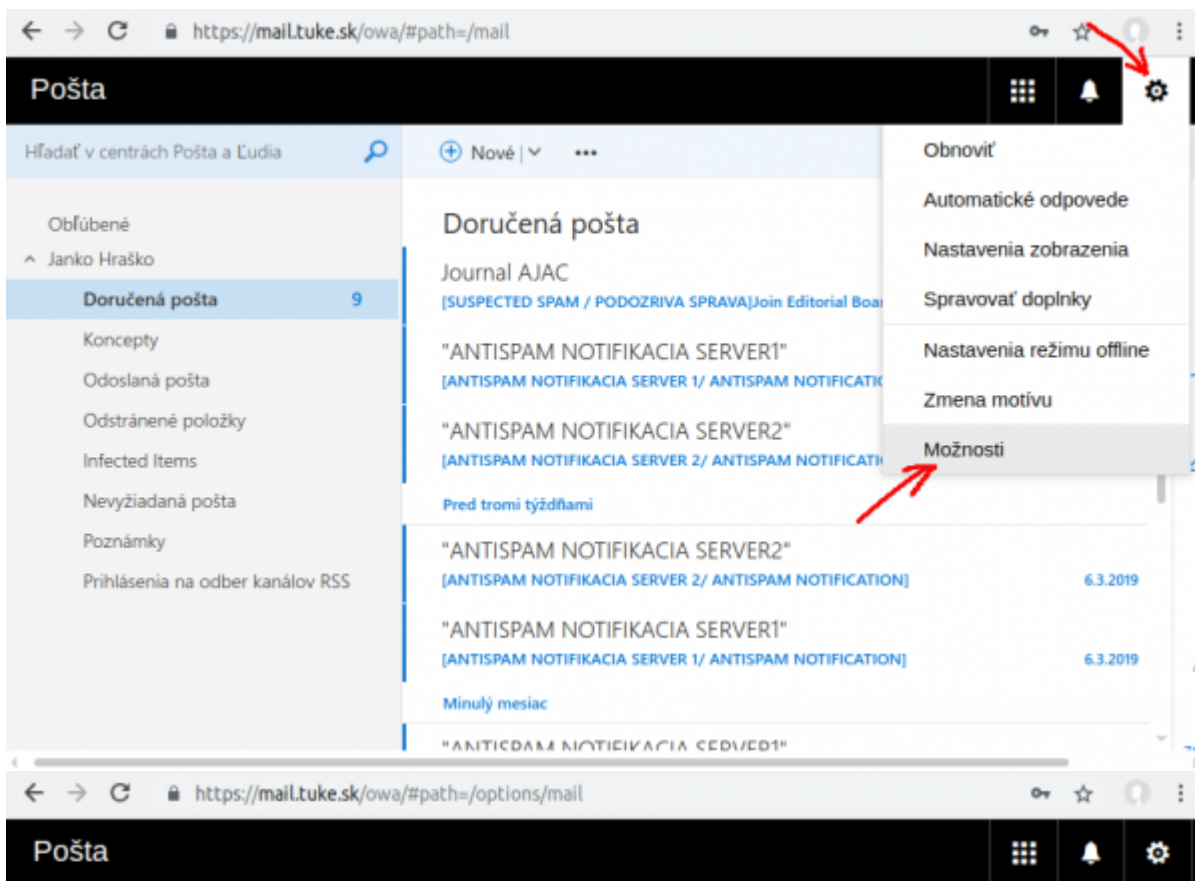

Nastavenie podpisu pre e-mail

Webový poštový klient - mail.tuke.sk

← → ↻ 🔒 https://mail.tuke.sk/owa/#path=/options/mailsignatures

Pošta

Možnosti

- Skratky
- Všeobecné
- Pošta
 - Automatické spracovanie
 - Kontá
 - Možnosti prílohy
 - Rozloženie
- Konverzácie
- Podpis e-mailu
- Ukážka prepojenia
- Formát správy
- Zoznam správ
- Rýchle akcie
- Tabla na čítanie
- Kalendár

Uložiť X Zahodiť

Podpis e-mailu

Automaticky vkladať podpis do nových správ, ktoré vytvorím

Automaticky vkladať podpis do správ, ktoré prepošlem alebo na ktoré odpoviem

 TECHNICKÁ UNIVERZITA
V KOŠICIACH

← → ↻ 🔒 https://mail.tuke.sk/owa/#path=/options/mailsignatures