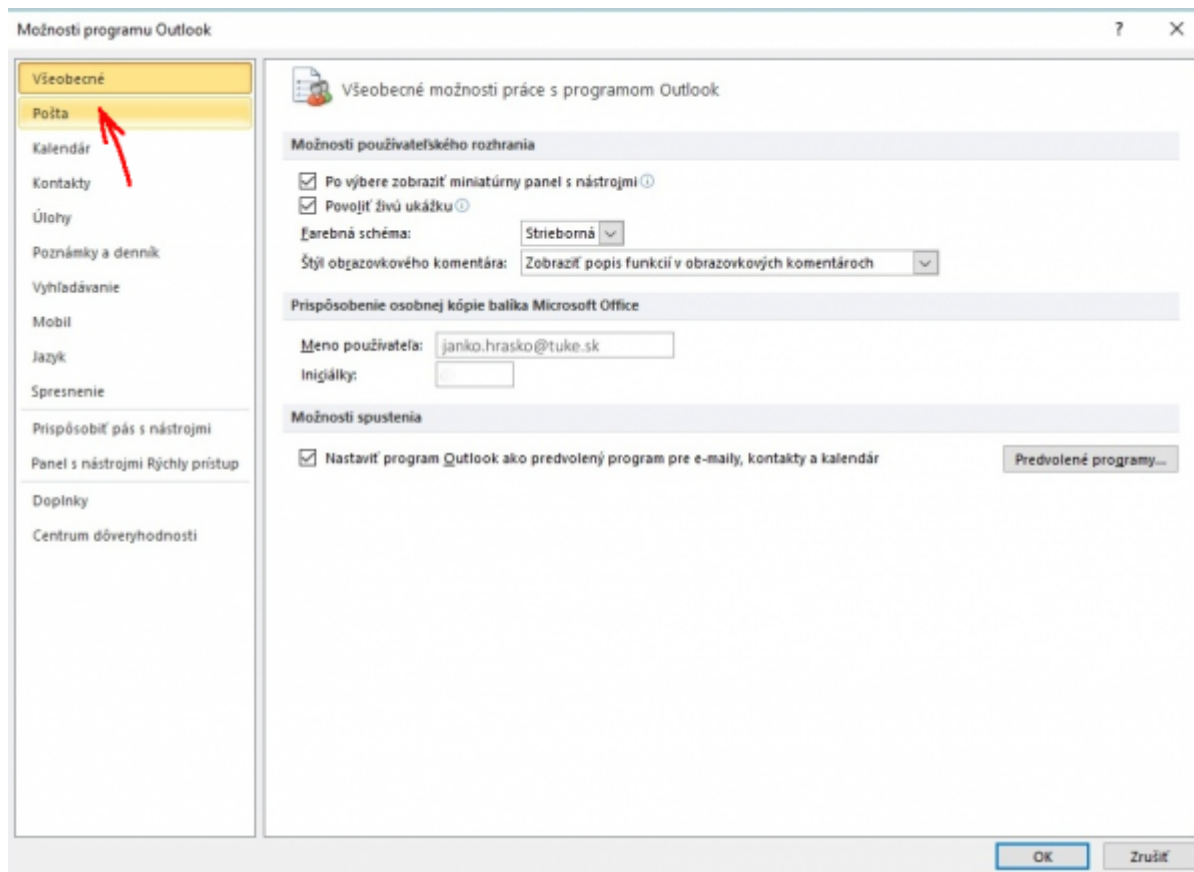

Nastavenie podpisu pre e-mail

Webový poštový klient - mail.tuke.sk

Poštový klient - Outlook

From:
<https://dokuwiki.tuke.sk/> - **DokuWiki TUKE**

Permanent link:
<https://dokuwiki.tuke.sk/doku.php?id=uvt:navody:mailtuke&rev=1553777931>