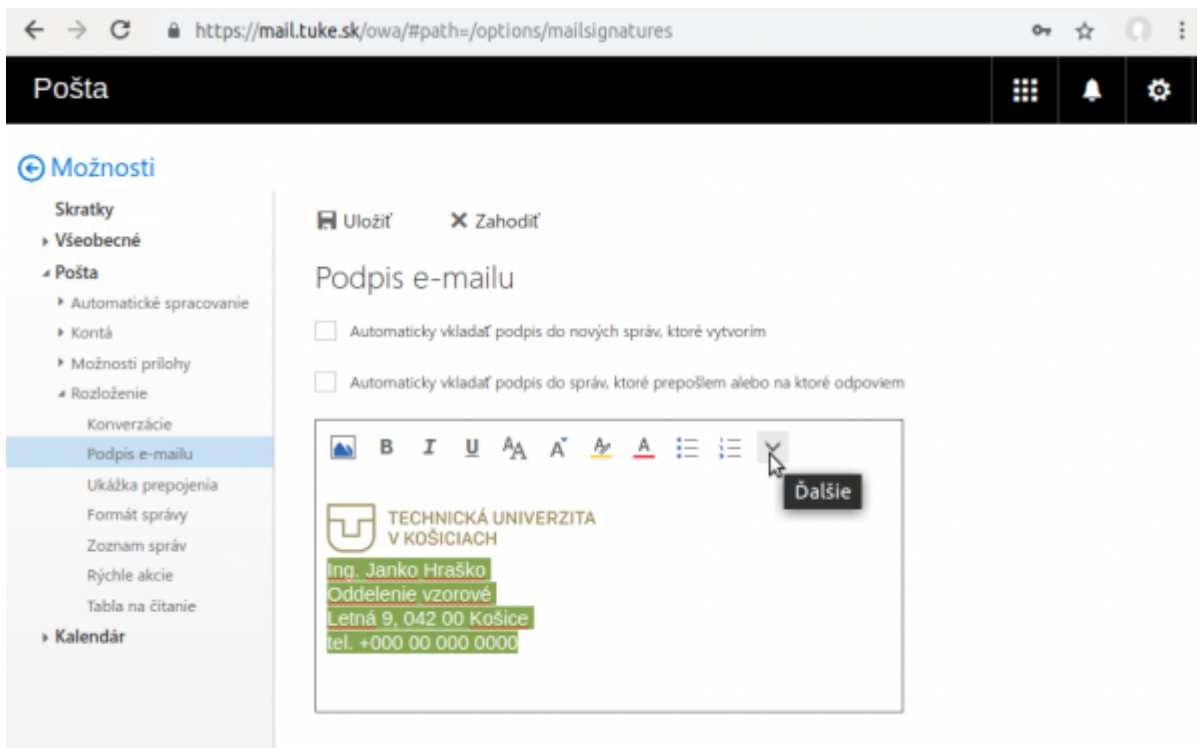

# Nastavenie podpisu pre e-mail

## Webový poštový klient - mail.tuke.sk