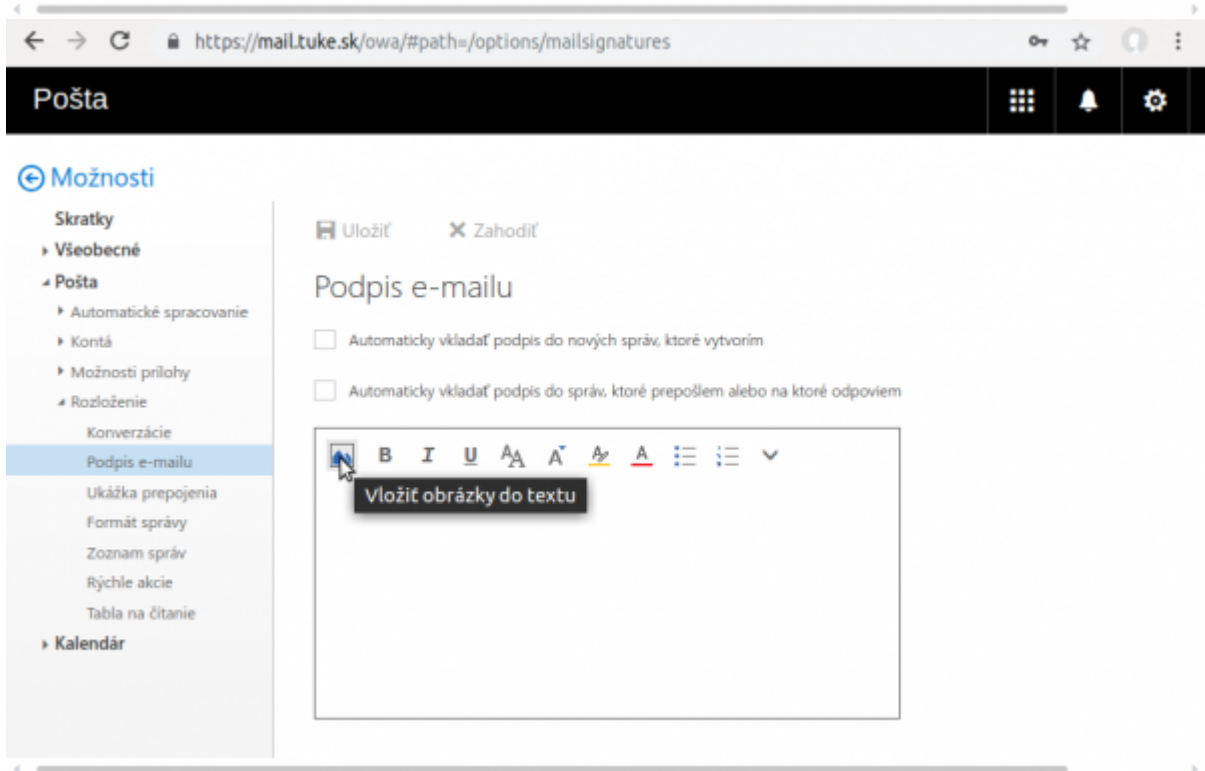

Nastavenie podpisu pre e-mail

Webový poštový klient - mail.tuke.sk

Poštový klient - Outlook

From:
<https://dokuwiki.tuke.sk/> - **DokuWiki TUKE**

Permanent link:
<https://dokuwiki.tuke.sk/doku.php?id=uvt:navody:mailtuke&rev=1553777931>