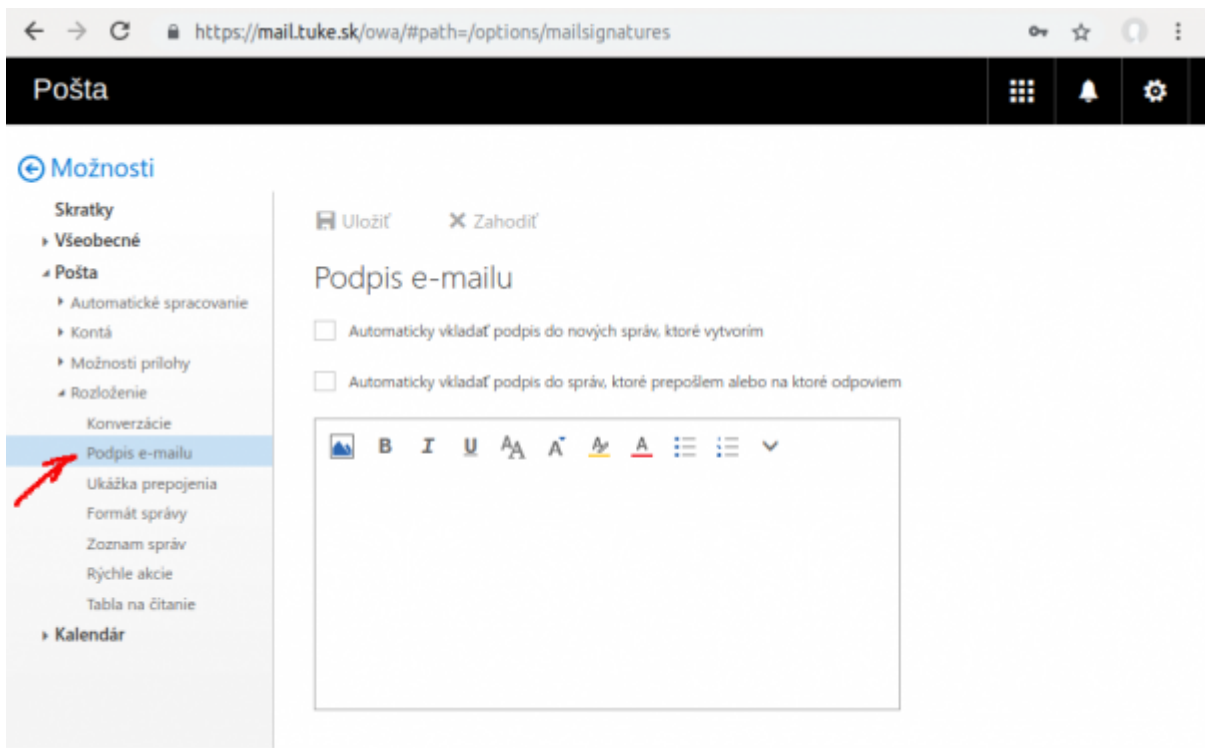

Nastavenie podpisu pre e-mail

Webový poštový klient - mail.tuke.sk

Poštový klient - Outlook

From:
<https://dokuwiki.tuke.sk/> - **DokuWiki TUKE**

Permanent link:
<https://dokuwiki.tuke.sk/doku.php?id=uvt:navody:mailtuke&rev=1553777931>