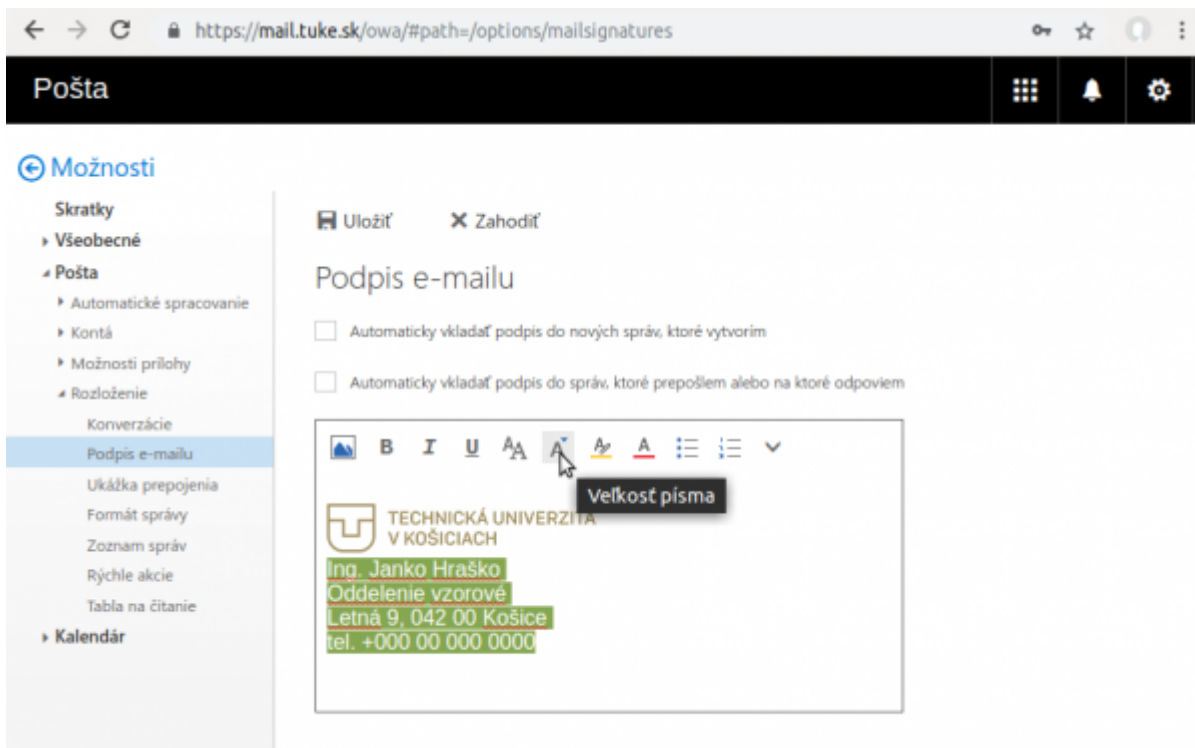

Nastavenie podpisu pre e-mail

Webový poštový klient - mail.tuke.sk

Poštový klient - Outlook

From:
<https://dokuwiki.tuke.sk/> - **DokuWiki TUKE**

Permanent link:
<https://dokuwiki.tuke.sk/doku.php?id=uvt:navody:mailtuke&rev=1553777931>