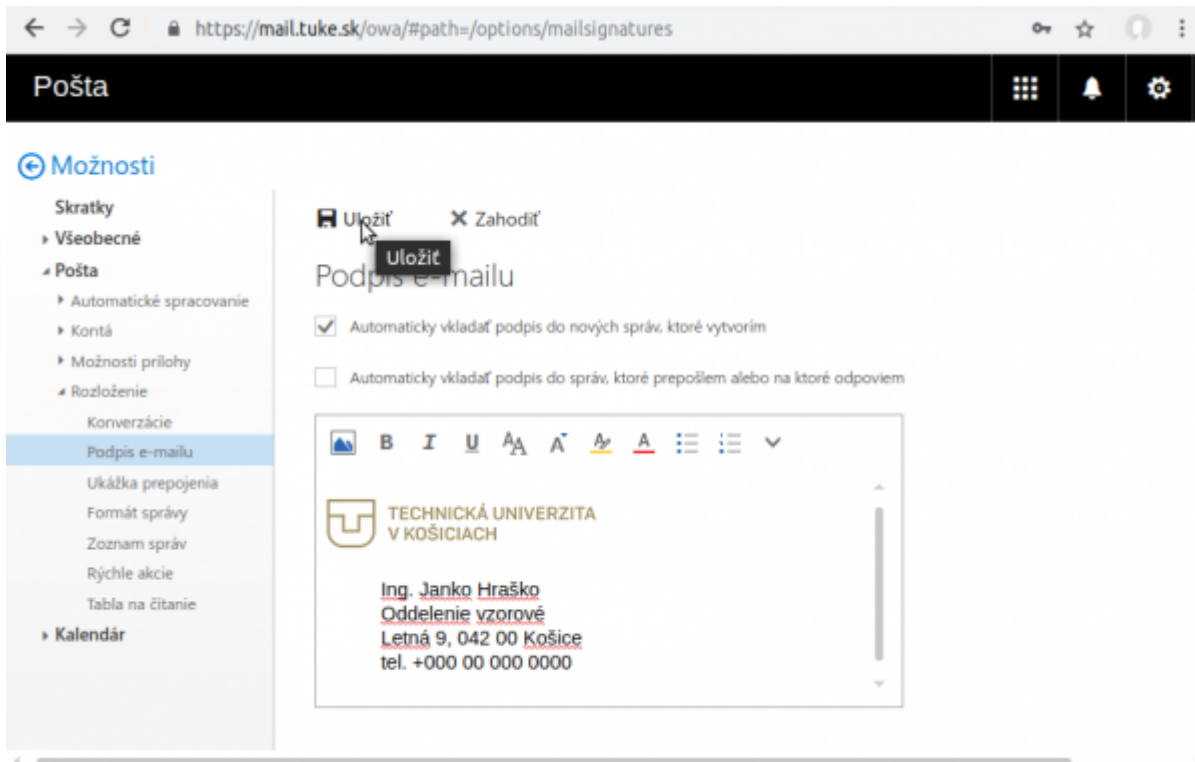

# Nastavenie podpisu pre e-mail

## Webový poštový klient - mail.tuke.sk