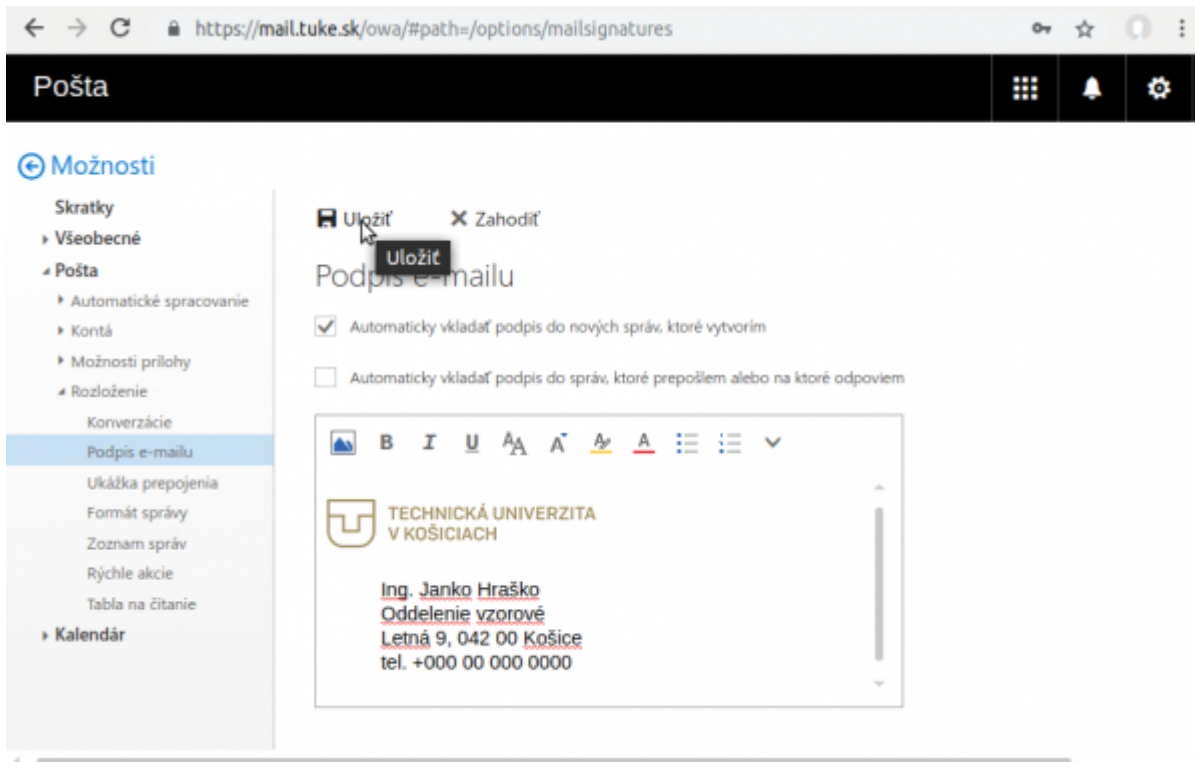

Nastavenie podpisu pre e-mail

Webový poštový klient - mail.tuke.sk

Poštový klient - Outlook

From:
<https://dokuwiki.tuke.sk/> - **DokuWiki TUKE**

Permanent link:
<https://dokuwiki.tuke.sk/doku.php?id=uvt:navody:mailtuke&rev=1553777931>