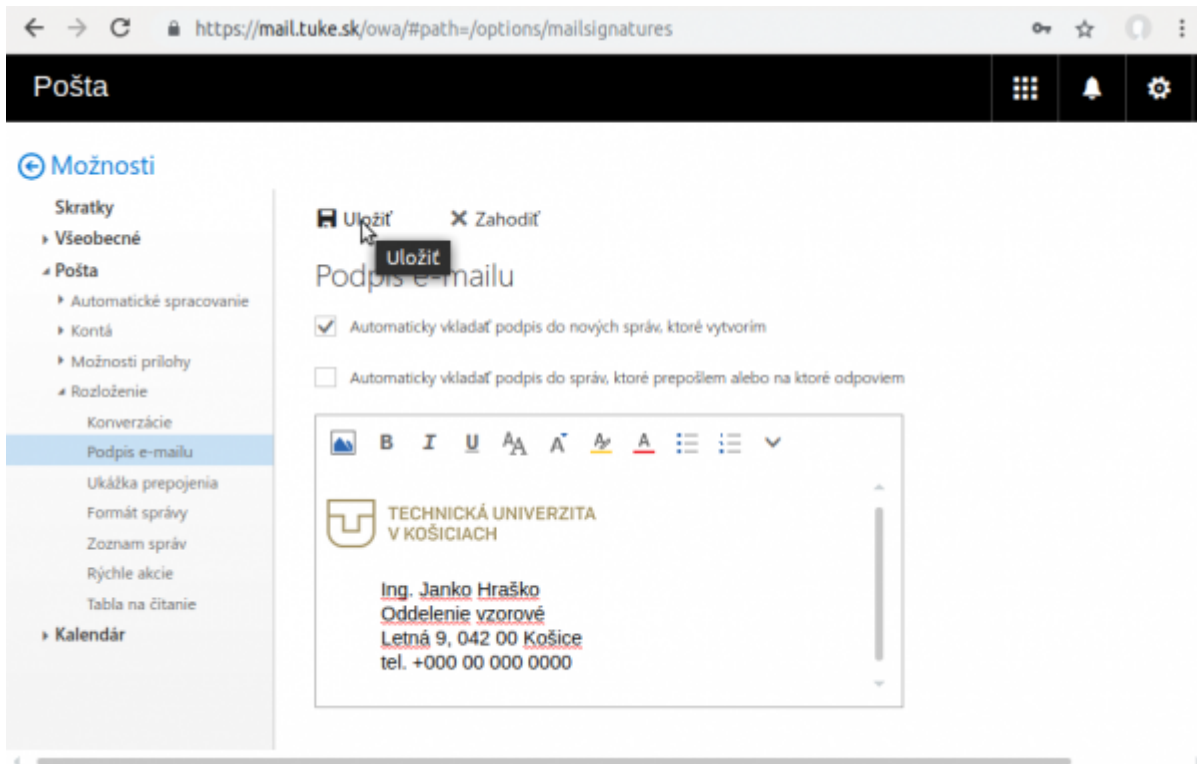

# Nastavenie podpisu pre e-mail

## Webový poštový klient - mail.tuke.sk

## Poštový klient - Outlook

From:  
<https://dokuwiki.tuke.sk/> - **DokuWiki TUKE**

Permanent link:  
<https://dokuwiki.tuke.sk/doku.php?id=uvt:navody:mailtuke&rev=1553777931>

Last update: **28/03/2019 13:58**