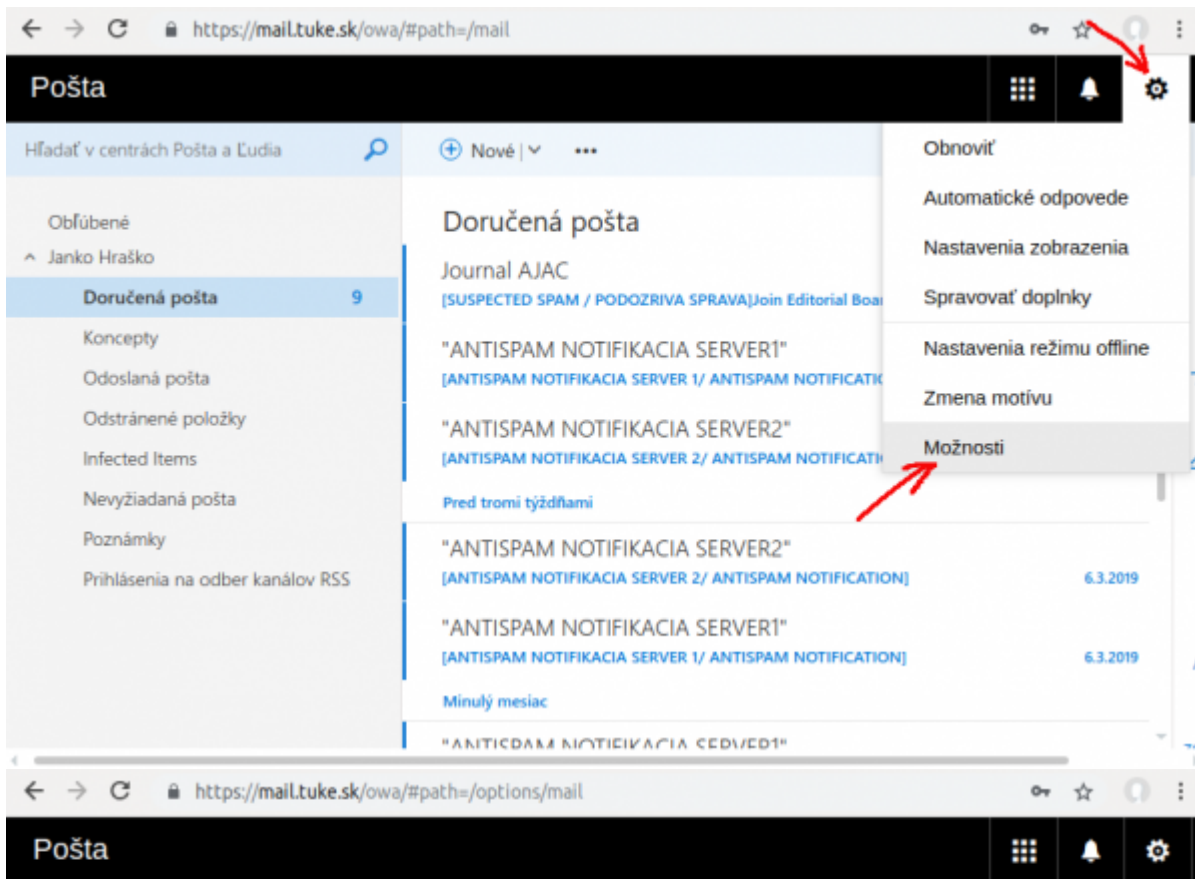

Nastavenie podpisu pre e-mail

Webový poštový klient - mail.tuke.sk

Poštový klient - Outlook

From:
<https://dokuwiki.tuke.sk/> - **DokuWiki TUKE**

Permanent link:
<https://dokuwiki.tuke.sk/doku.php?id=uvt:navody:mailtuke&rev=1553777931>