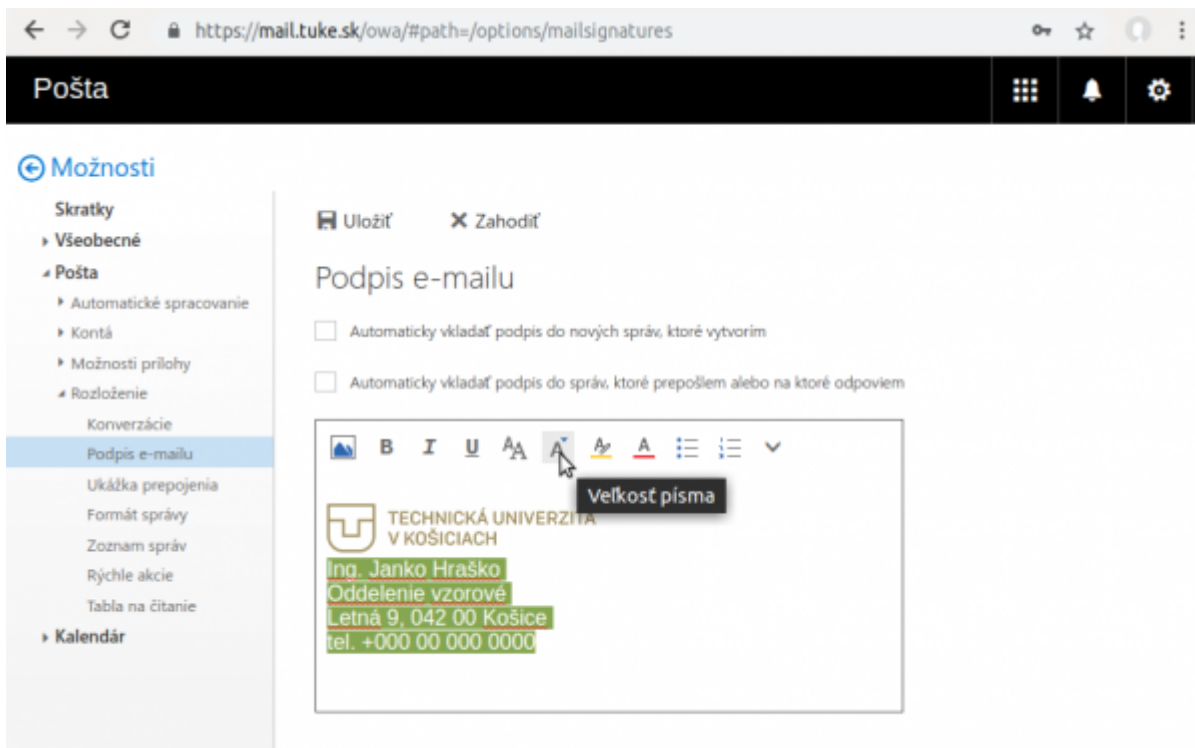

Nastavenie podpisu pre e-mail

Webový poštový klient - mail.tuke.sk

Poštový klient - Outlook

From:

<https://dokuwiki.tuke.sk/> - **DokuWiki TUKE**

Permanent link:

<https://dokuwiki.tuke.sk/doku.php?id=uvt:navody:mailtuke&rev=1553777989>