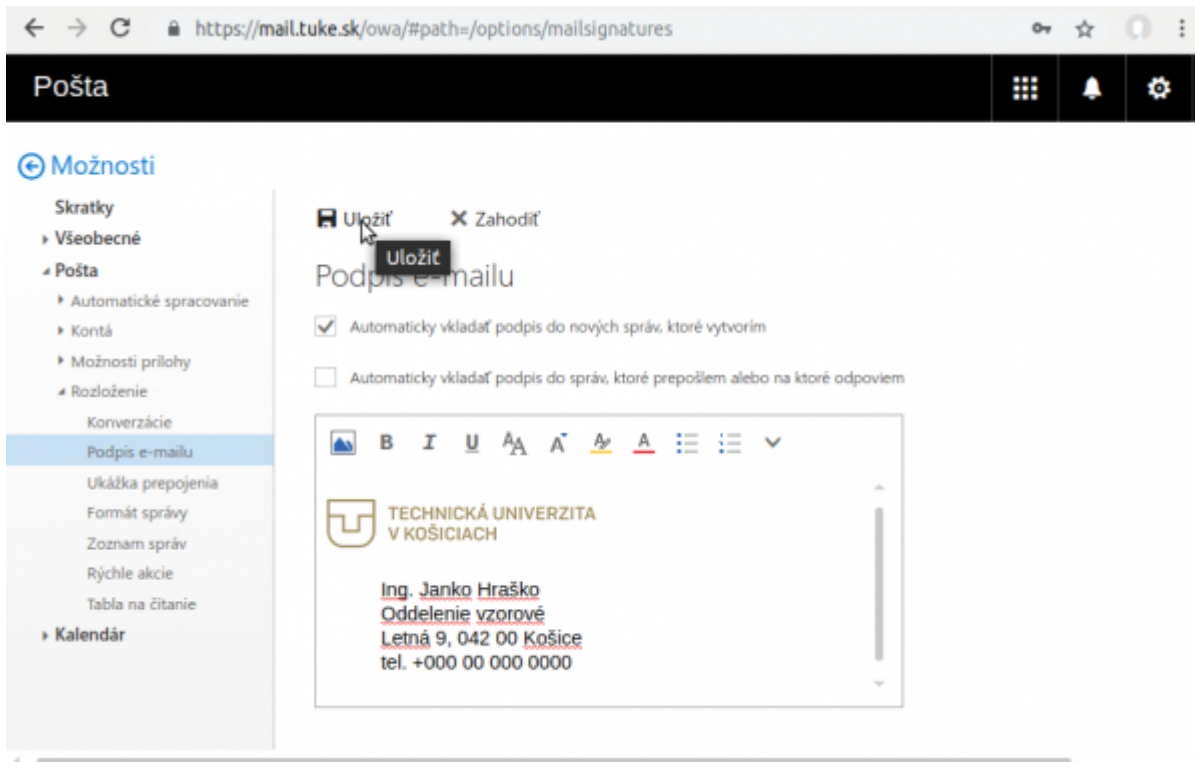

Nastavenie podpisu pre e-mail

Webový poštový klient - mail.tuke.sk

Poštový klient - Outlook

From:

<https://dokuwiki.tuke.sk/> - **DokuWiki TUKE**

Permanent link:

<https://dokuwiki.tuke.sk/doku.php?id=uvt:navody:mailtuke&rev=1553777989>