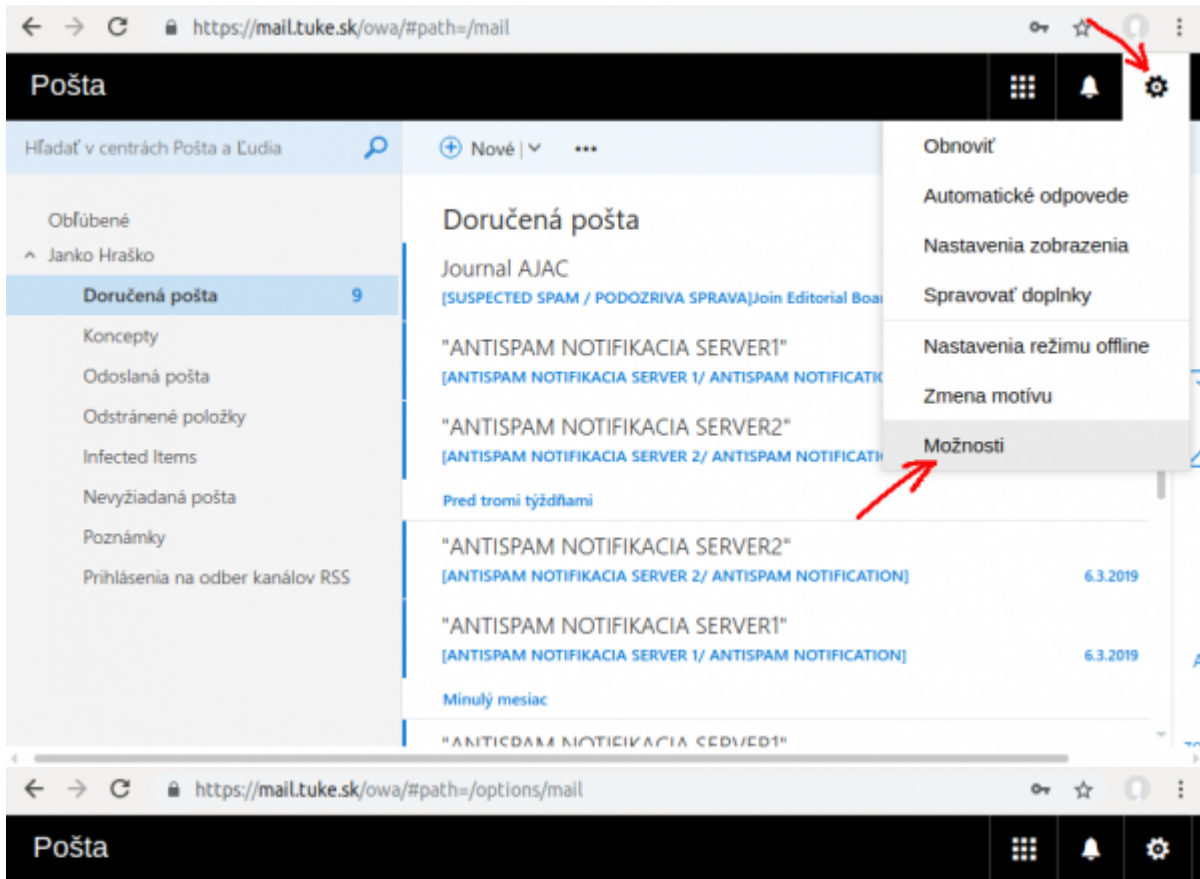

Nastavenie podpisu pre e-mail

Webový poštový klient - mail.tuke.sk

Poštový klient - Outlook

From:

<https://dokuwiki.tuke.sk/> - **DokuWiki TUKE**

Permanent link:

<https://dokuwiki.tuke.sk/doku.php?id=uvt:navody:mailtuke&rev=1553777989>