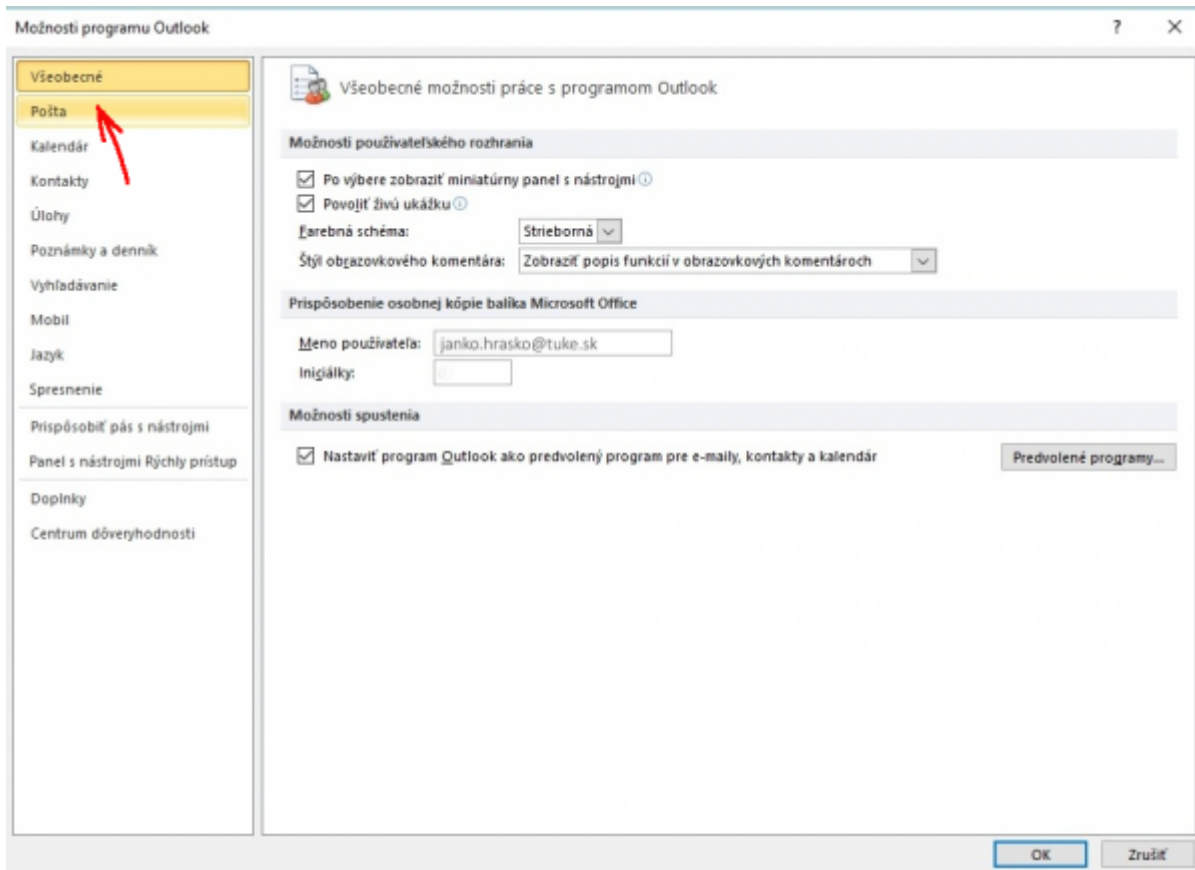

Nastavenie podpisu pre e-mail

Webový poštový klient - mail.tuke.sk

Poštový klient - Outlook

From:

<https://dokuwiki.tuke.sk/> - **DokuWiki TUKE**

Permanent link:

<https://dokuwiki.tuke.sk/doku.php?id=uvt:navody:mailtuke&rev=1553777989>