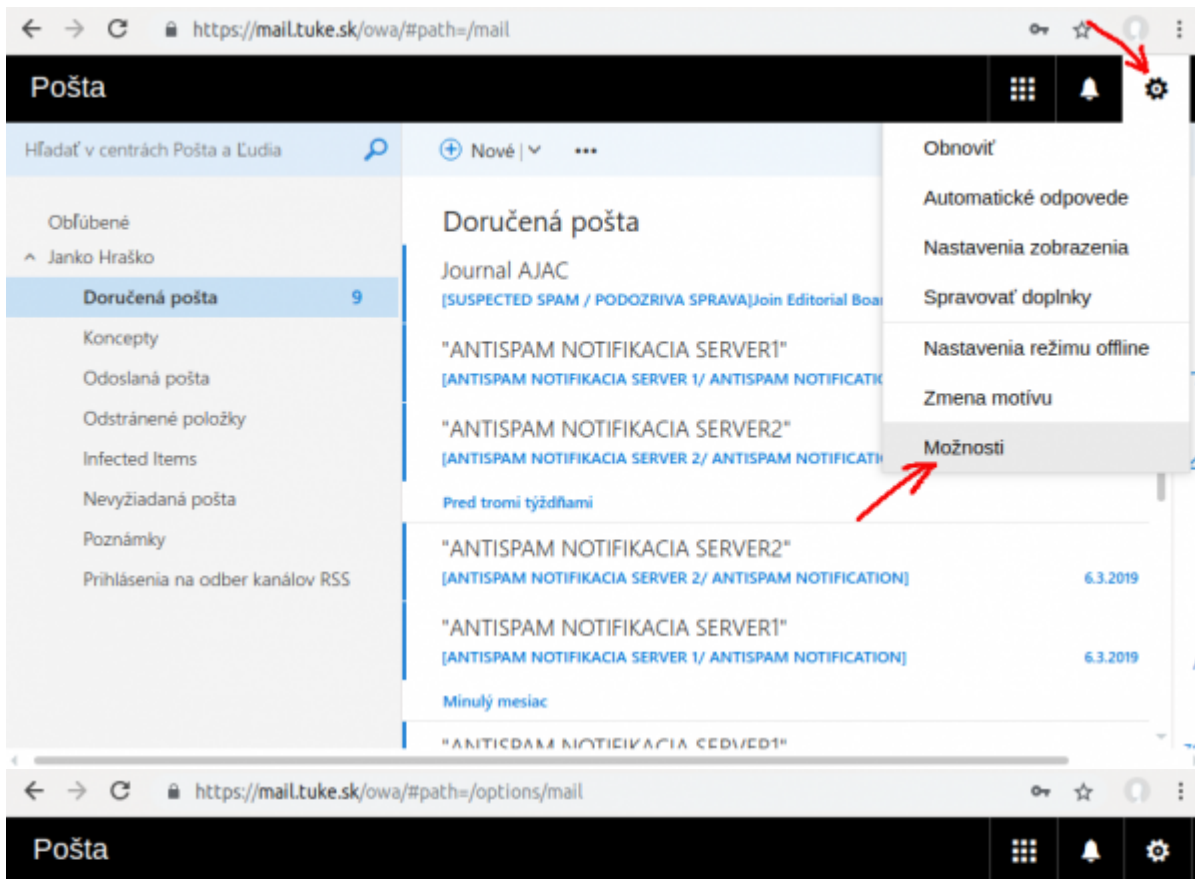

Nastavenie podpisu pre e-mail

Webový poštový klient - mail.tuke.sk

Poštový klient - Outlook

From:

<https://dokuwiki.tuke.sk/> - **DokuWiki TUKE**

Permanent link:

<https://dokuwiki.tuke.sk/doku.php?id=uvt:navody:mailtuke&rev=1553777989>