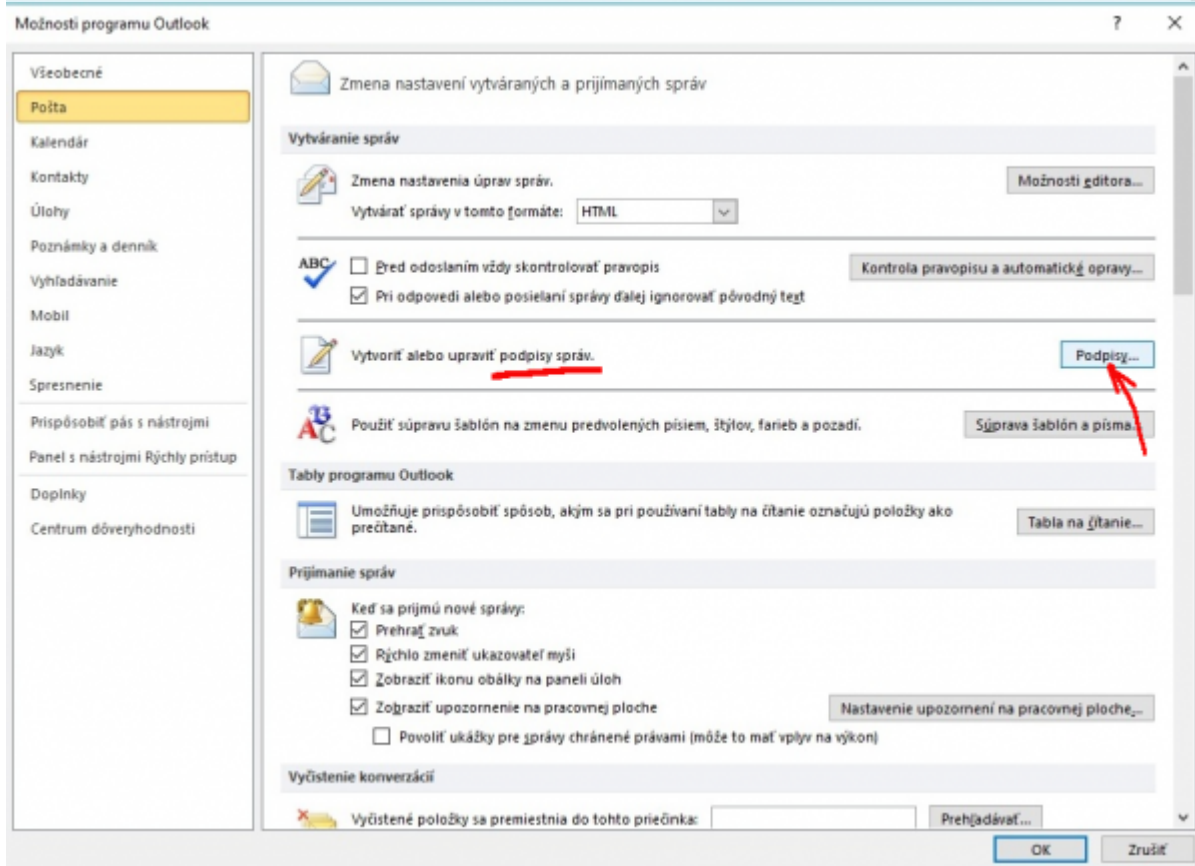

Nastavenie podpisu pre e-mail

Webový poštový klient - mail.tuke.sk

Poštový klient - Outlook

From:

<https://dokuwiki.tuke.sk/> - **DokuWiki TUKE**

Permanent link:

<https://dokuwiki.tuke.sk/doku.php?id=uvt:navody:mailtuke&rev=1553777989>