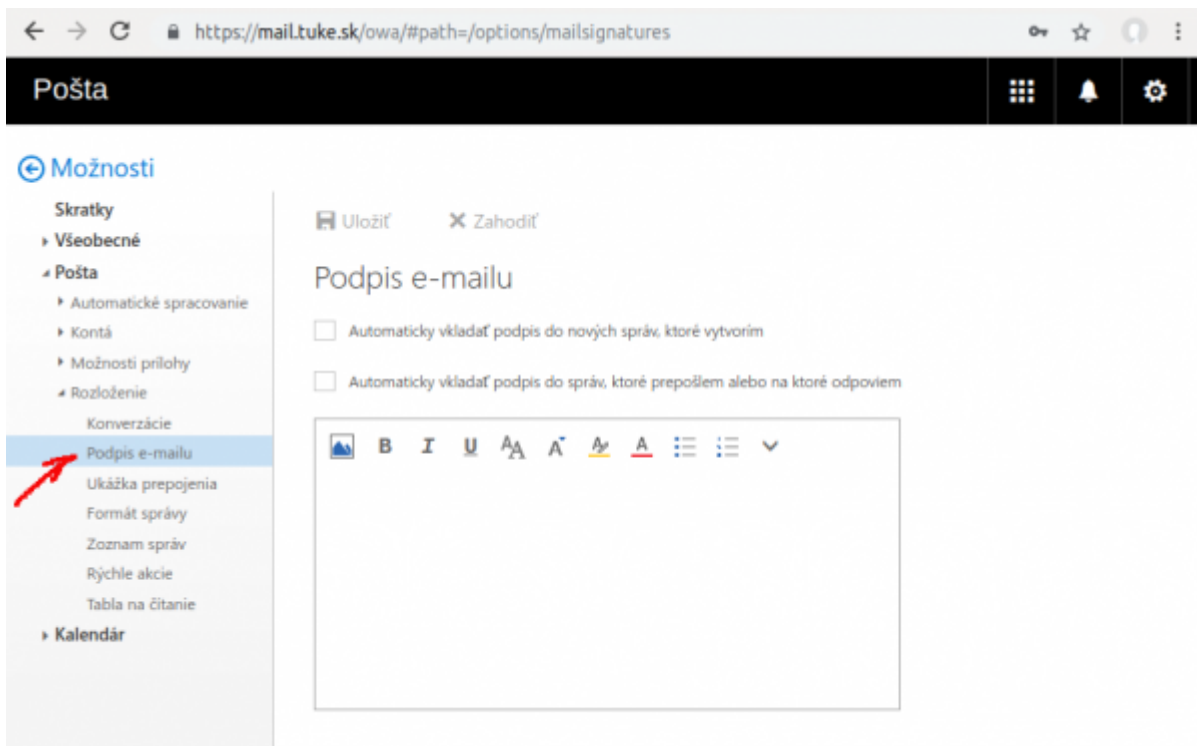

Nastavenie podpisu pre e-mail

Webový poštový klient - mail.tuke.sk

Poštový klient - Outlook

From:

<https://dokuwiki.tuke.sk/> - **DokuWiki TUKE**

Permanent link:

<https://dokuwiki.tuke.sk/doku.php?id=uvt:navody:mailtuke&rev=1553777989>