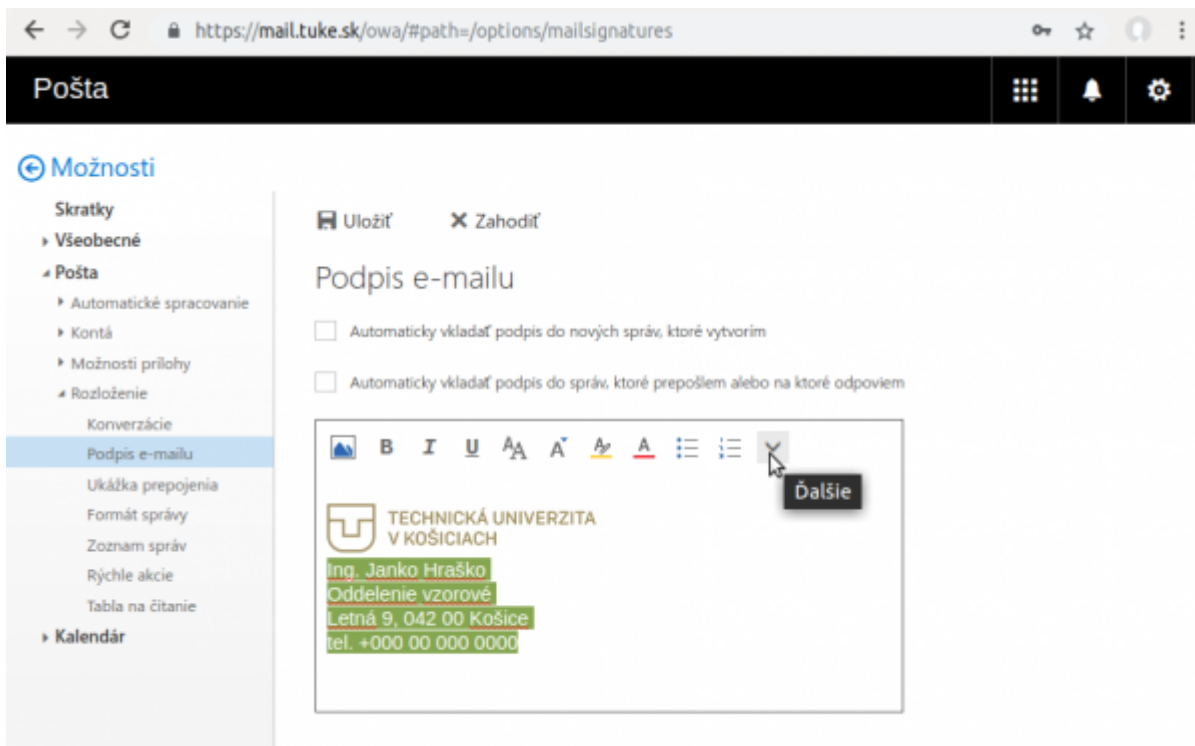

Nastavenie podpisu pre e-mail

Webový poštový klient - mail.tuke.sk

Poštový klient - Outlook

From:

<https://dokuwiki.tuke.sk/> - **DokuWiki TUKE**

Permanent link:

<https://dokuwiki.tuke.sk/doku.php?id=uvt:navody:mailtuke&rev=1553777989>