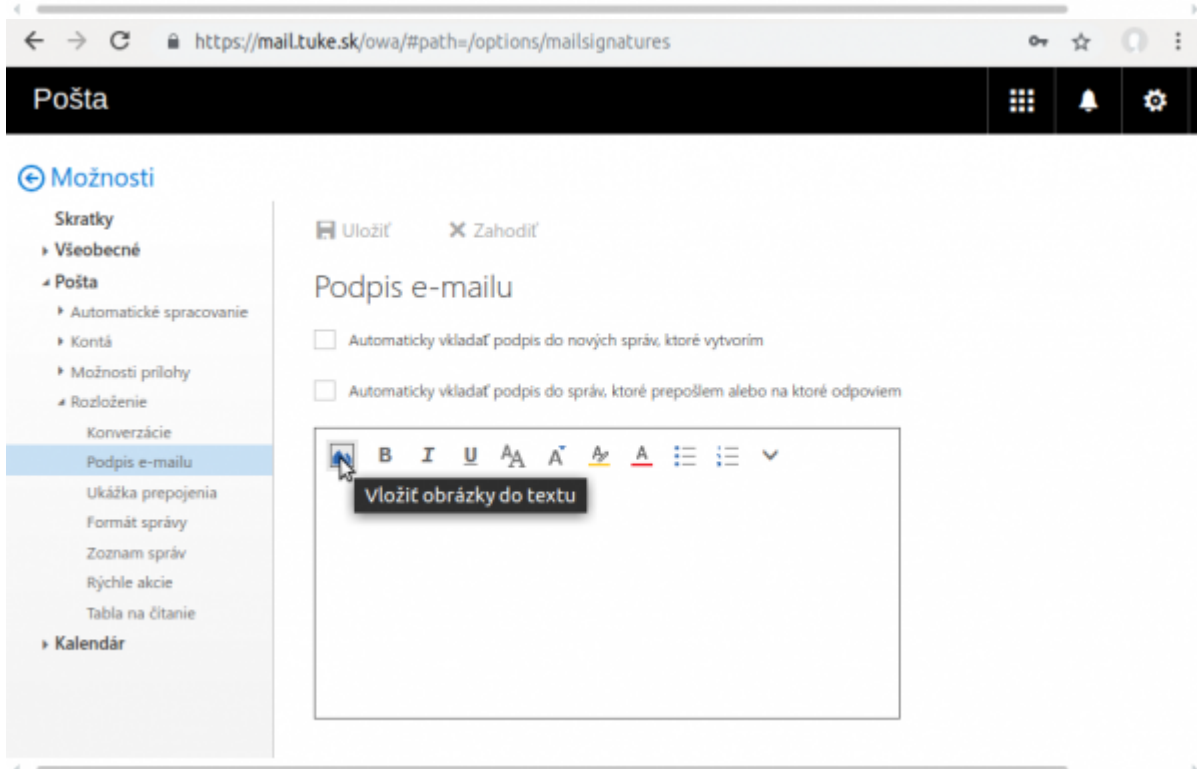

Nastavenie podpisu pre e-mail

Webový poštový klient - mail.tuke.sk

Poštový klient - Outlook

From:

<https://dokuwiki.tuke.sk/> - **DokuWiki TUKE**

Permanent link:

<https://dokuwiki.tuke.sk/doku.php?id=uvt:navody:mailtuke&rev=1553777989>