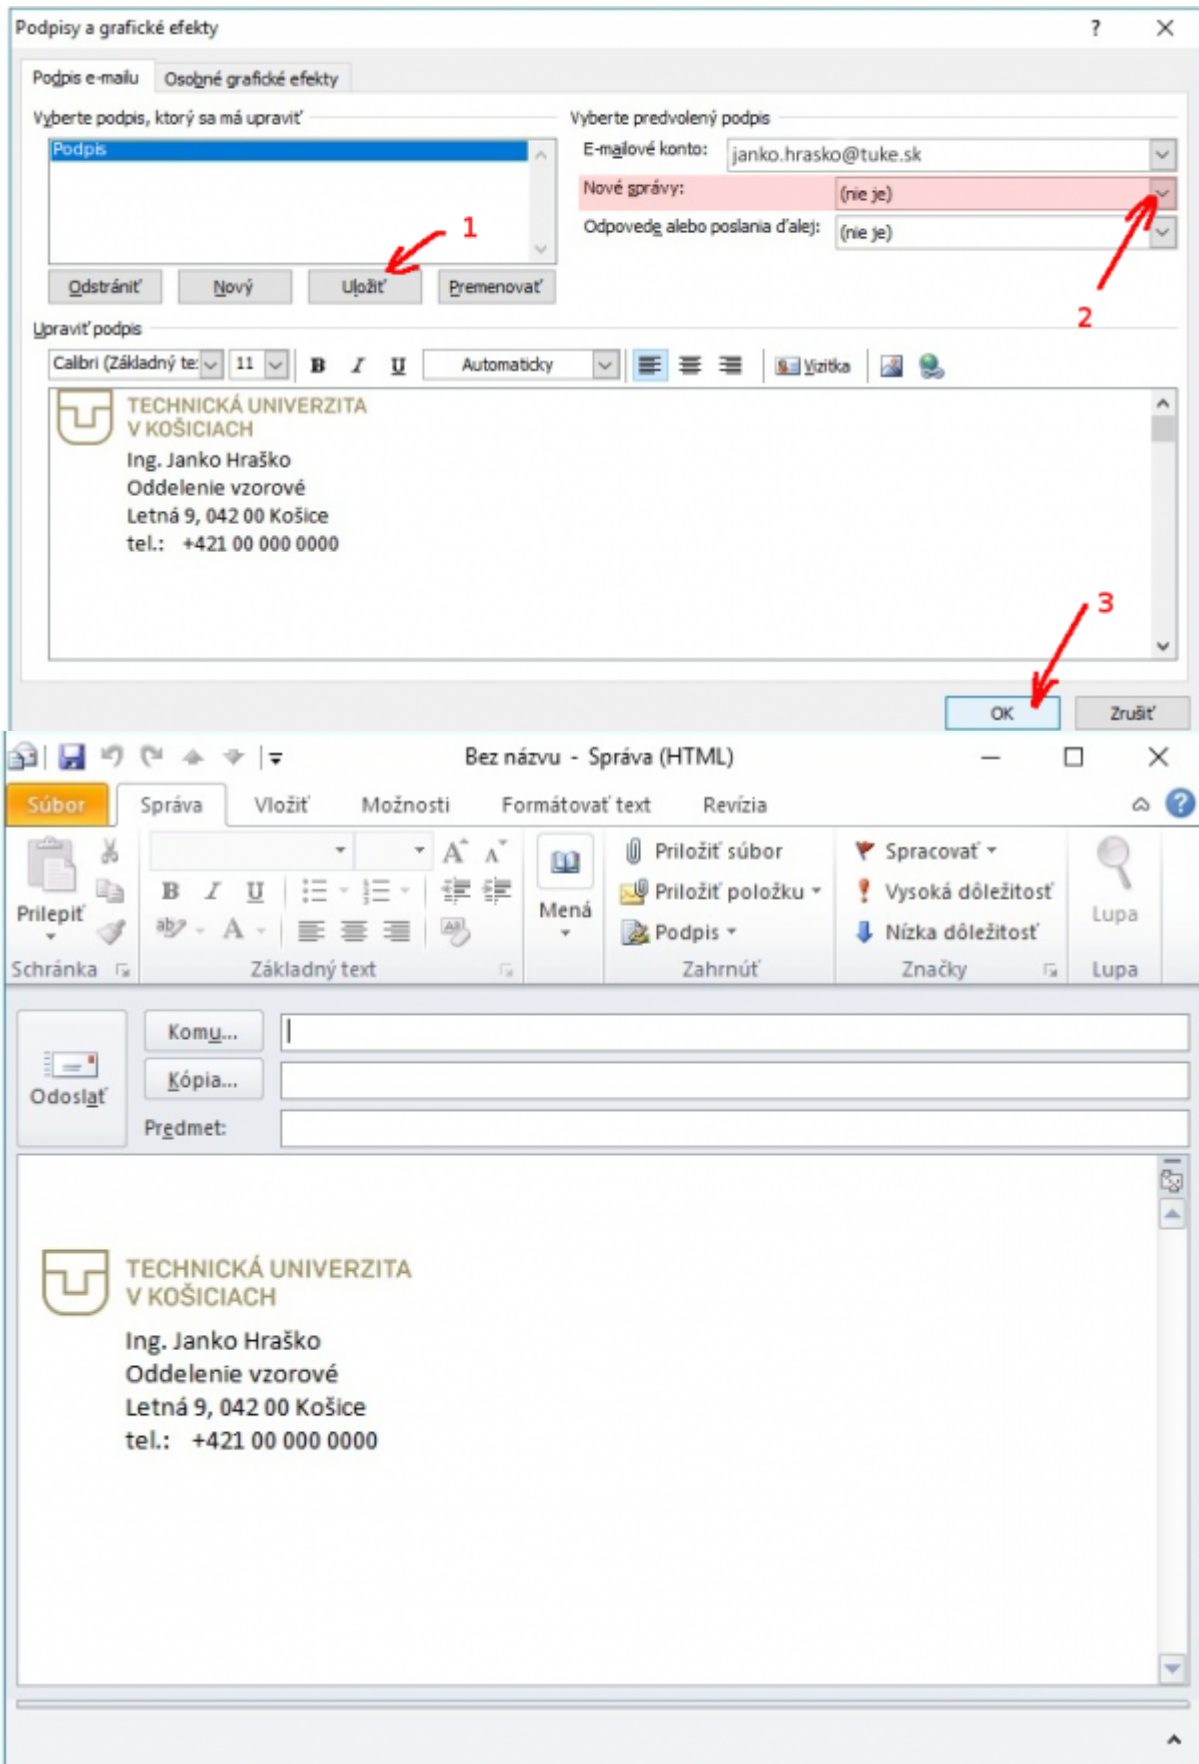

Nastavenie podpisu pre e-mail

Webový poštový klient - mail.tuke.sk

Poštový klient - Outlook

From:

<https://dokuwiki.tuke.sk/> - **DokuWiki TUKE**

Permanent link:

<https://dokuwiki.tuke.sk/doku.php?id=uvt:navody:mailtuke&rev=1553779982>