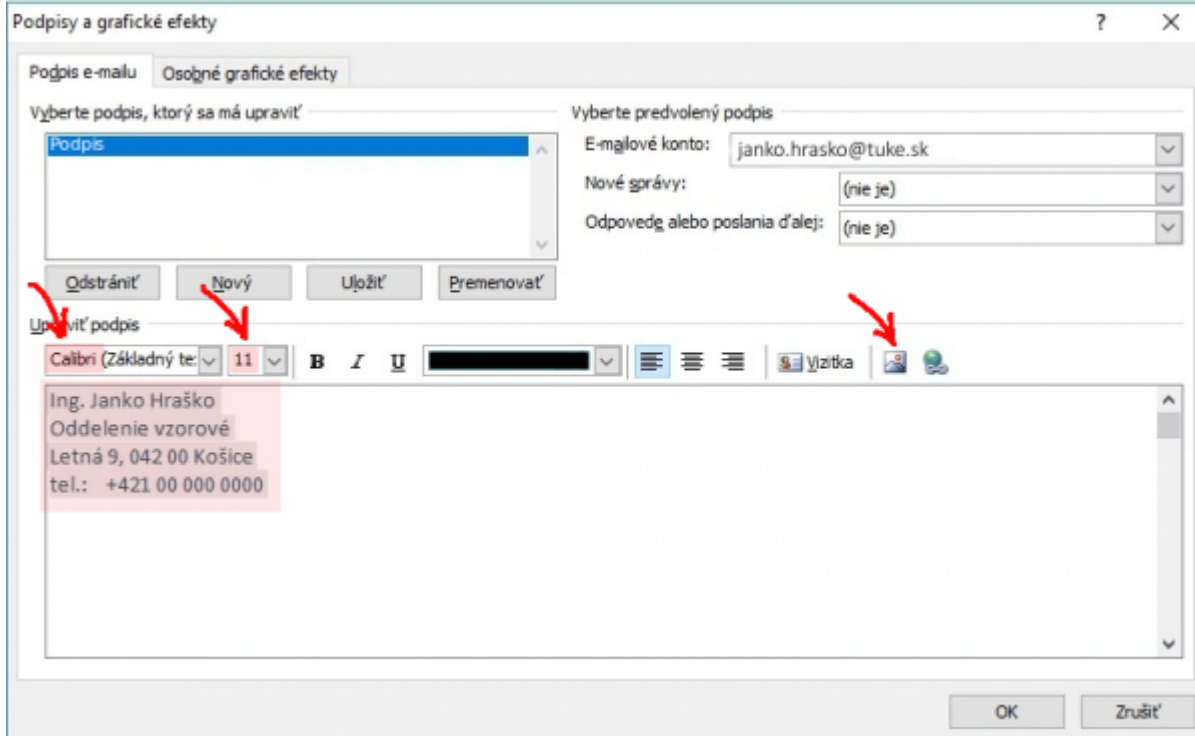

Nastavenie podpisu pre e-mail

Webový poštový klient - mail.tuke.sk

Poštový klient - Outlook

From:

<https://dokuwiki.tuke.sk/> - **DokuWiki TUKE**

Permanent link:

<https://dokuwiki.tuke.sk/doku.php?id=uvt:navody:mailtuke&rev=1553779982>