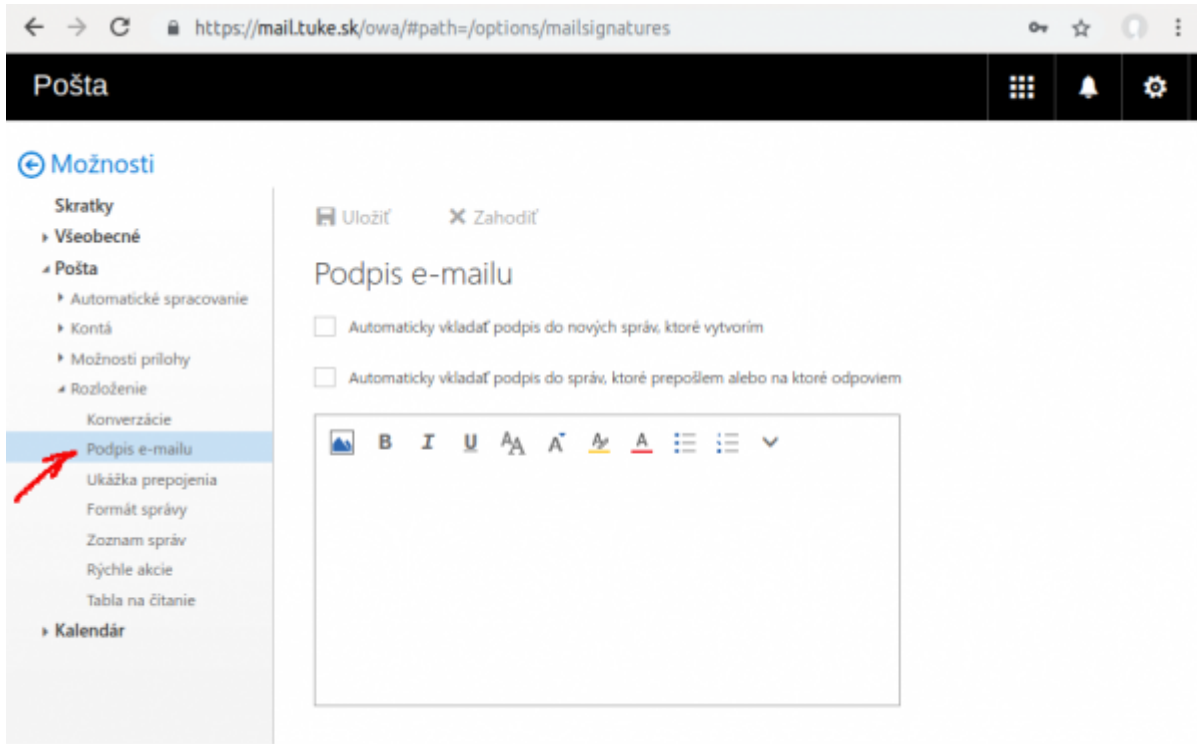

Nastavenie podpisu pre e-mail

Webový poštový klient - mail.tuke.sk

Poštový klient - Outlook

From:

<https://dokuwiki.tuke.sk/> - **DokuWiki TUKE**

Permanent link:

<https://dokuwiki.tuke.sk/doku.php?id=uvt:navody:mailtuke&rev=1553779982>