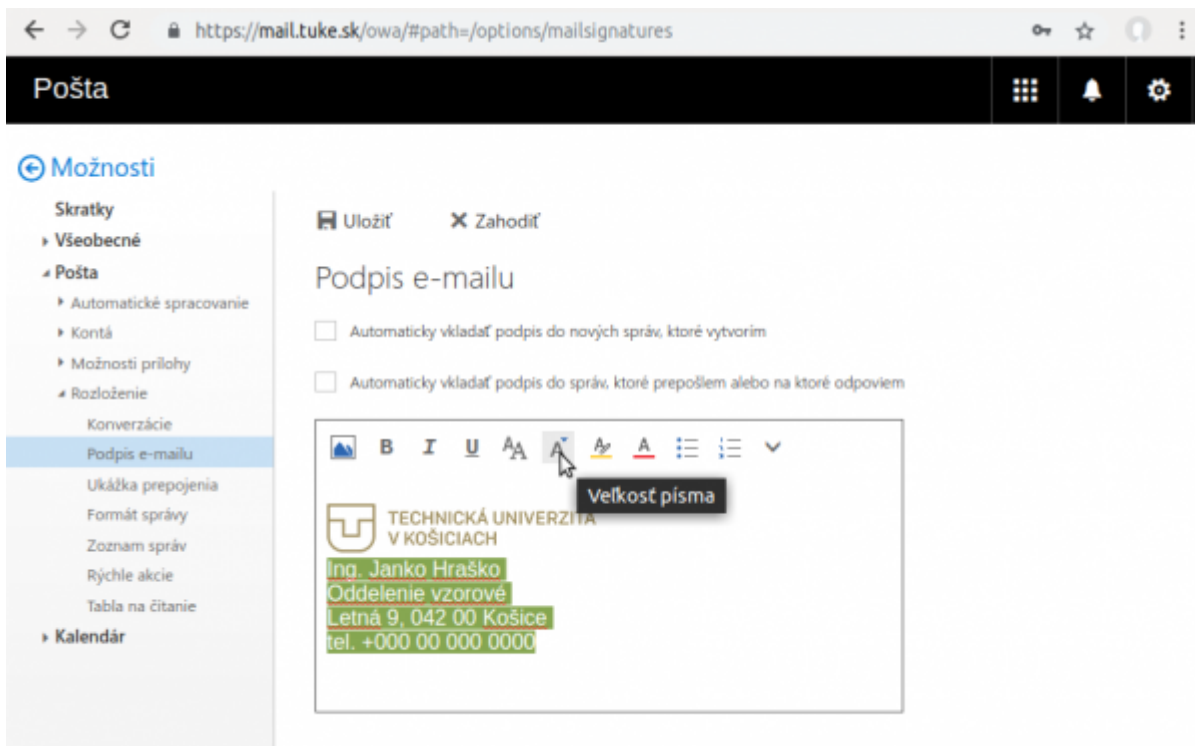

Nastavenie podpisu pre e-mail

Webový poštový klient - mail.tuke.sk

Poštový klient - Outlook

From:

<https://dokuwiki.tuke.sk/> - **DokuWiki TUKE**

Permanent link:

<https://dokuwiki.tuke.sk/doku.php?id=uvt:navody:mailtuke&rev=1553779982>