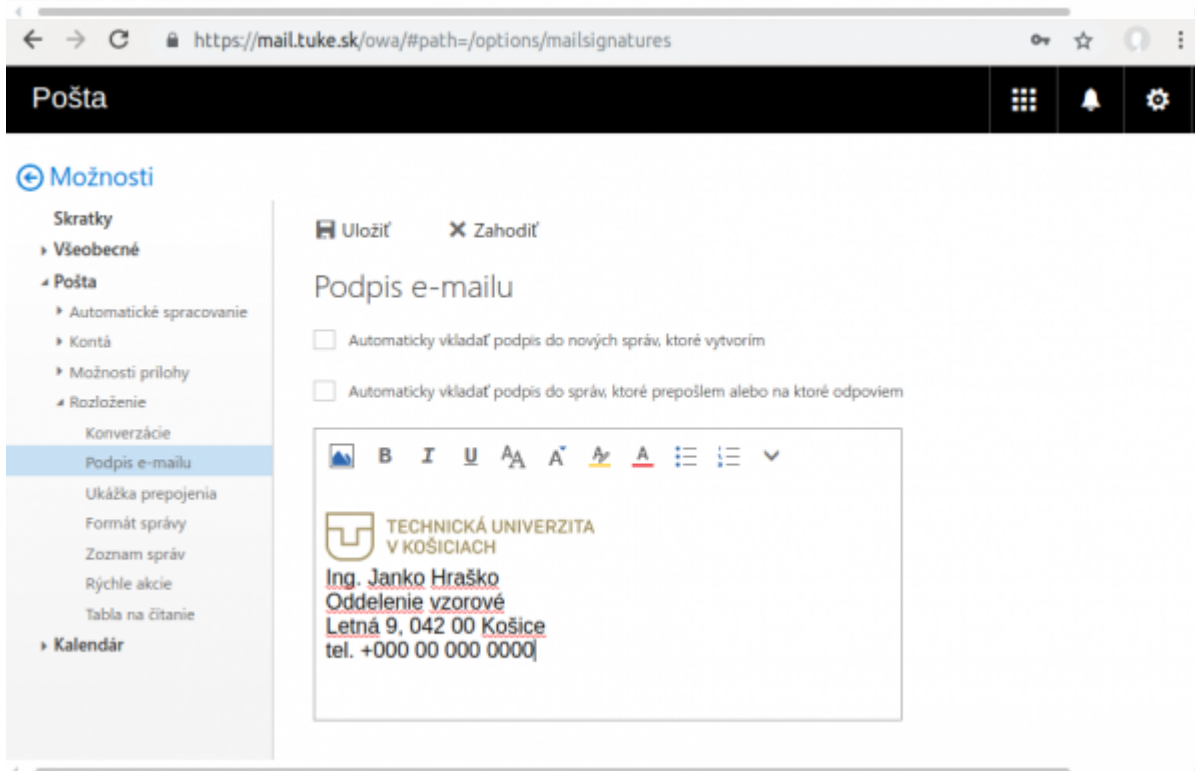

Nastavenie podpisu pre e-mail

Webový poštový klient - mail.tuke.sk

Poštový klient - Outlook

From:

<https://dokuwiki.tuke.sk/> - **DokuWiki TUKE**

Permanent link:

<https://dokuwiki.tuke.sk/doku.php?id=uvt:navody:mailtuke&rev=1553779982>