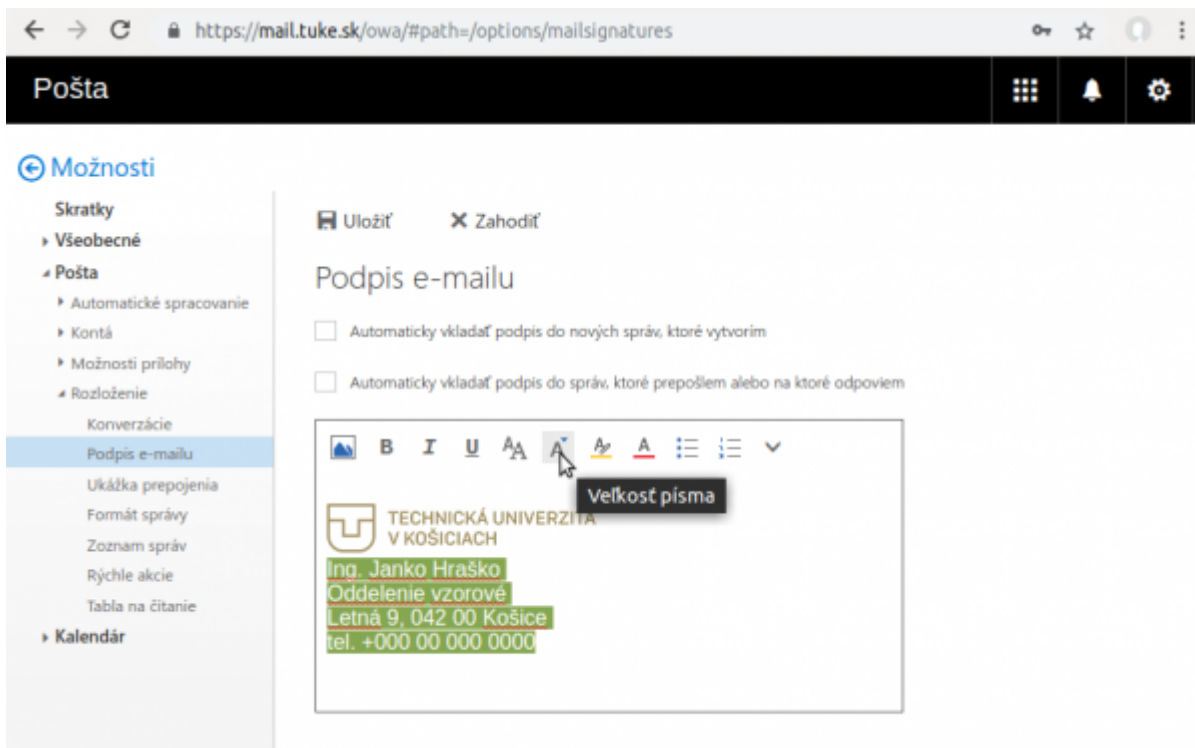

Nastavenie podpisu pre e-mail

Webový poštový klient - mail.tuke.sk

Poštový klient - Outlook

From:

<https://dokuwiki.tuke.sk/> - **DokuWiki TUKE**

Permanent link:

<https://dokuwiki.tuke.sk/doku.php?id=uvt:navody:mailtuke&rev=1553779982>