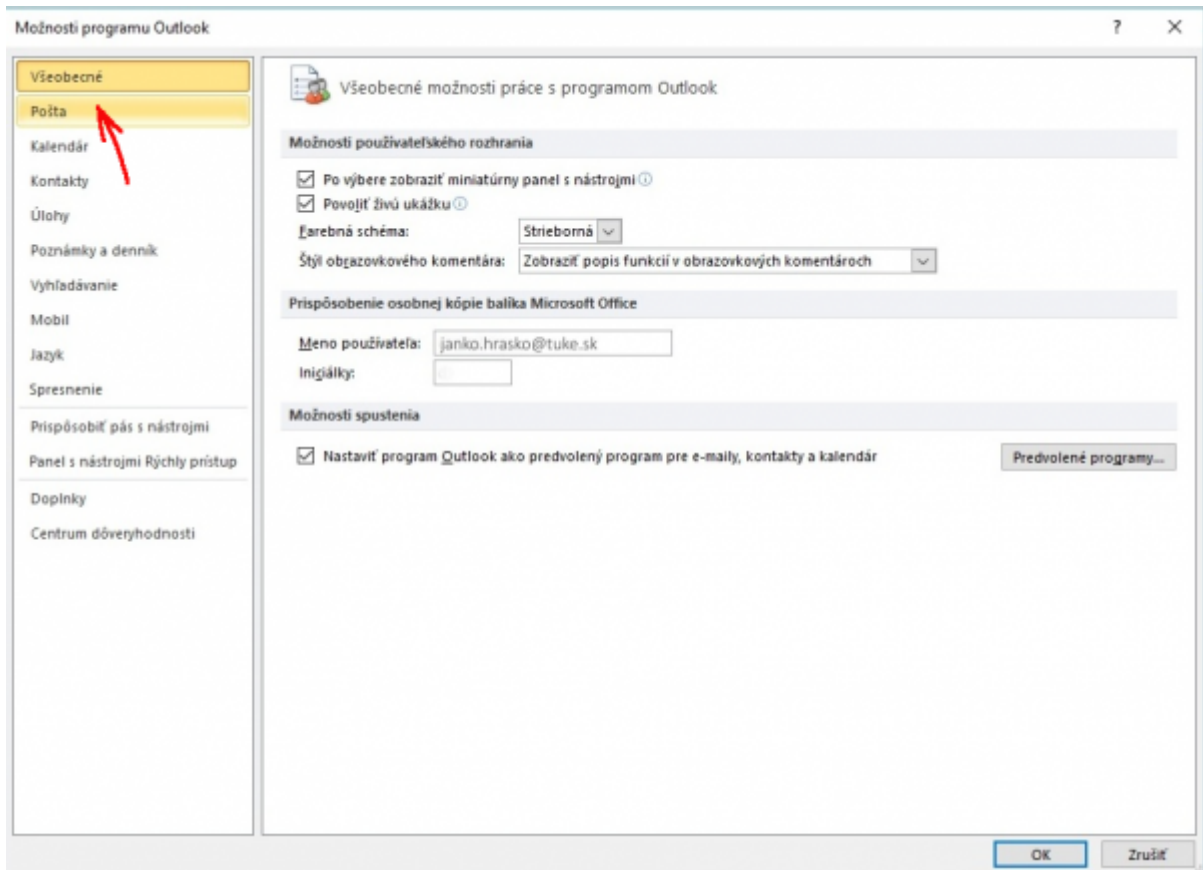

Nastavenie podpisu pre e-mail

Webový poštový klient - mail.tuke.sk

Poštový klient - Outlook

From:

<https://dokuwiki.tuke.sk/> - **DokuWiki TUKE**

Permanent link:

<https://dokuwiki.tuke.sk/doku.php?id=uvt:navody:mailtuke&rev=1553779982>