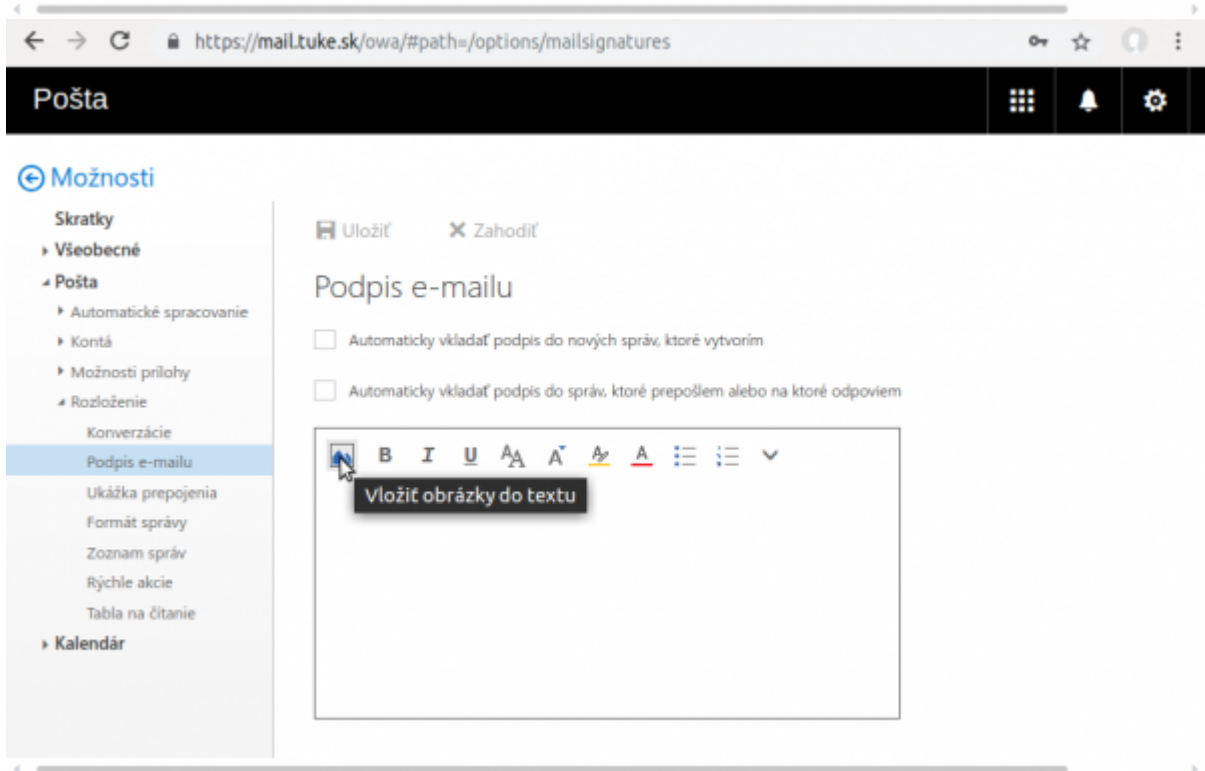

Nastavenie podpisu pre e-mail

Webový poštový klient - mail.tuke.sk

Poštový klient - Outlook

From:

<https://dokuwiki.tuke.sk/> - **DokuWiki TUKE**

Permanent link:

<https://dokuwiki.tuke.sk/doku.php?id=uvt:navody:mailtuke&rev=1553779982>