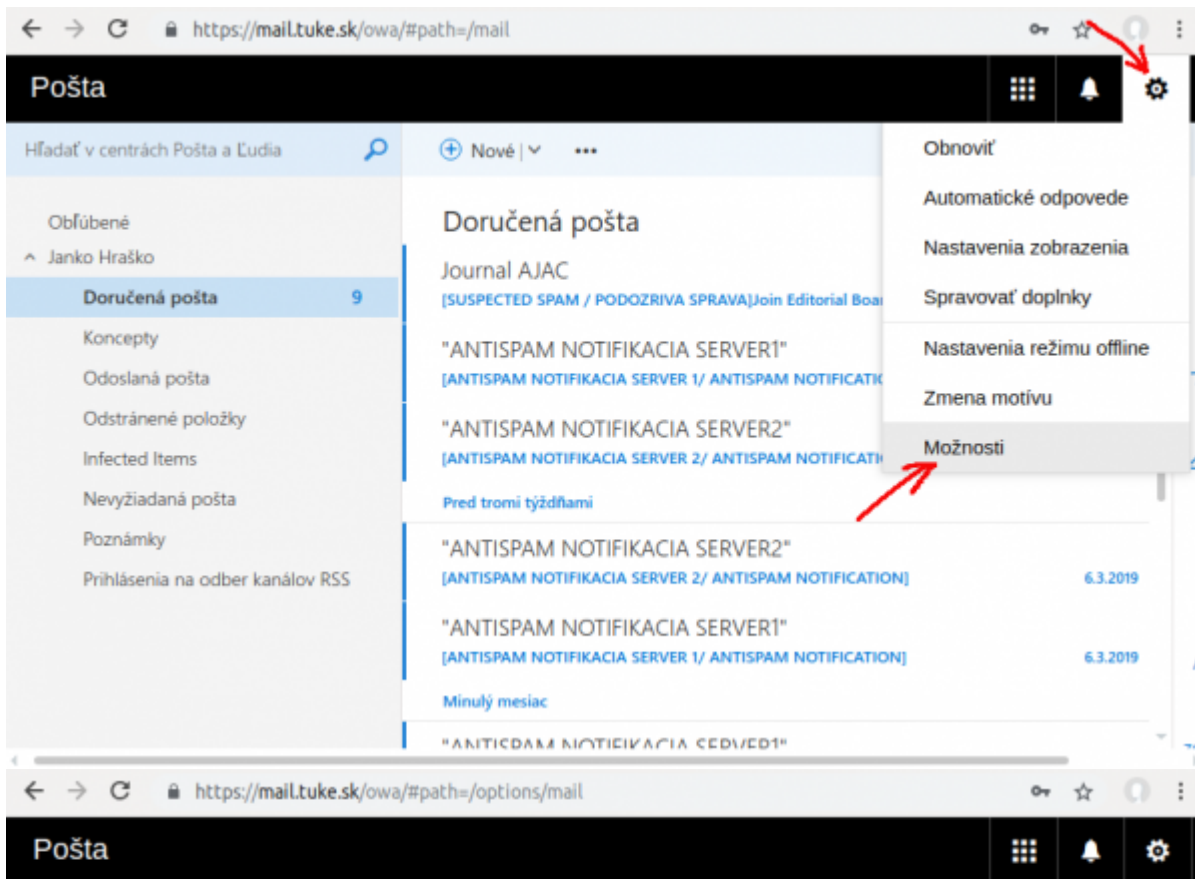

Nastavenie podpisu pre e-mail

Webový poštový klient - mail.tuke.sk

Poštový klient - Outlook

From:

<https://dokuwiki.tuke.sk/> - **DokuWiki TUKE**

Permanent link:

<https://dokuwiki.tuke.sk/doku.php?id=uvt:navody:mailtuke&rev=1553779982>