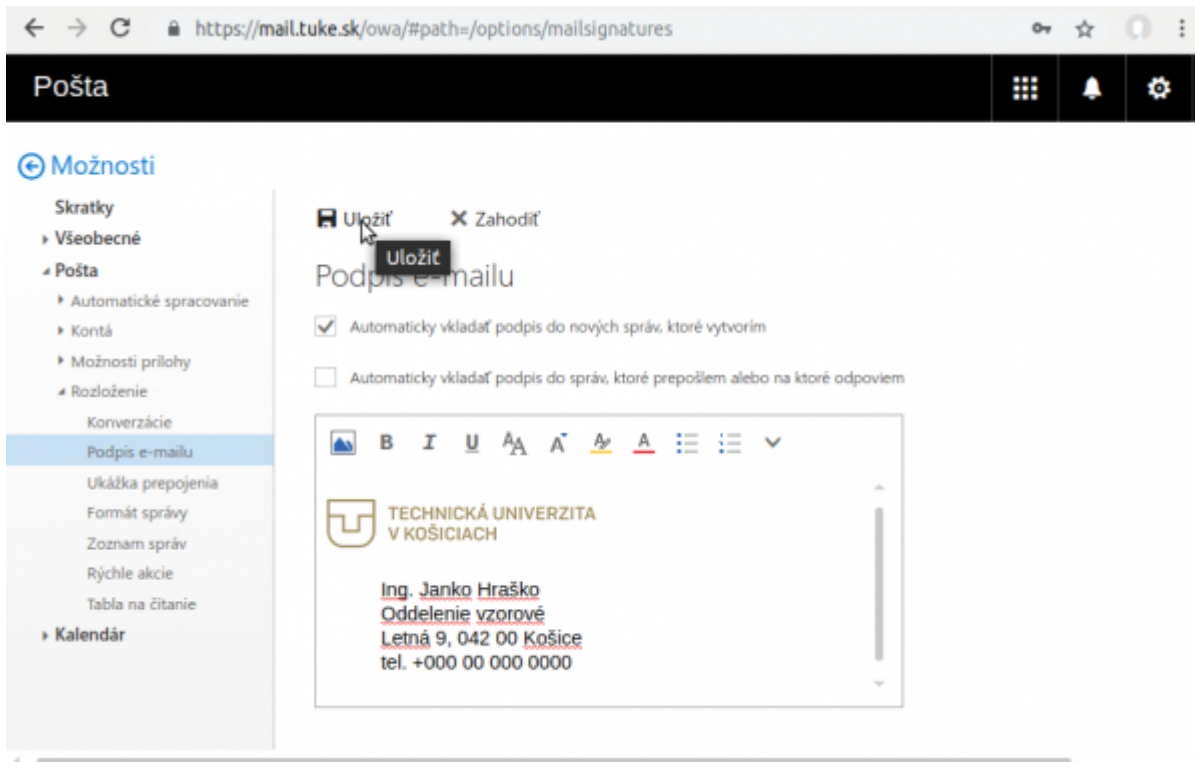

Nastavenie podpisu pre e-mail

Webový poštový klient - mail.tuke.sk

Poštový klient - Outlook

From:

<https://dokuwiki.tuke.sk/> - **DokuWiki TUKE**

Permanent link:

<https://dokuwiki.tuke.sk/doku.php?id=uvt:navody:mailtuke&rev=1553779982>