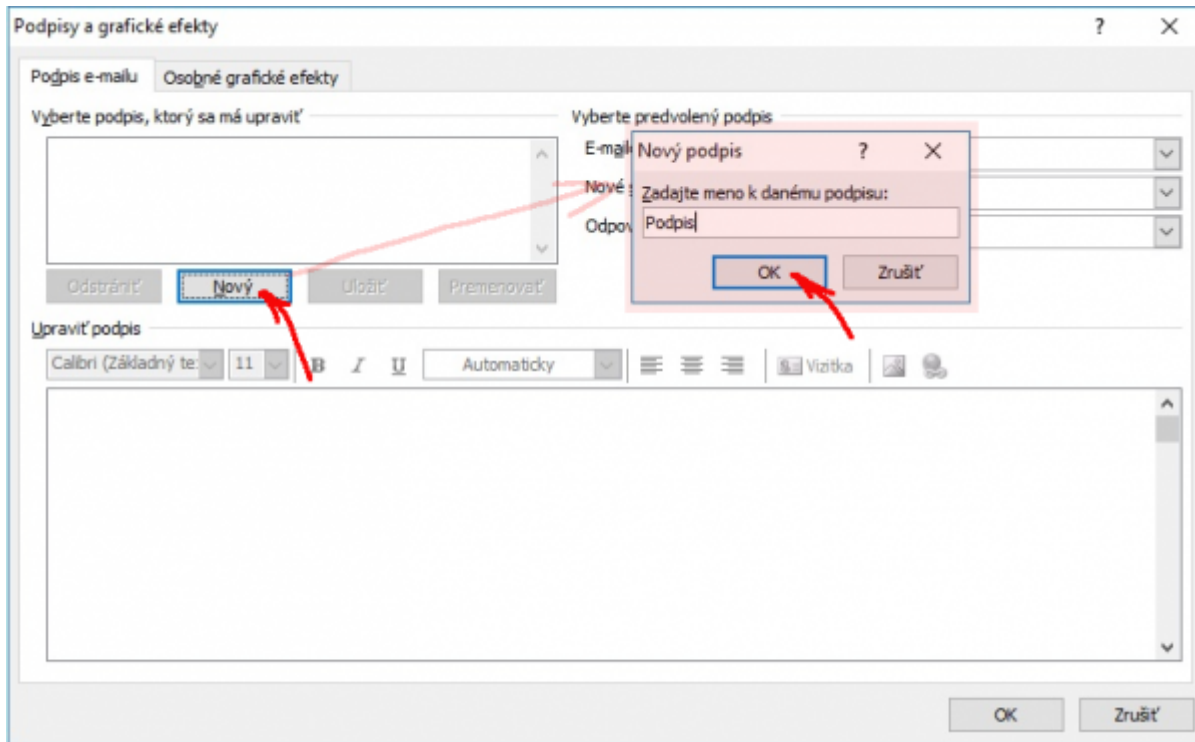

Nastavenie podpisu pre e-mail

Webový poštový klient - mail.tuke.sk

Poštový klient - Outlook

From:

<https://dokuwiki.tuke.sk/> - **DokuWiki TUKE**

Permanent link:

<https://dokuwiki.tuke.sk/doku.php?id=uvt:navody:mailtuke&rev=1553779982>