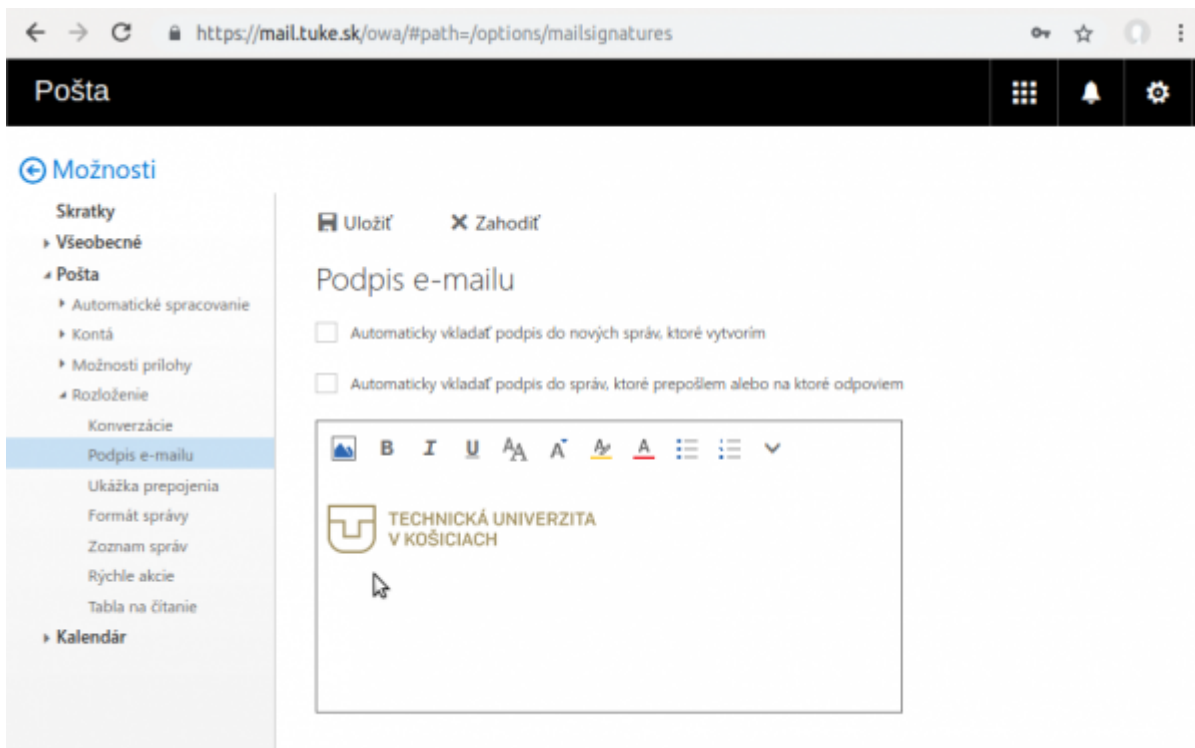

Nastavenie podpisu pre e-mail

Webový poštový klient - mail.tuke.sk

Poštový klient - Outlook

From:

<https://dokuwiki.tuke.sk/> - **DokuWiki TUKE**

Permanent link:

<https://dokuwiki.tuke.sk/doku.php?id=uvt:navody:mailtuke&rev=1553779982>