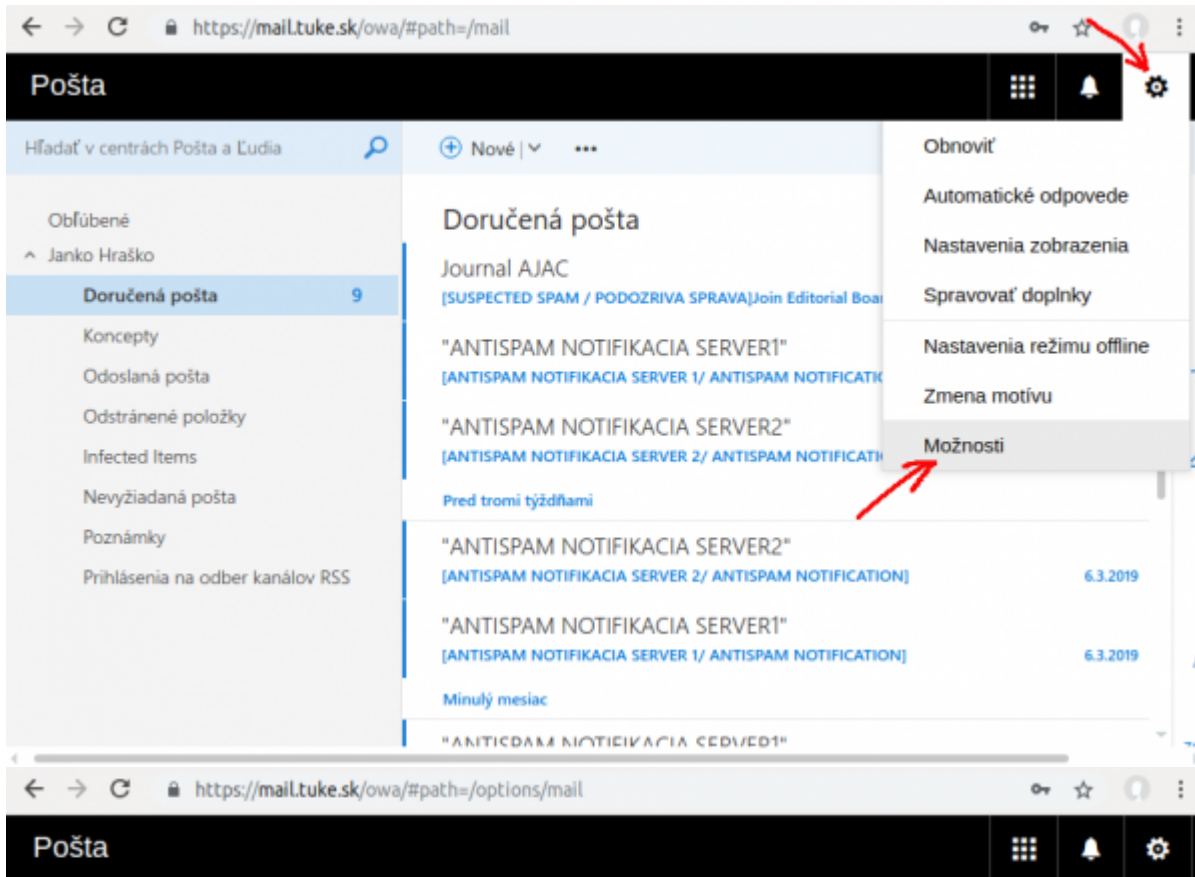

Nastavenie podpisu pre e-mail

Webový poštový klient - mail.tuke.sk

Poštový klient - Outlook

From:

<https://dokuwiki.tuke.sk/> - **DokuWiki TUKE**

Permanent link:

<https://dokuwiki.tuke.sk/doku.php?id=uvt:navody:mailtuke&rev=1553779982>