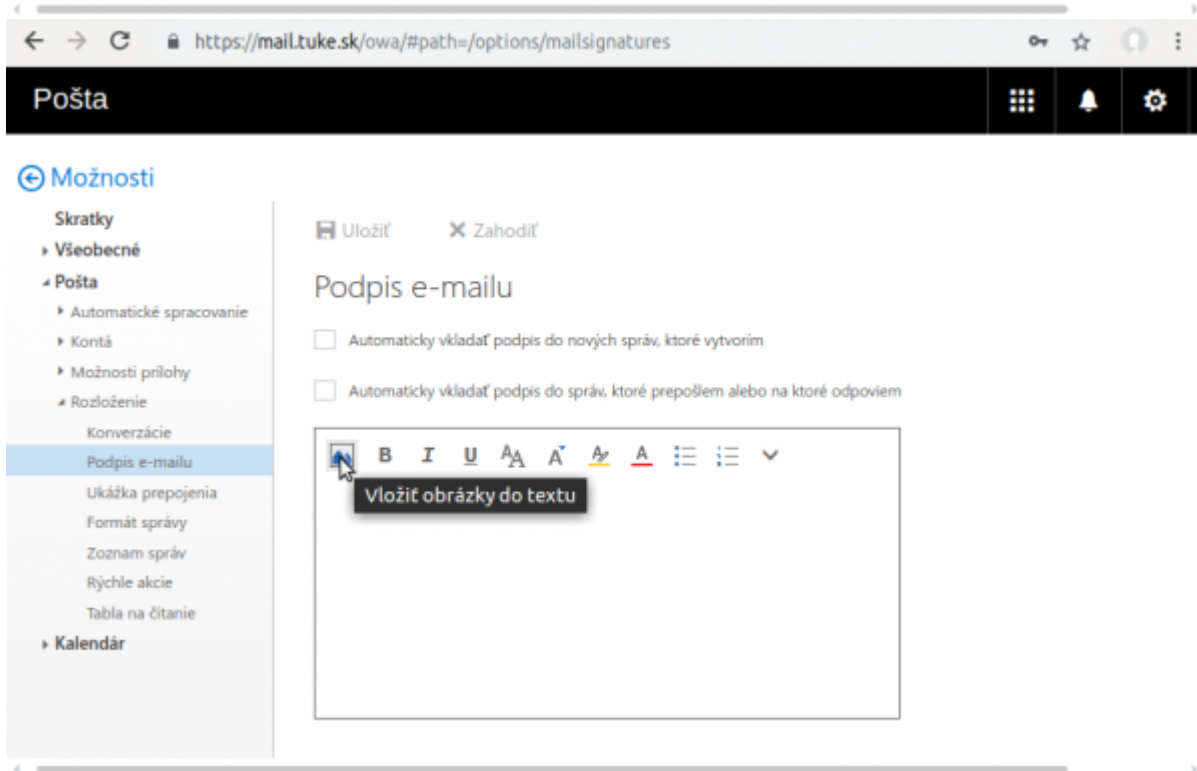

Nastavenie podpisu pre e-mail

Webový poštový klient - mail.tuke.sk

Poštový klient - Outlook

From:

<https://dokuwiki.tuke.sk/> - **DokuWiki TUKE**

Permanent link:

<https://dokuwiki.tuke.sk/doku.php?id=uvt:navody:mailtuke&rev=1553779982>