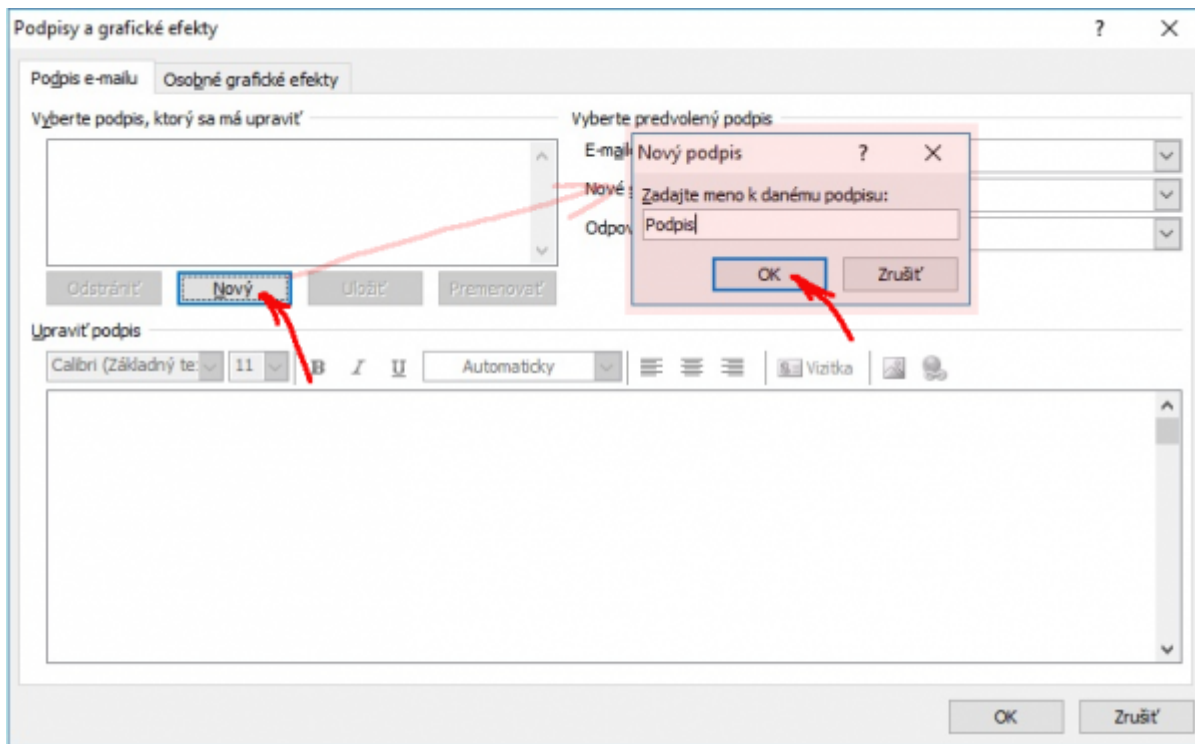

Nastavenie podpisu pre e-mail

Webový poštový klient - mail.tuke.sk

Poštový klient - Outlook

From:

<https://dokuwiki.tuke.sk/> - **DokuWiki TUKE**

Permanent link:

<https://dokuwiki.tuke.sk/doku.php?id=uvt:navody:mailtuke&rev=1553779982>