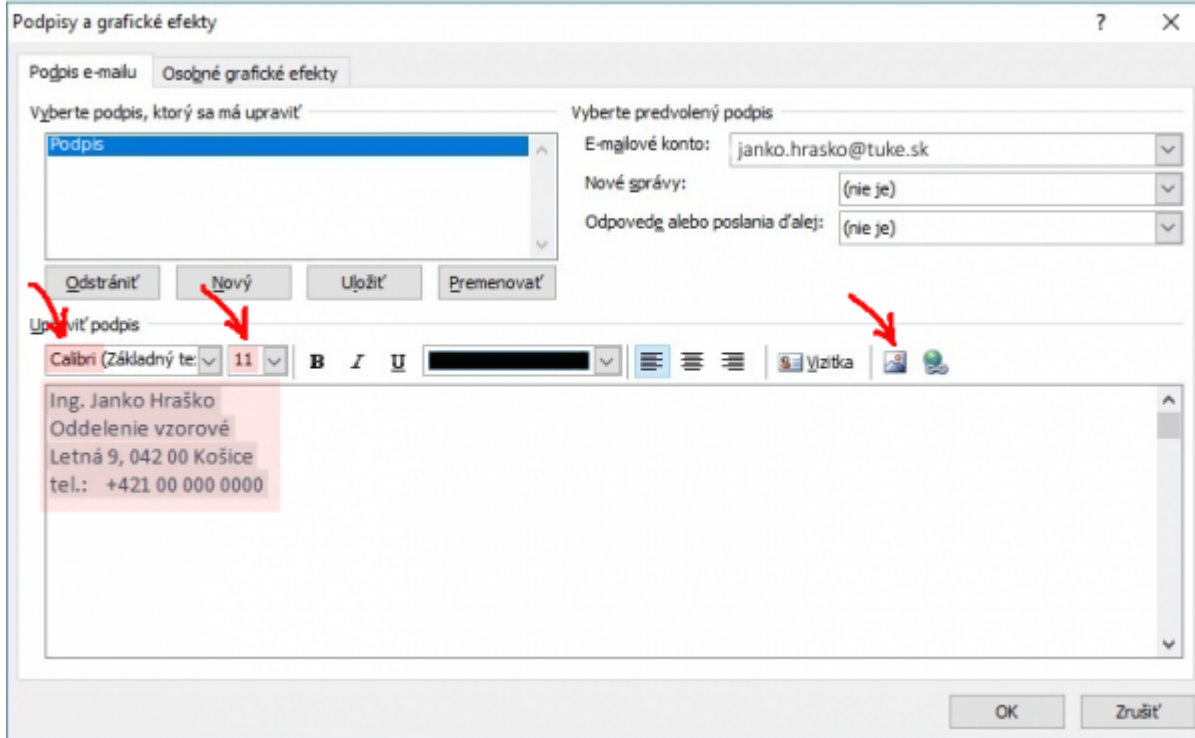

Nastavenie podpisu pre e-mail

Webový poštový klient - mail.tuke.sk

Poštový klient - Outlook

From:

<https://dokuwiki.tuke.sk/> - **DokuWiki TUKE**

Permanent link:

<https://dokuwiki.tuke.sk/doku.php?id=uvt:navody:mailtuke&rev=1553779982>