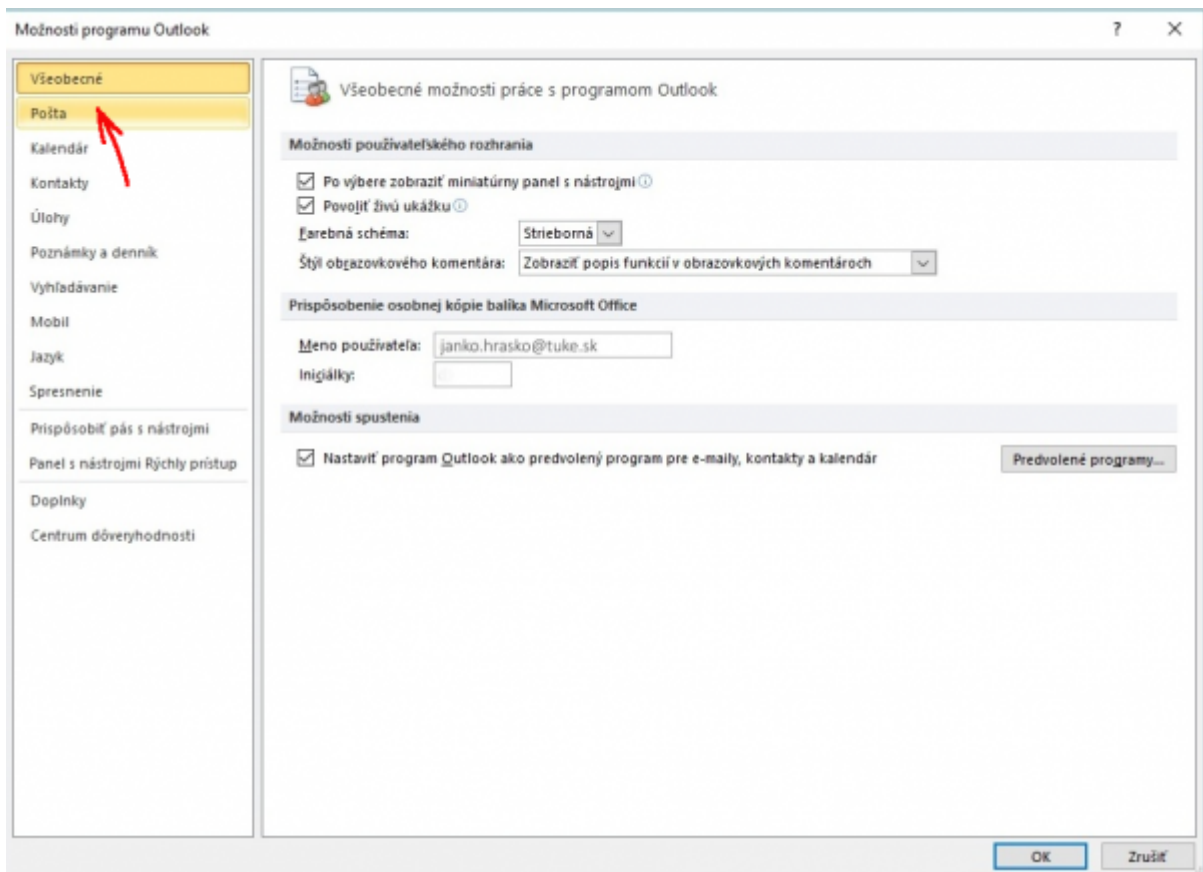

Nastavenie podpisu pre e-mail

Webový poštový klient - mail.tuke.sk

Poštový klient - Outlook

From:

<https://dokuwiki.tuke.sk/> - **DokuWiki TUKE**

Permanent link:

<https://dokuwiki.tuke.sk/doku.php?id=uvt:navody:mailtuke&rev=1553779982>