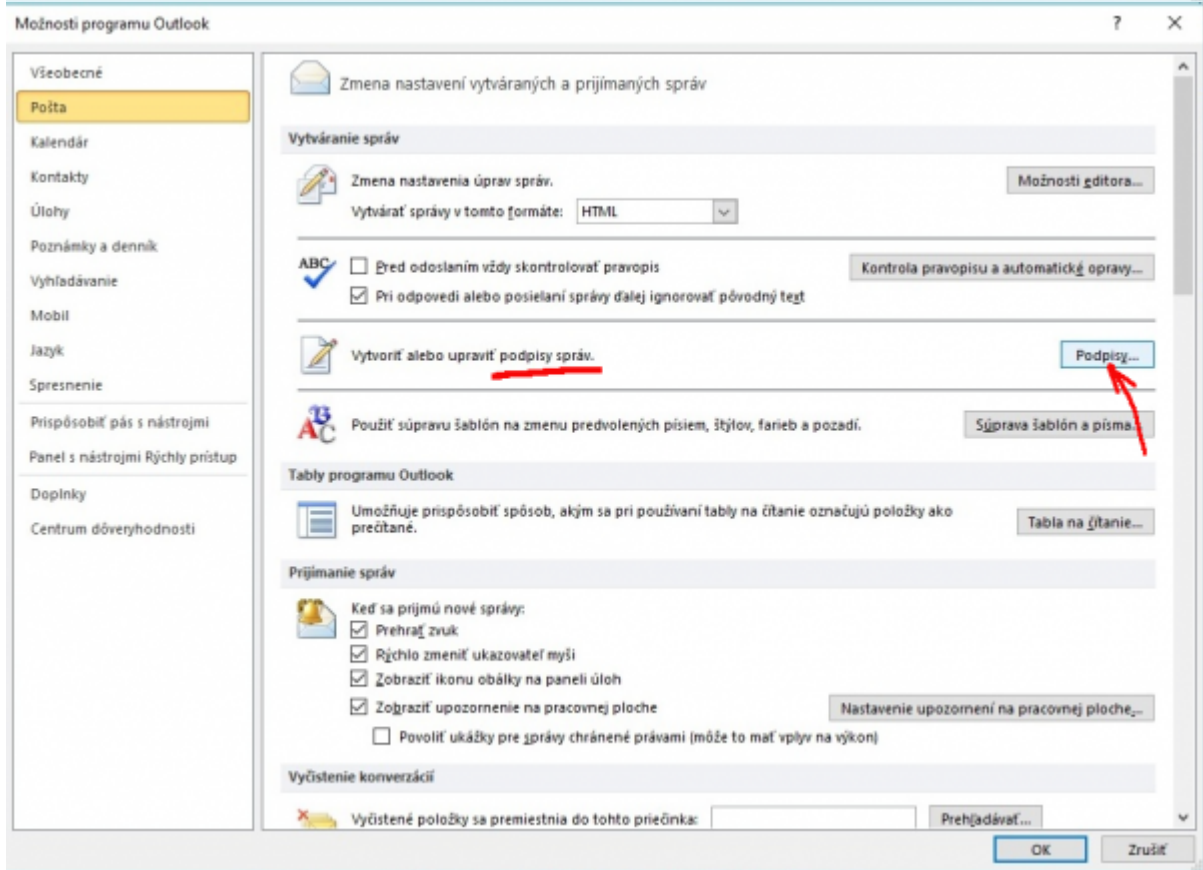

Nastavenie podpisu pre e-mail

Webový poštový klient - mail.tuke.sk

Poštový klient - Outlook

From:

<https://dokuwiki.tuke.sk/> - **DokuWiki TUKE**

Permanent link:

<https://dokuwiki.tuke.sk/doku.php?id=uvt:navody:mailtuke&rev=1553779982>