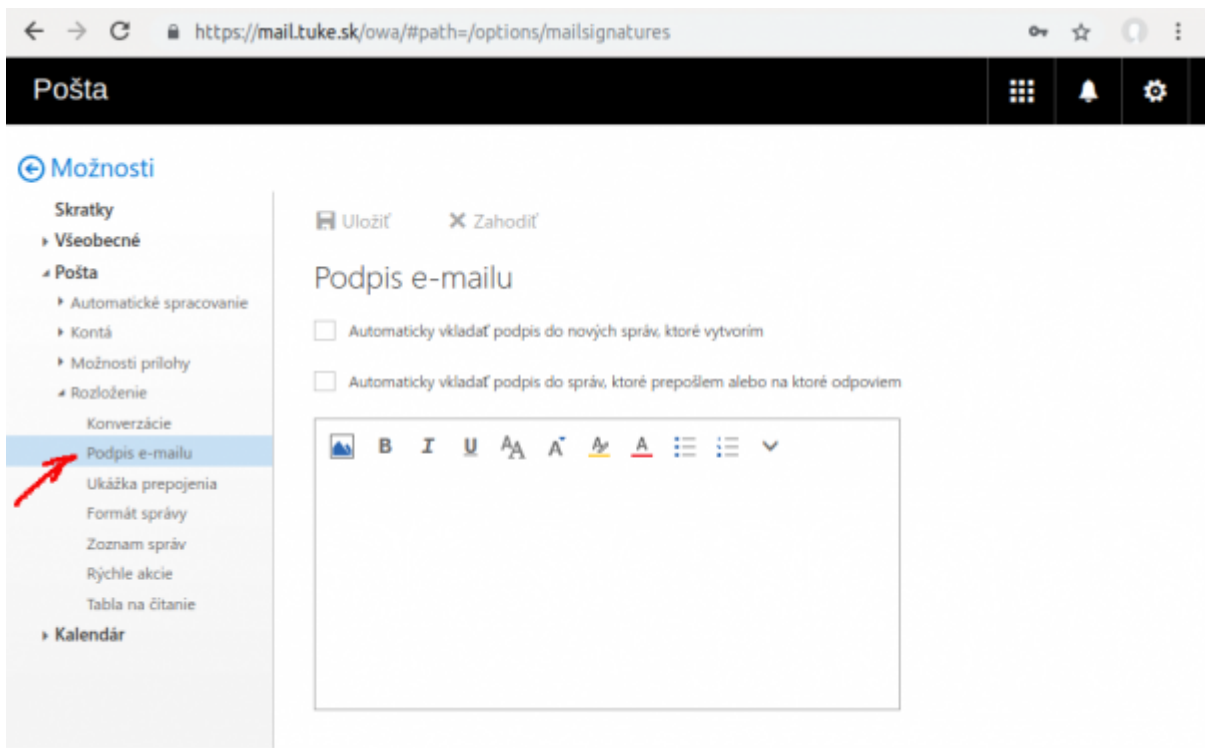

Nastavenie podpisu pre e-mail

Webový poštový klient - mail.tuke.sk

Poštový klient - Outlook

From:

<https://dokuwiki.tuke.sk/> - **DokuWiki TUKE**

Permanent link:

<https://dokuwiki.tuke.sk/doku.php?id=uvt:navody:mailtuke&rev=1553779982>