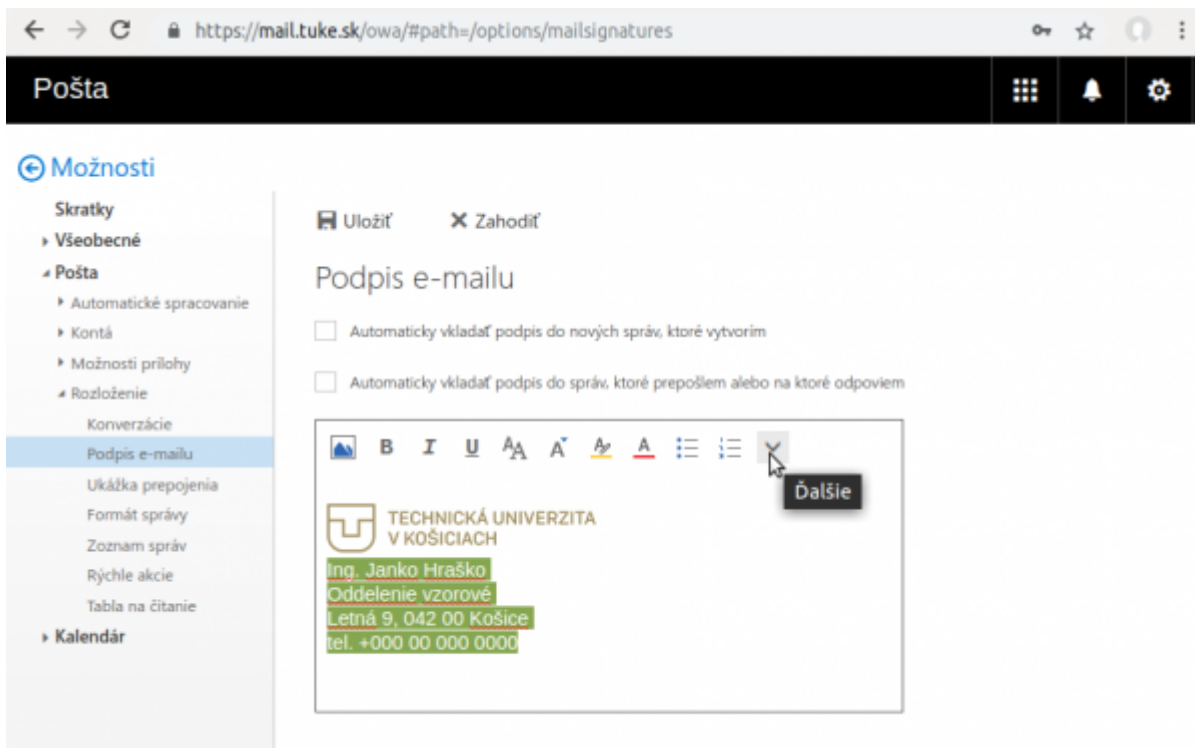

Nastavenie podpisu pre e-mail

Webový poštový klient - mail.tuke.sk

Poštový klient - Outlook

From:

<https://dokuwiki.tuke.sk/> - **DokuWiki TUKE**

Permanent link:

<https://dokuwiki.tuke.sk/doku.php?id=uvt:navody:mailtuke&rev=1553779982>