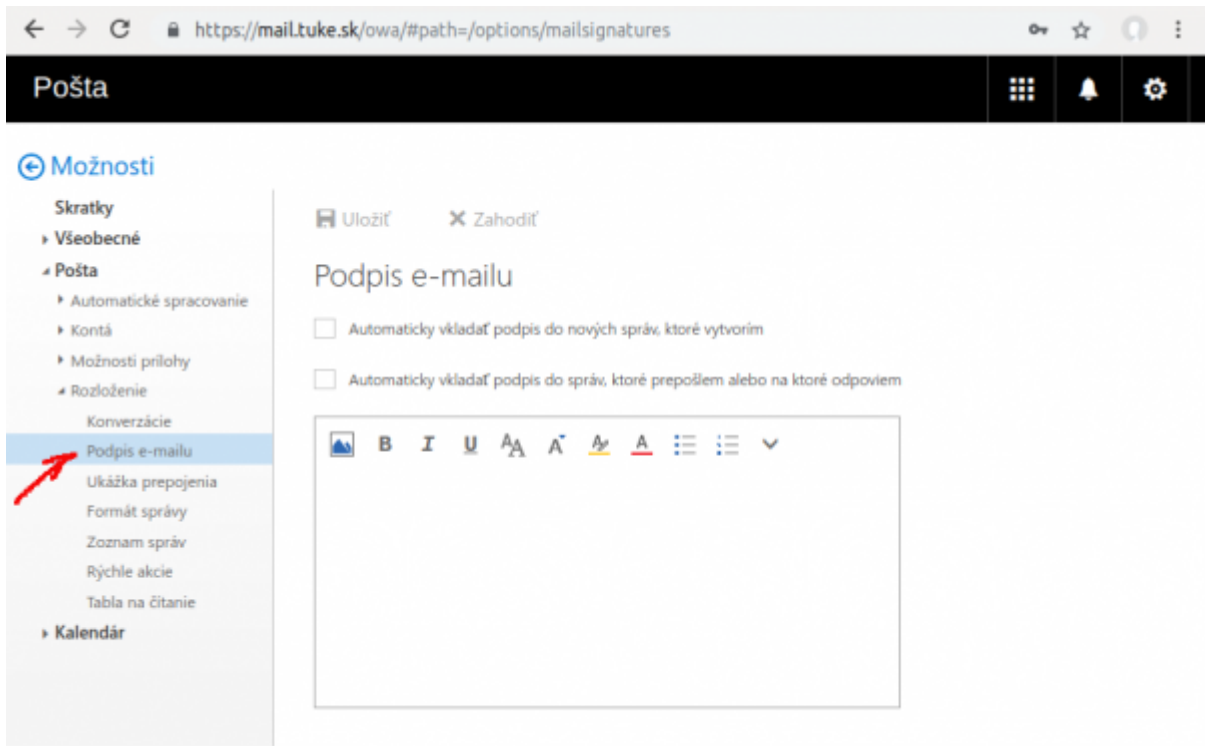

Nastavenie podpisu pre e-mail

Webový poštový klient - mail.tuke.sk

Poštový klient - Outlook

Poštový klient - Thunderbird (Win)

From:

<https://dokuwiki.tuke.sk/> - **DokuWiki TUKE**

Permanent link:

<https://dokuwiki.tuke.sk/doku.php?id=uvt:navody:mailtuke&rev=1553780105>