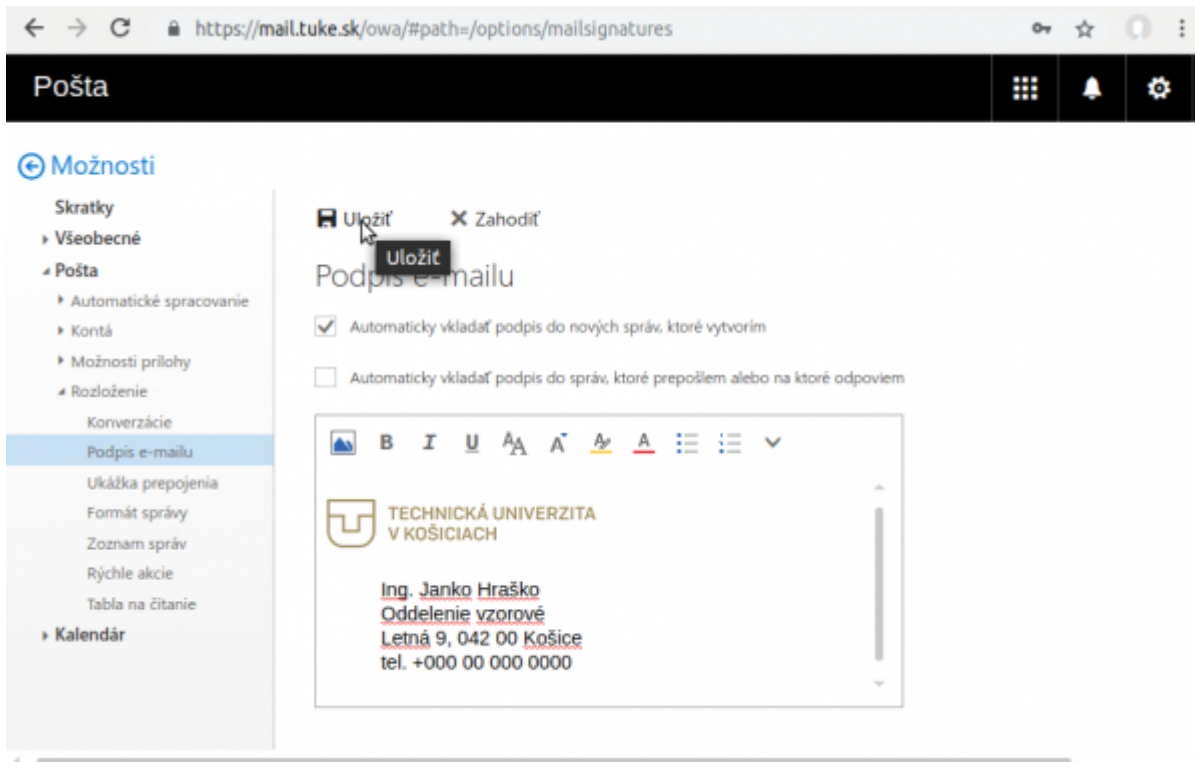

# Nastavenie podpisu pre e-mail

## Webový poštový klient - mail.tuke.sk

## Poštový klient - Outlook