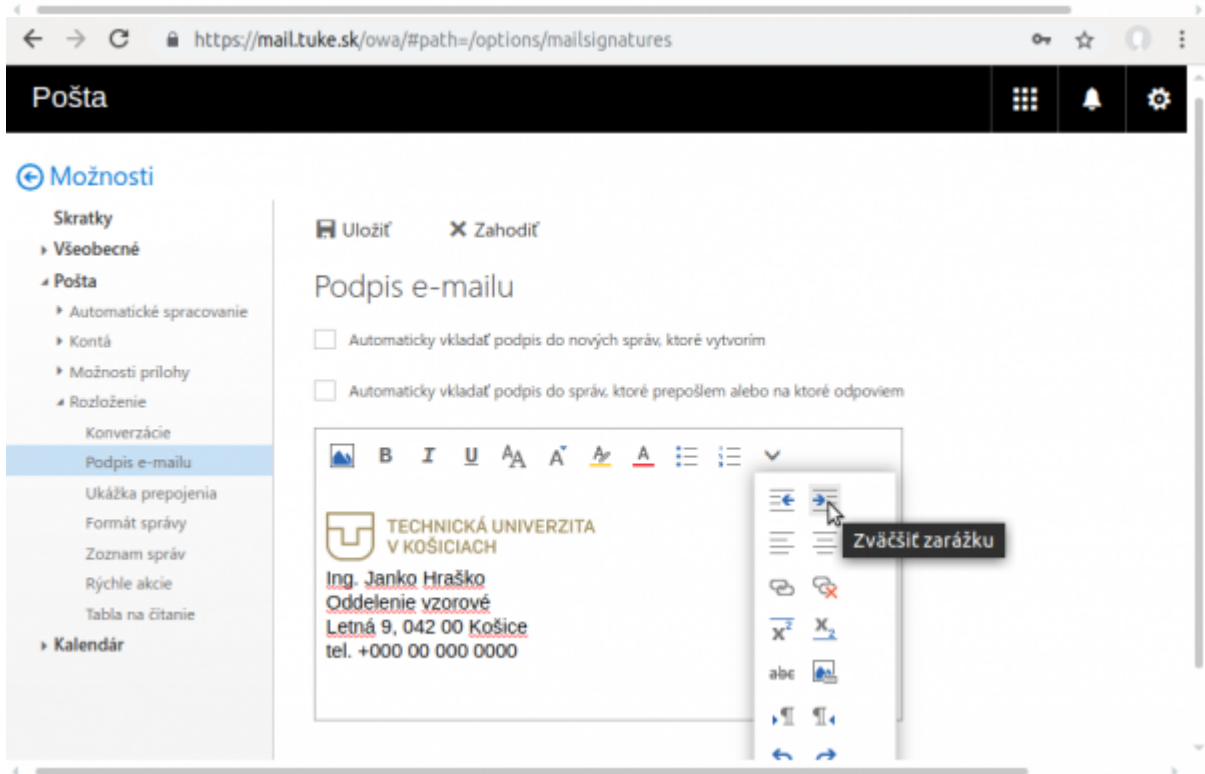

Nastavenie podpisu pre e-mail

Webový poštový klient - mail.tuke.sk

Poštový klient - Outlook

Poštový klient - Thunderbird (Win)

From:

<https://dokuwiki.tuke.sk/> - **DokuWiki TUKE**

Permanent link:

<https://dokuwiki.tuke.sk/doku.php?id=uvt:navody:mailtuke&rev=1553780105>