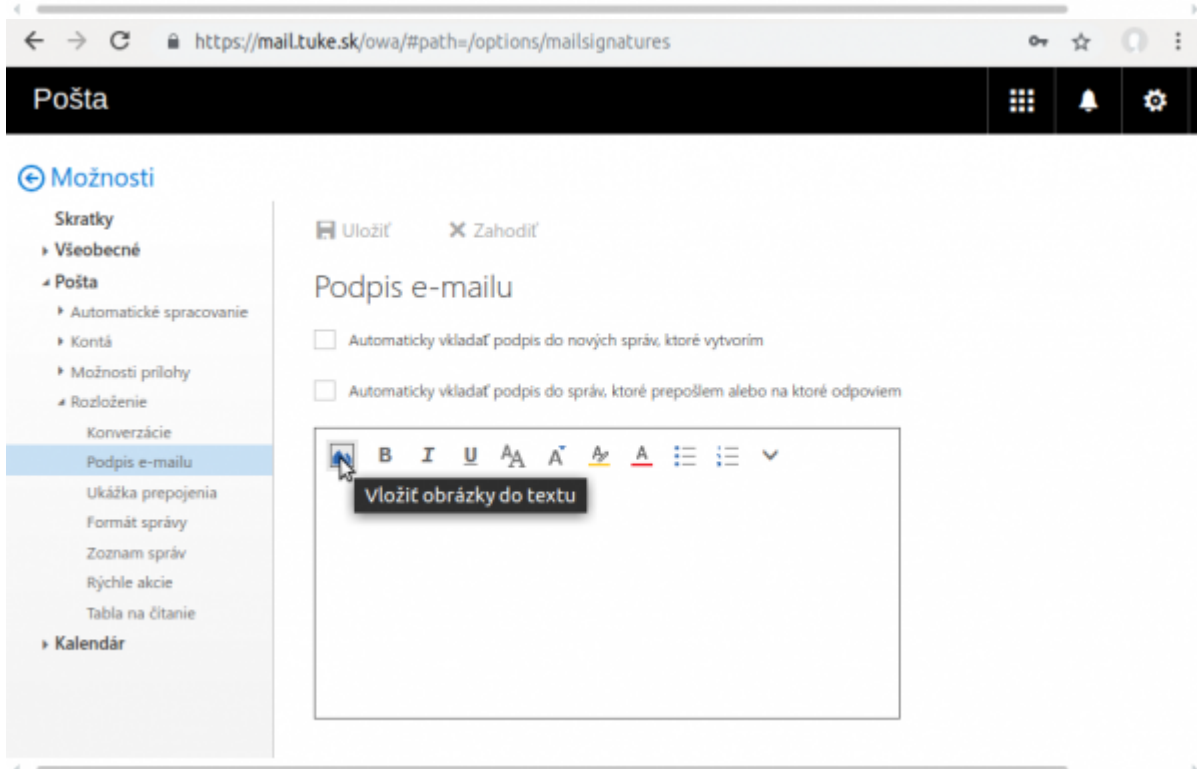

Nastavenie podpisu pre e-mail

Webový poštový klient - mail.tuke.sk

Poštový klient - Outlook

Poštový klient - Thunderbird (Win)

From:

<https://dokuwiki.tuke.sk/> - **DokuWiki TUKE**

Permanent link:

<https://dokuwiki.tuke.sk/doku.php?id=uvt:navody:mailtuke&rev=1553780105>