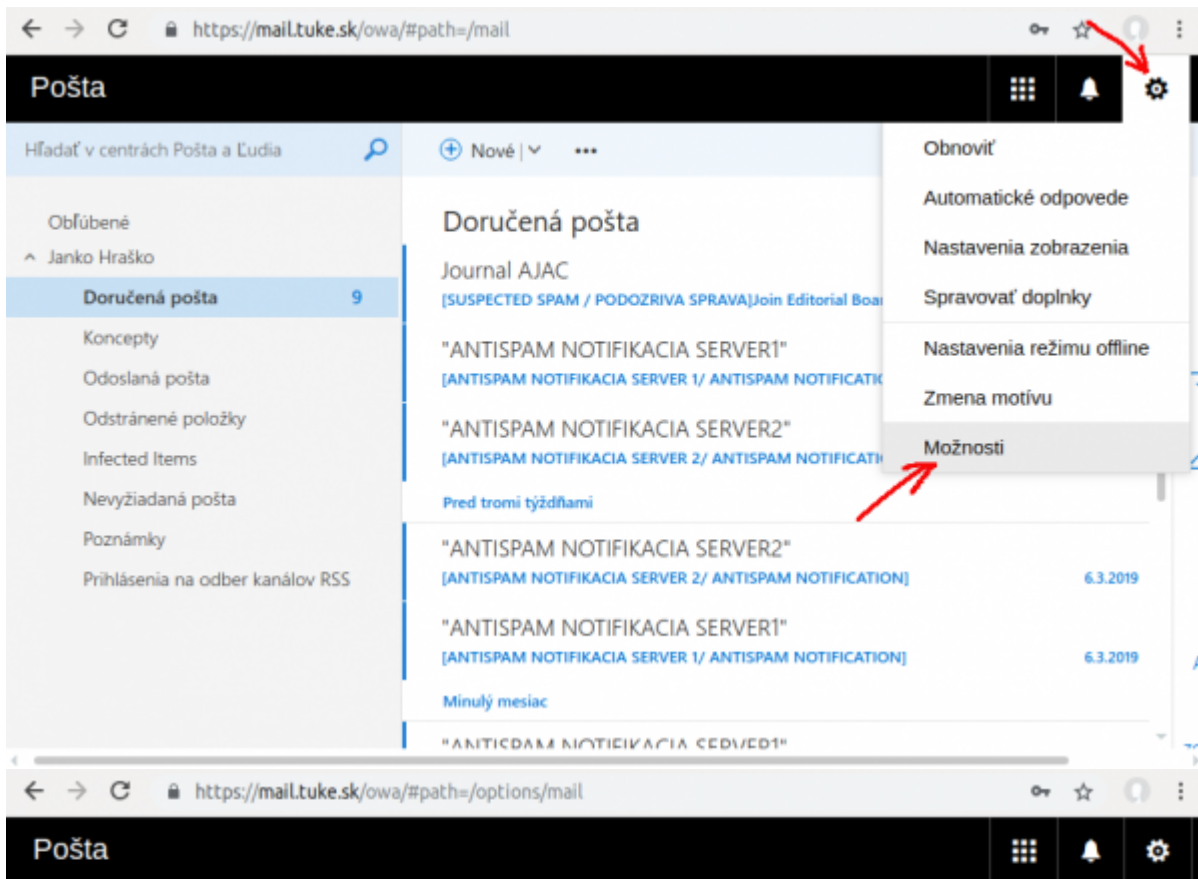

Nastavenie podpisu pre e-mail

Webový poštový klient - mail.tuke.sk

Poštový klient - Outlook

Poštový klient - Thunderbird (Win)

From:

<https://dokuwiki.tuke.sk/> - **DokuWiki TUKE**

Permanent link:

<https://dokuwiki.tuke.sk/doku.php?id=uvt:navody:mailtuke&rev=1553780105>