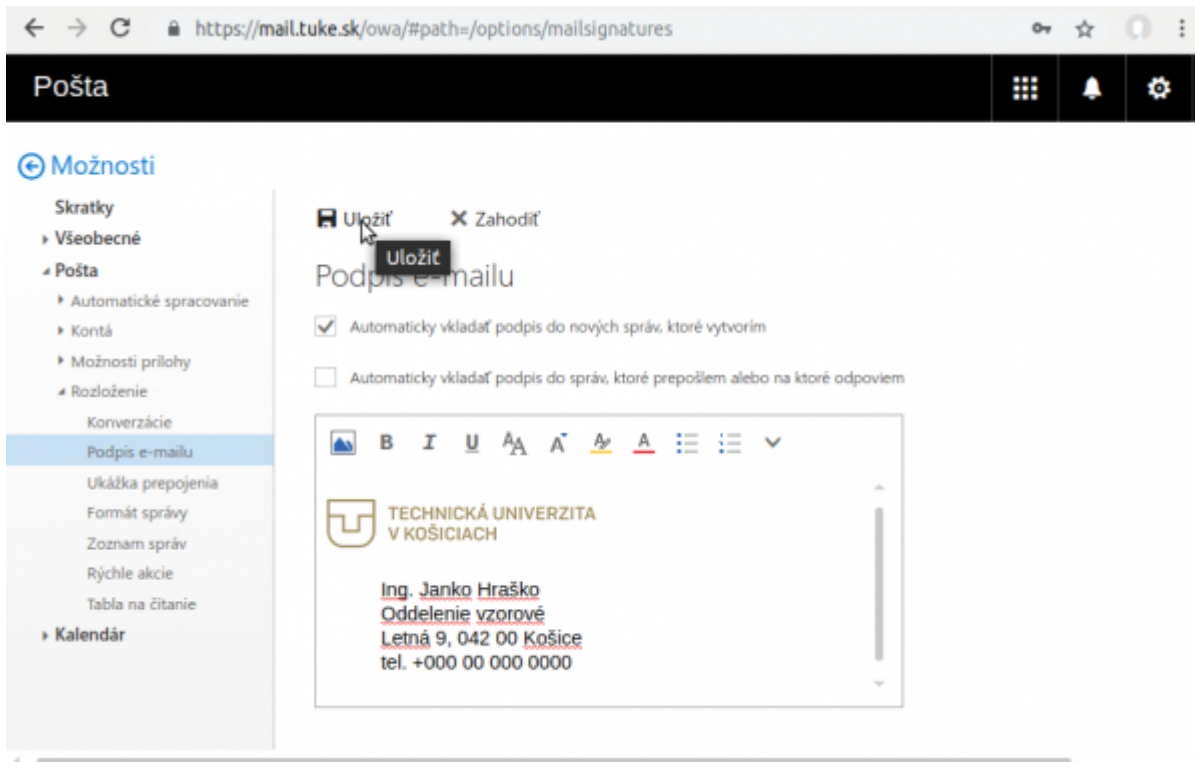

Nastavenie podpisu pre e-mail

Webový poštový klient - mail.tuke.sk

Poštový klient - Outlook

Poštový klient - Thunderbird (Win)

From:

<https://dokuwiki.tuke.sk/> - **DokuWiki TUKE**

Permanent link:

<https://dokuwiki.tuke.sk/doku.php?id=uvt:navody:mailtuke&rev=1553780105>