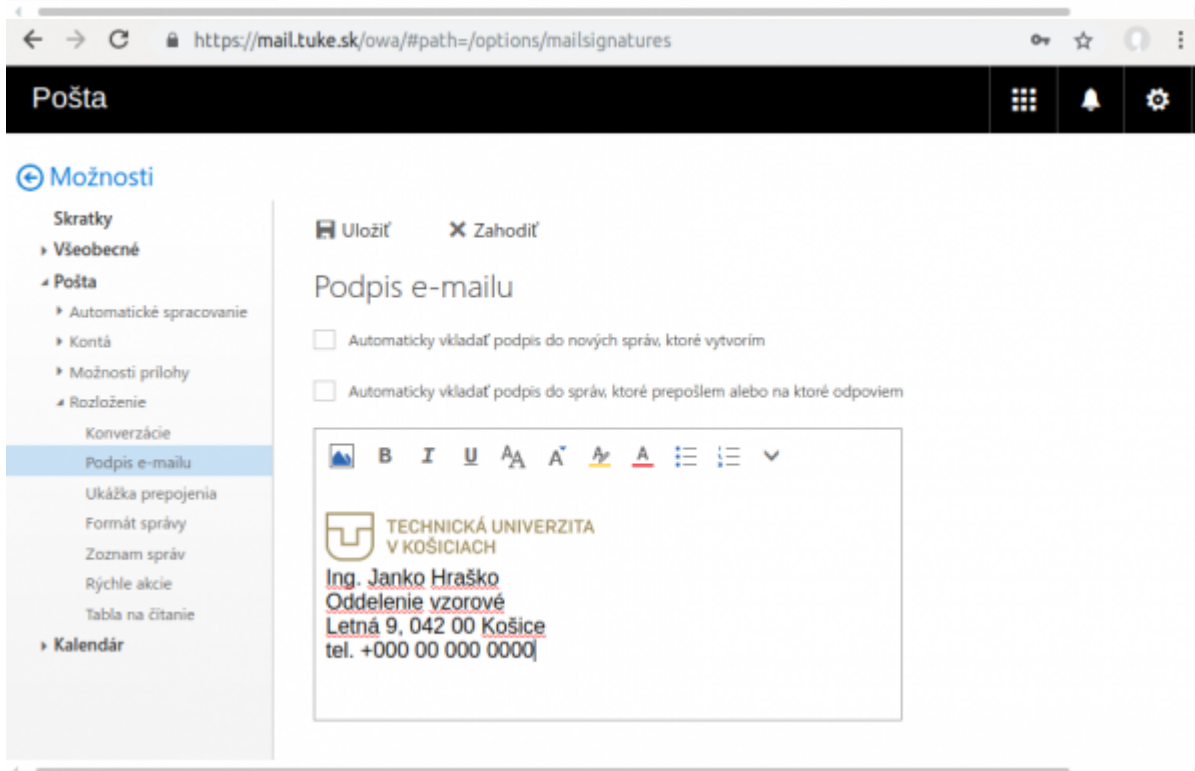

Nastavenie podpisu pre e-mail

Webový poštový klient - mail.tuke.sk

Poštový klient - Outlook

Poštový klient - Thunderbird (Win)

From:

<https://dokuwiki.tuke.sk/> - **DokuWiki TUKE**

Permanent link:

<https://dokuwiki.tuke.sk/doku.php?id=uvt:navody:mailtuke&rev=1553780105>