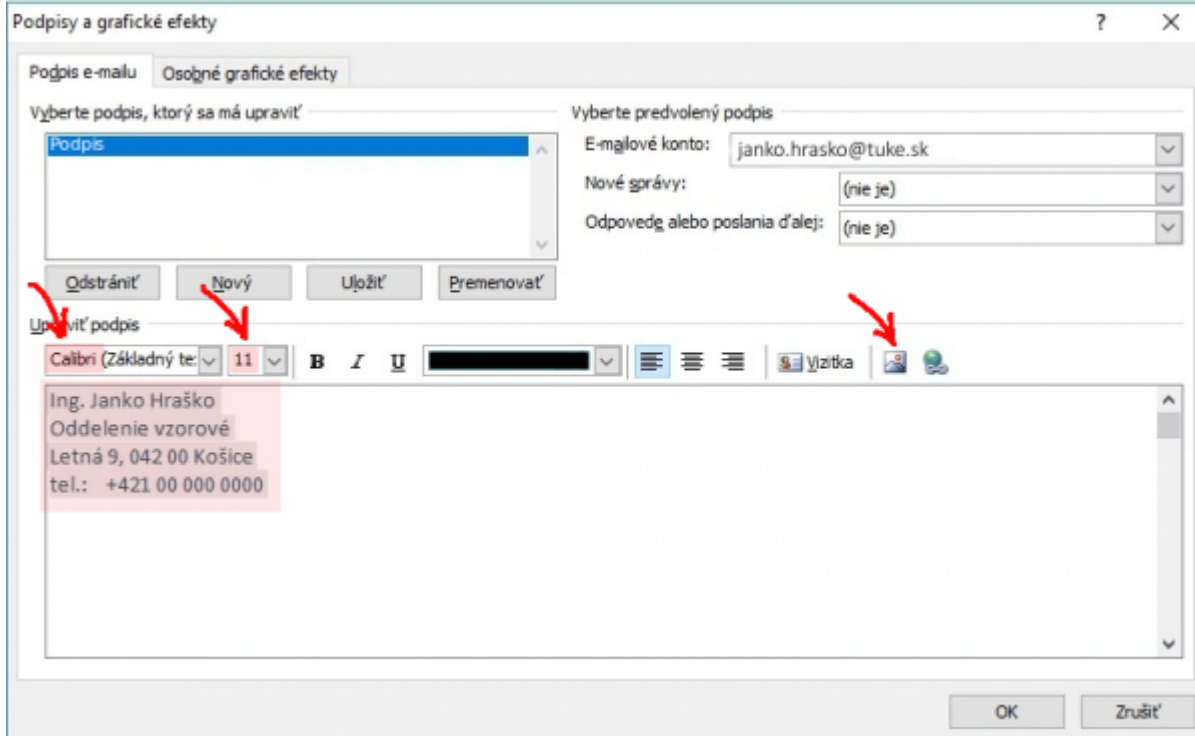

Nastavenie podpisu pre e-mail

Webový poštový klient - mail.tuke.sk

Poštový klient - Outlook

Poštový klient - Thunderbird (Win)

From:

<https://dokuwiki.tuke.sk/> - **DokuWiki TUKE**

Permanent link:

<https://dokuwiki.tuke.sk/doku.php?id=uvt:navody:mailtuke&rev=1553780105>