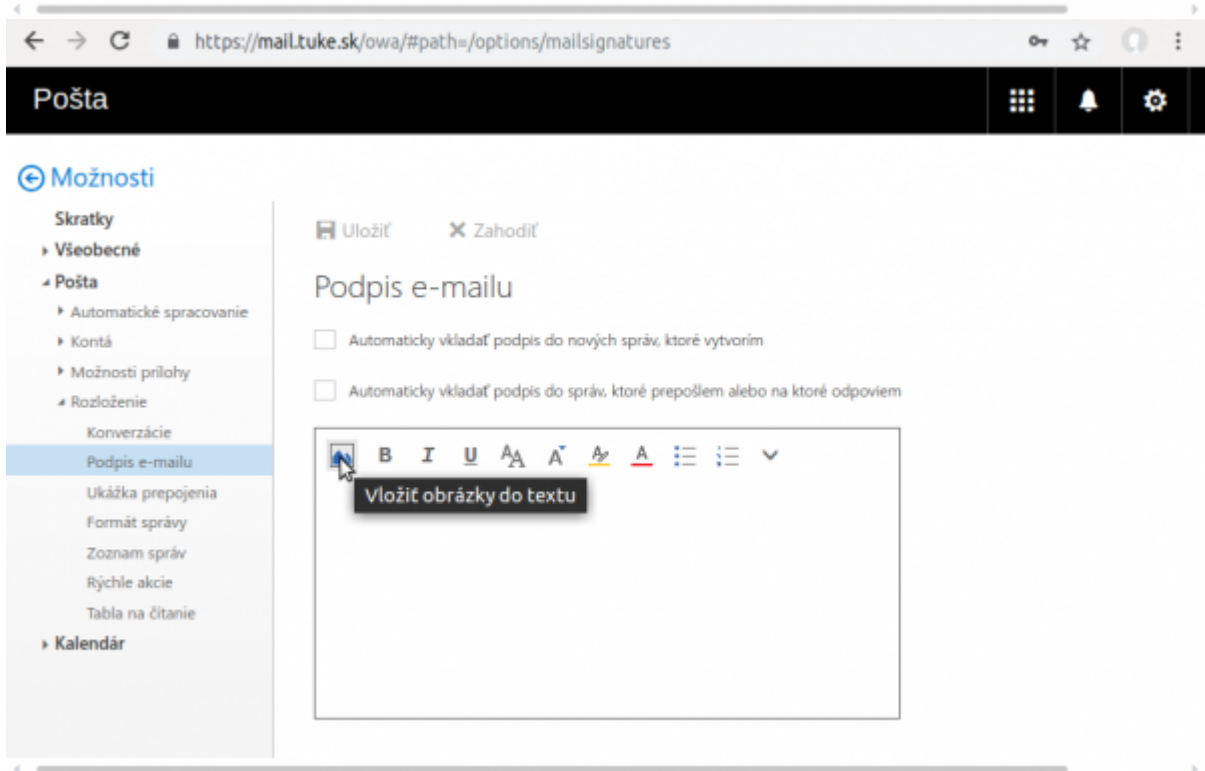

Nastavenie podpisu pre e-mail

Webový poštový klient - mail.tuke.sk

Poštový klient - Outlook

Poštový klient - Thunderbird (Win)

From:

<https://dokuwiki.tuke.sk/> - **DokuWiki TUKE**

Permanent link:

<https://dokuwiki.tuke.sk/doku.php?id=uvt:navody:mailtuke&rev=1553780105>