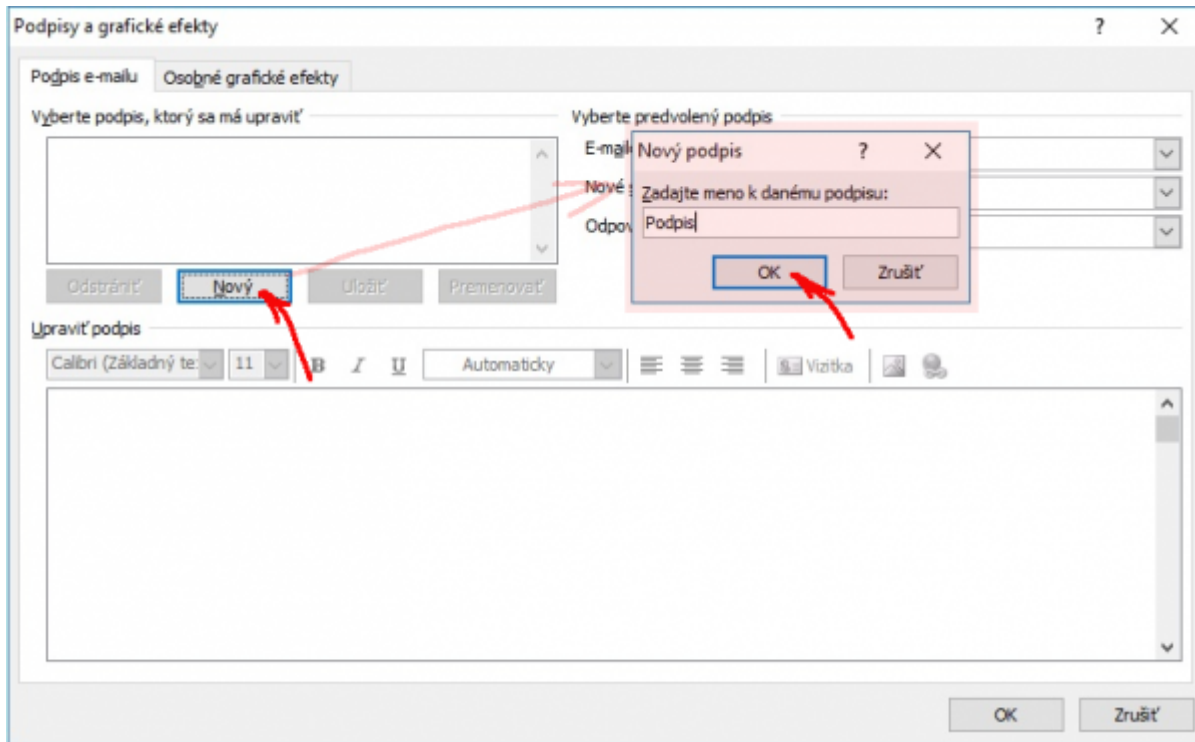

Nastavenie podpisu pre e-mail

Webový poštový klient - mail.tuke.sk

Poštový klient - Outlook

Poštový klient - Thunderbird (Win)

From:

<https://dokuwiki.tuke.sk/> - **DokuWiki TUKE**

Permanent link:

<https://dokuwiki.tuke.sk/doku.php?id=uvt:navody:mailtuke&rev=1553780105>