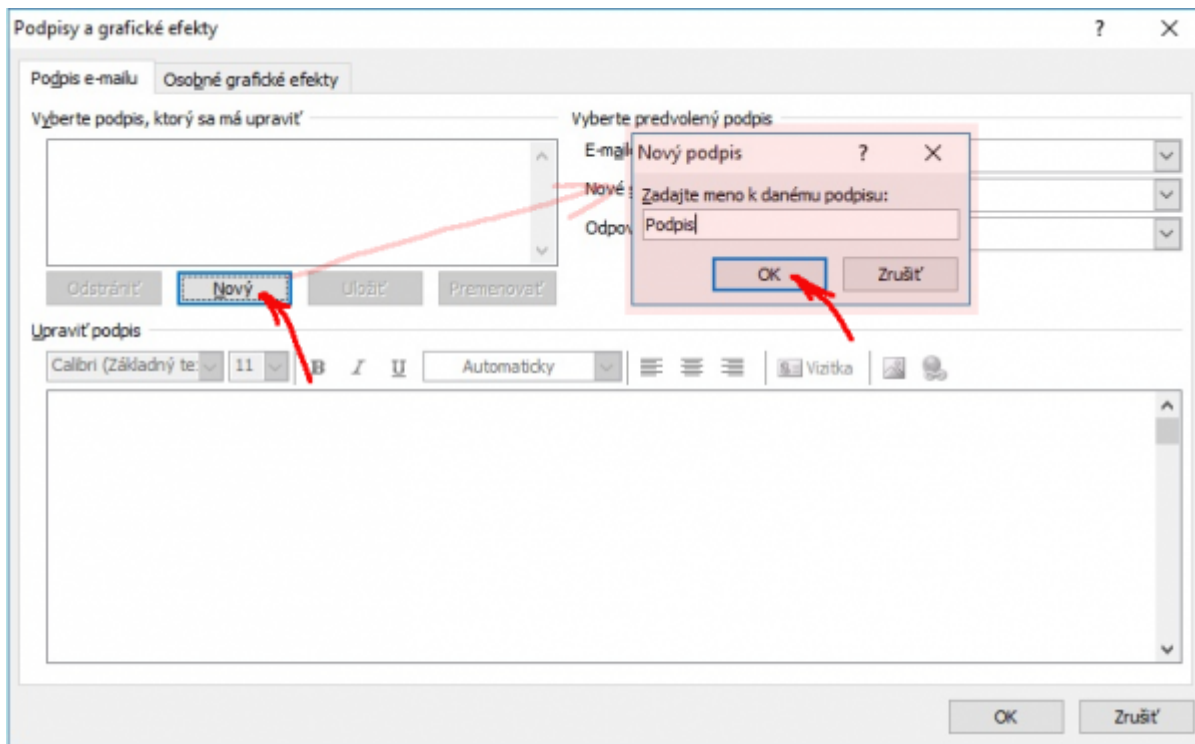

Nastavenie podpisu pre e-mail

Webový poštový klient - mail.tuke.sk

Poštový klient - Outlook

Poštový klient - Thunderbird (Win)

From:

<https://dokuwiki.tuke.sk/> - **DokuWiki TUKE**

Permanent link:

<https://dokuwiki.tuke.sk/doku.php?id=uvt:navody:mailtuke&rev=1553780105>