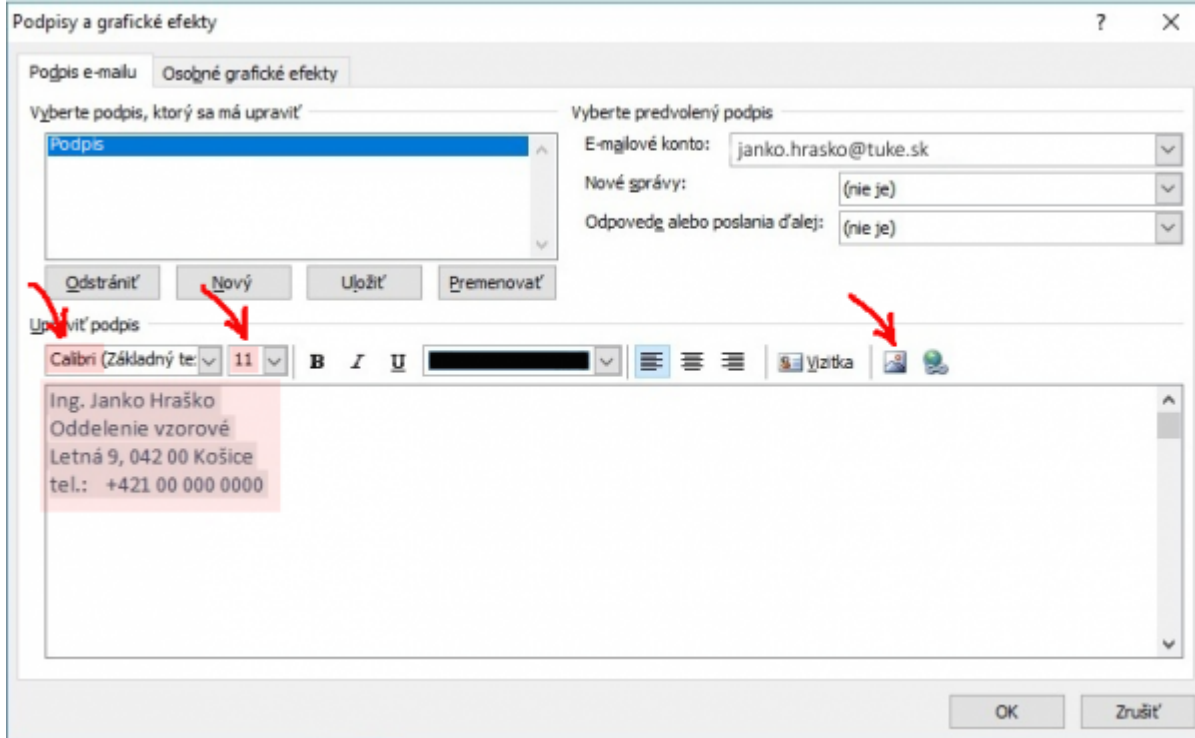

Nastavenie podpisu pre e-mail

Webový poštový klient - mail.tuke.sk

Poštový klient - Outlook

Poštový klient - Thunderbird (Win)

From:

<https://dokuwiki.tuke.sk/> - **DokuWiki TUKE**

Permanent link:

<https://dokuwiki.tuke.sk/doku.php?id=uvt:navody:mailtuke&rev=1553780105>