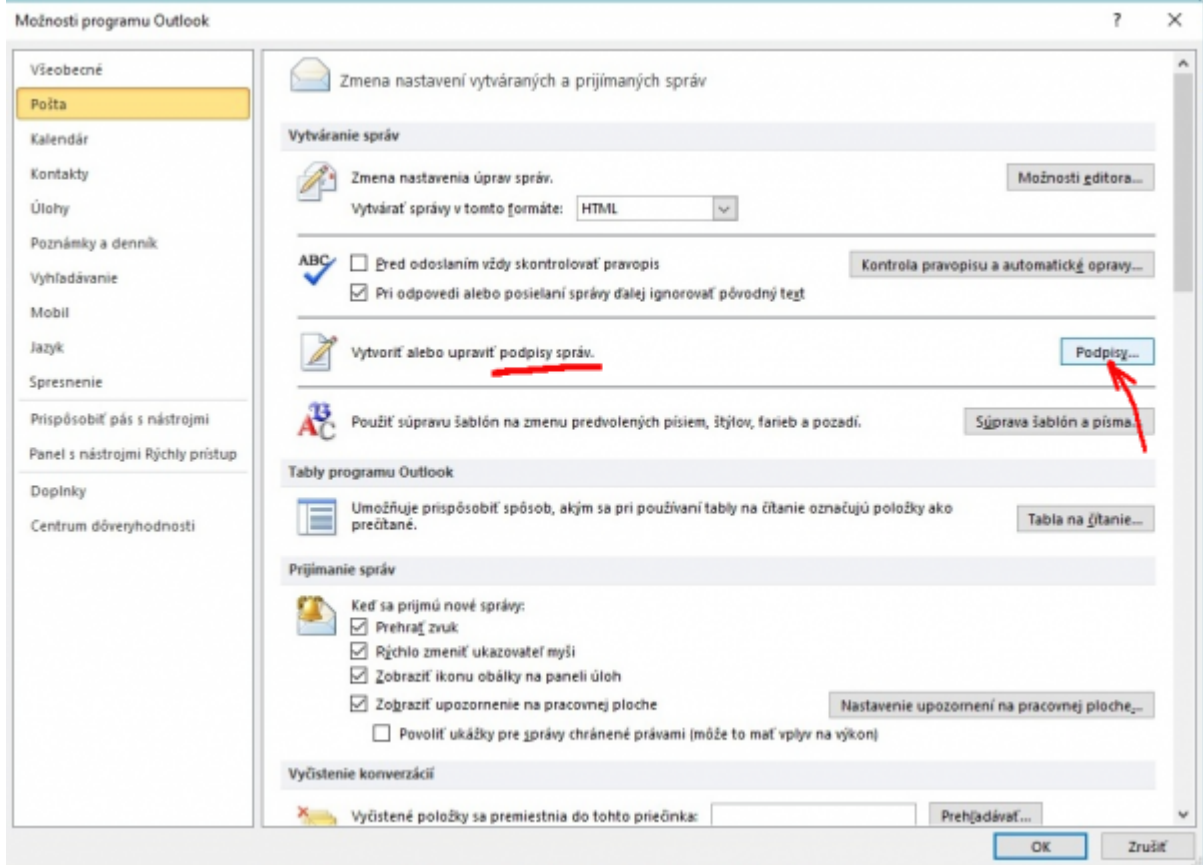

Nastavenie podpisu pre e-mail

Webový poštový klient - mail.tuke.sk

Poštový klient - Outlook

Poštový klient - Thunderbird (Win)

From:

<https://dokuwiki.tuke.sk/> - **DokuWiki TUKE**

Permanent link:

<https://dokuwiki.tuke.sk/doku.php?id=uvt:navody:mailtuke&rev=1553780105>