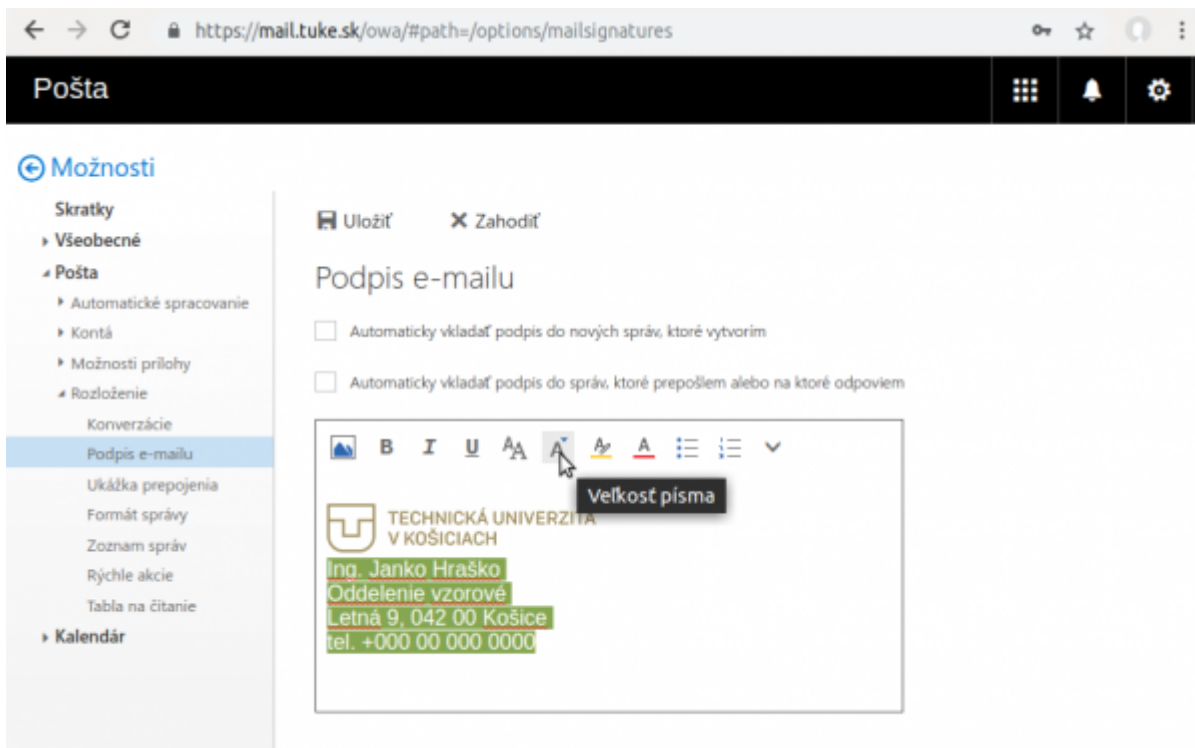

Nastavenie podpisu pre e-mail

Webový poštový klient - mail.tuke.sk

Poštový klient - Outlook

Poštový klient - Thunderbird (Win)

From:

<https://dokuwiki.tuke.sk/> - **DokuWiki TUKE**

Permanent link:

<https://dokuwiki.tuke.sk/doku.php?id=uvt:navody:mailtuke&rev=1553780105>