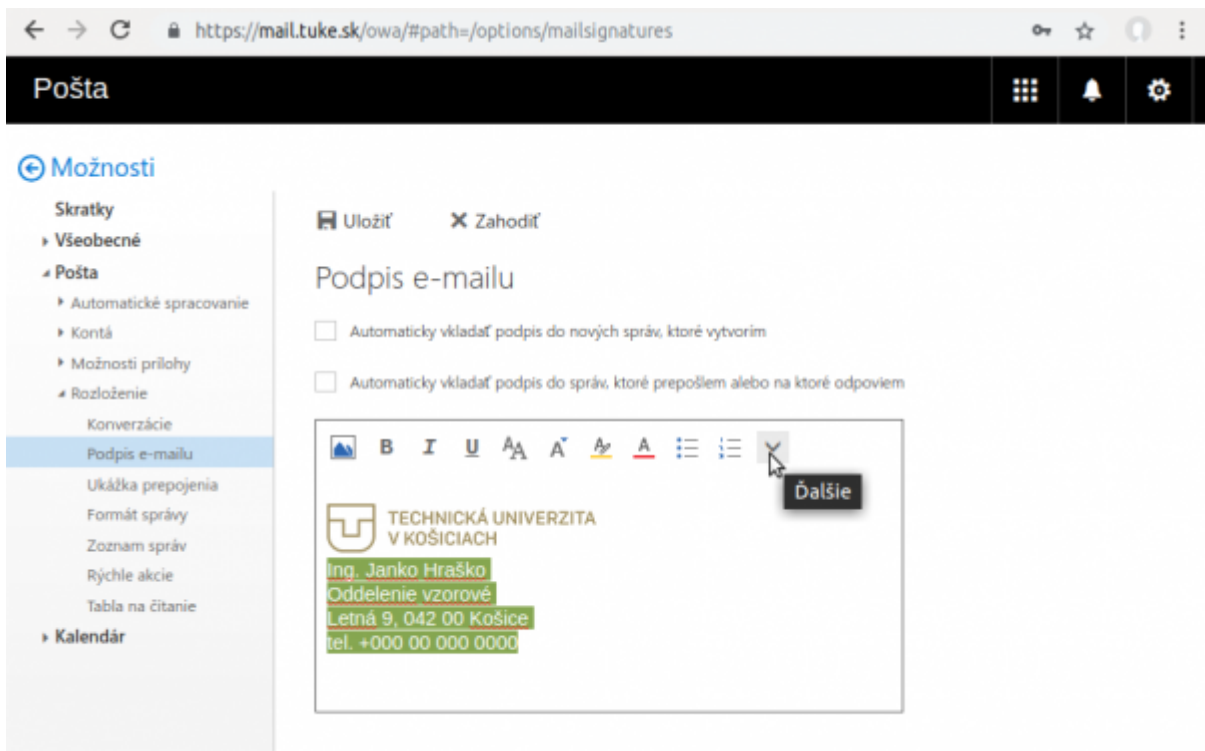

Nastavenie podpisu pre e-mail

Webový poštový klient - mail.tuke.sk

Poštový klient - Outlook

Poštový klient - Thunderbird (Win)

From:

<https://dokuwiki.tuke.sk/> - **DokuWiki TUKE**

Permanent link:

<https://dokuwiki.tuke.sk/doku.php?id=uvt:navody:mailtuke&rev=1553780105>