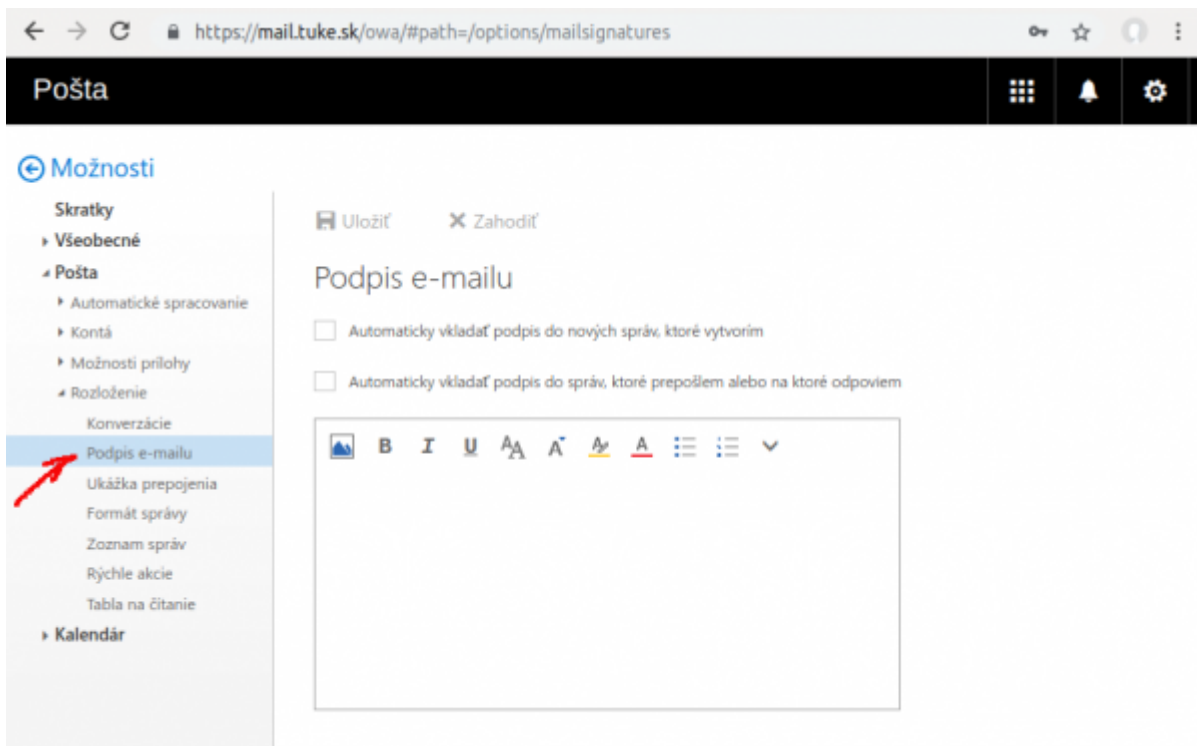

Nastavenie podpisu pre e-mail

Webový poštový klient - mail.tuke.sk

Poštový klient - Outlook

Poštový klient - Thunderbird (Win)

From:

<https://dokuwiki.tuke.sk/> - **DokuWiki TUKE**

Permanent link:

<https://dokuwiki.tuke.sk/doku.php?id=uvt:navody:mailtuke&rev=1553780105>