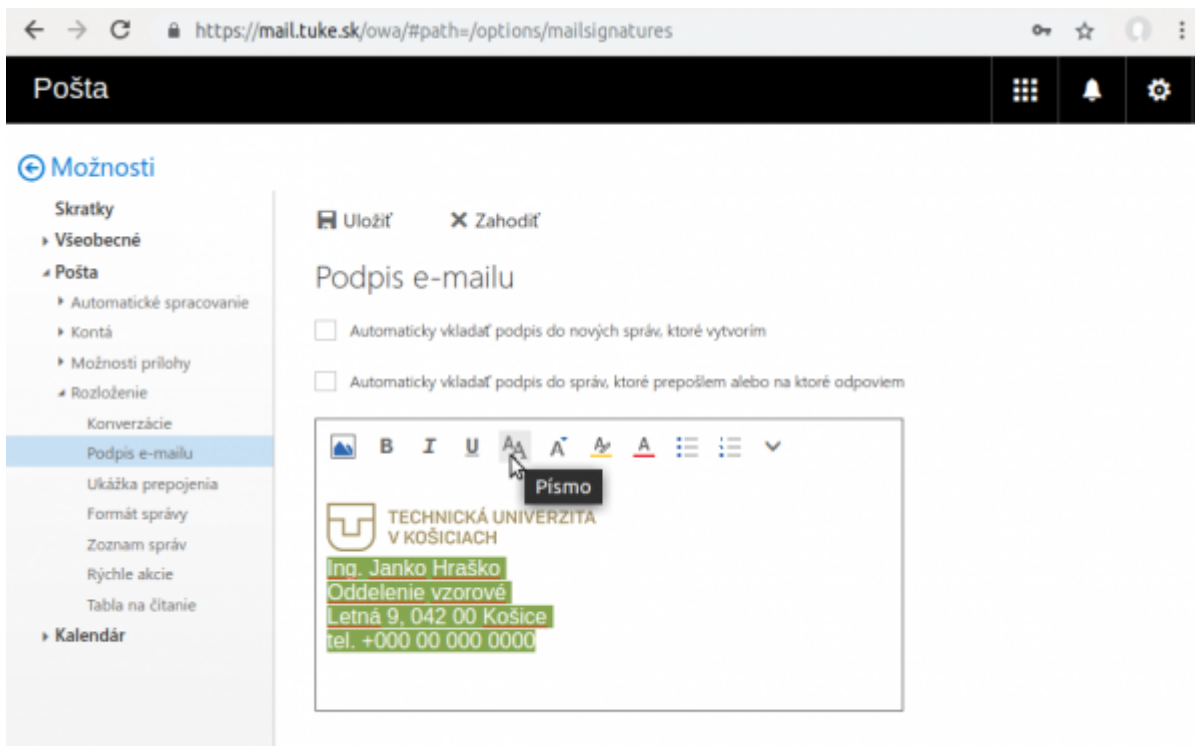

Nastavenie podpisu pre e-mail

Webový poštový klient - mail.tuke.sk

Poštový klient - Outlook

Poštový klient - Thunderbird (Win)

From:

<https://dokuwiki.tuke.sk/> - **DokuWiki TUKE**

Permanent link:

<https://dokuwiki.tuke.sk/doku.php?id=uvt:navody:mailtuke&rev=1553780105>