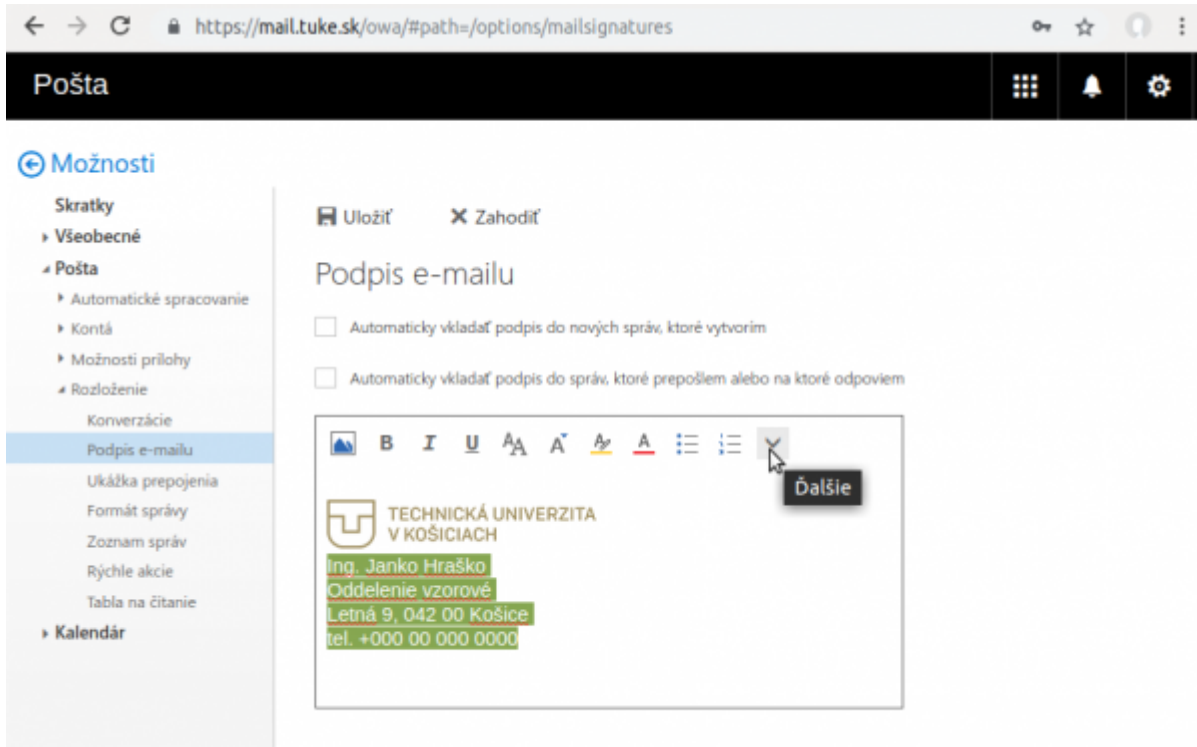

Nastavenie podpisu pre e-mail

Webový poštový klient - mail.tuke.sk

Poštový klient - Outlook

Poštový klient - Thunderbird (Win)

From:

<https://dokuwiki.tuke.sk/> - **DokuWiki TUKE**

Permanent link:

<https://dokuwiki.tuke.sk/doku.php?id=uvt:navody:mailtuke&rev=1553780105>