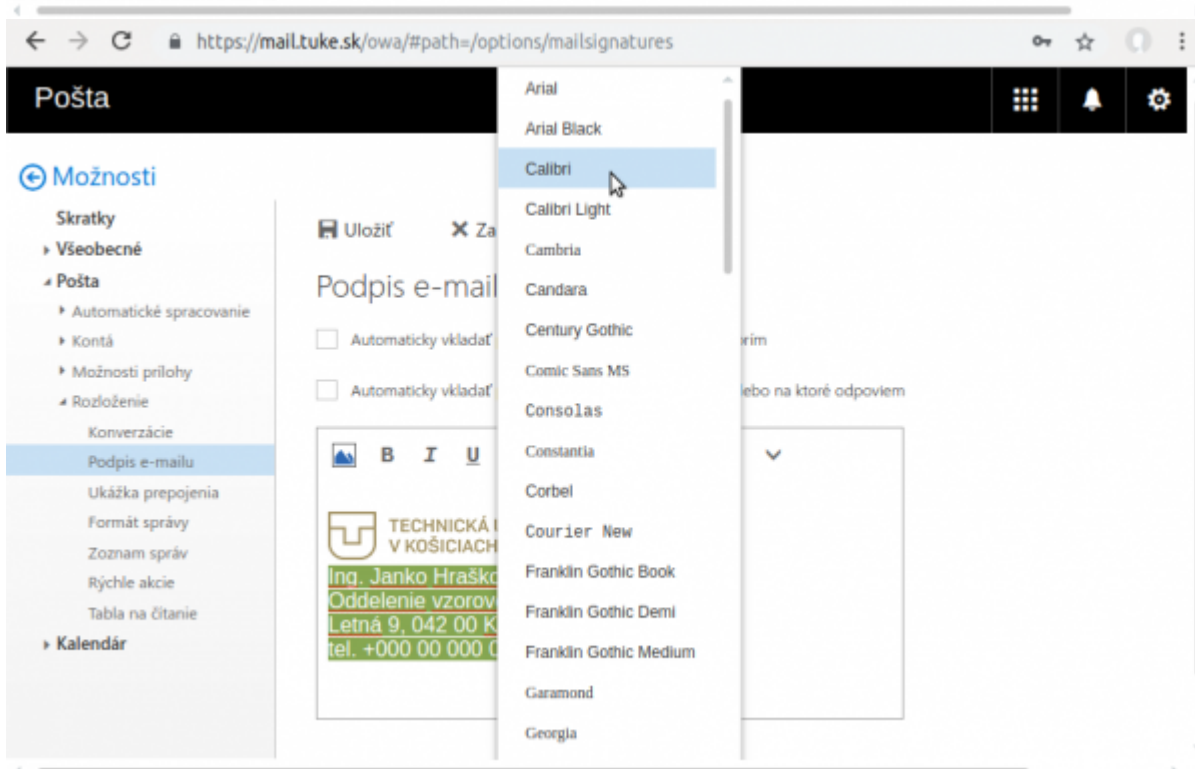

Nastavenie podpisu pre e-mail

Webový poštový klient - mail.tuke.sk

Poštový klient - Outlook

Poštový klient - Thunderbird (Win)

From:

<https://dokuwiki.tuke.sk/> - **DokuWiki TUKE**

Permanent link:

<https://dokuwiki.tuke.sk/doku.php?id=uvt:navody:mailtuke&rev=1553780105>