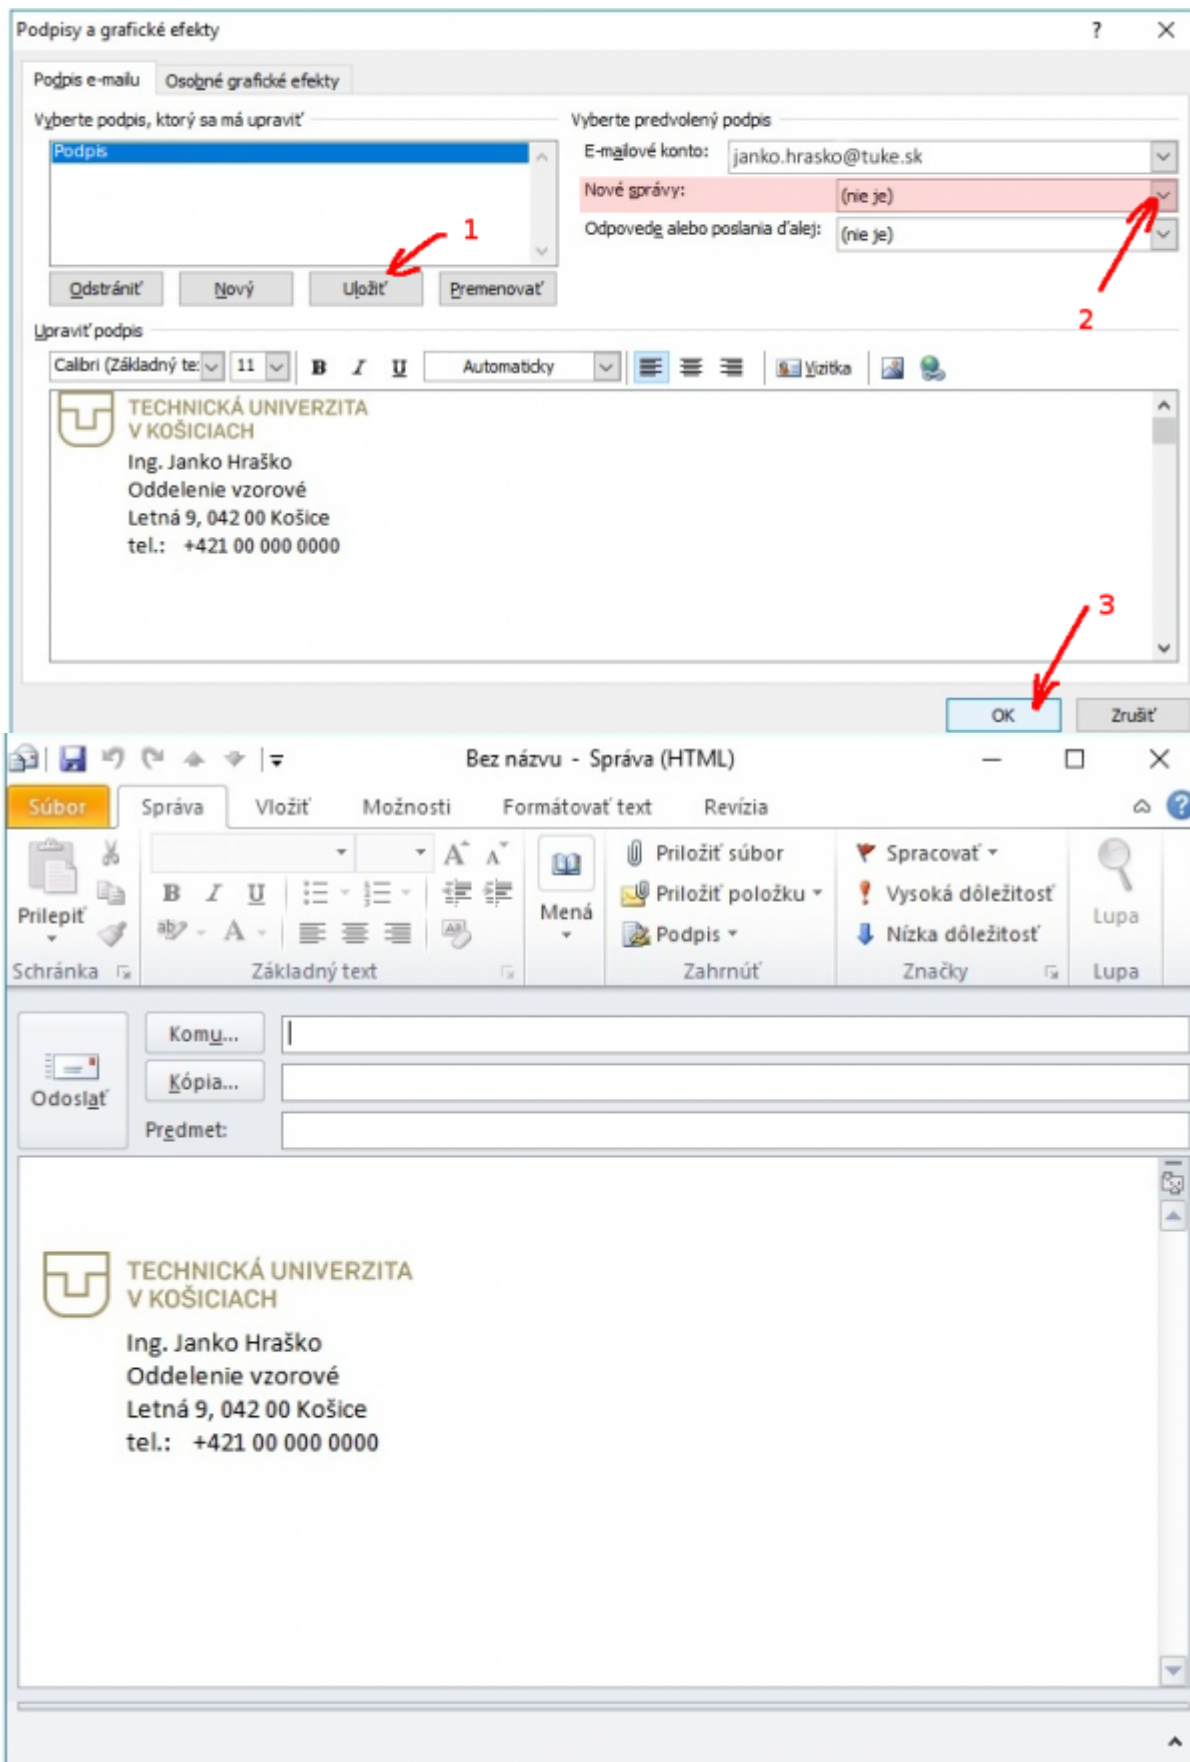

Nastavenie podpisu pre e-mail

Webový poštový klient - mail.tuke.sk

Poštový klient - Outlook

Poštový klient - Thunderbird (Win)

From:

<https://dokuwiki.tuke.sk/> - **DokuWiki TUKE**

Permanent link:

<https://dokuwiki.tuke.sk/doku.php?id=uvt:navody:mailtuke&rev=1553780105>