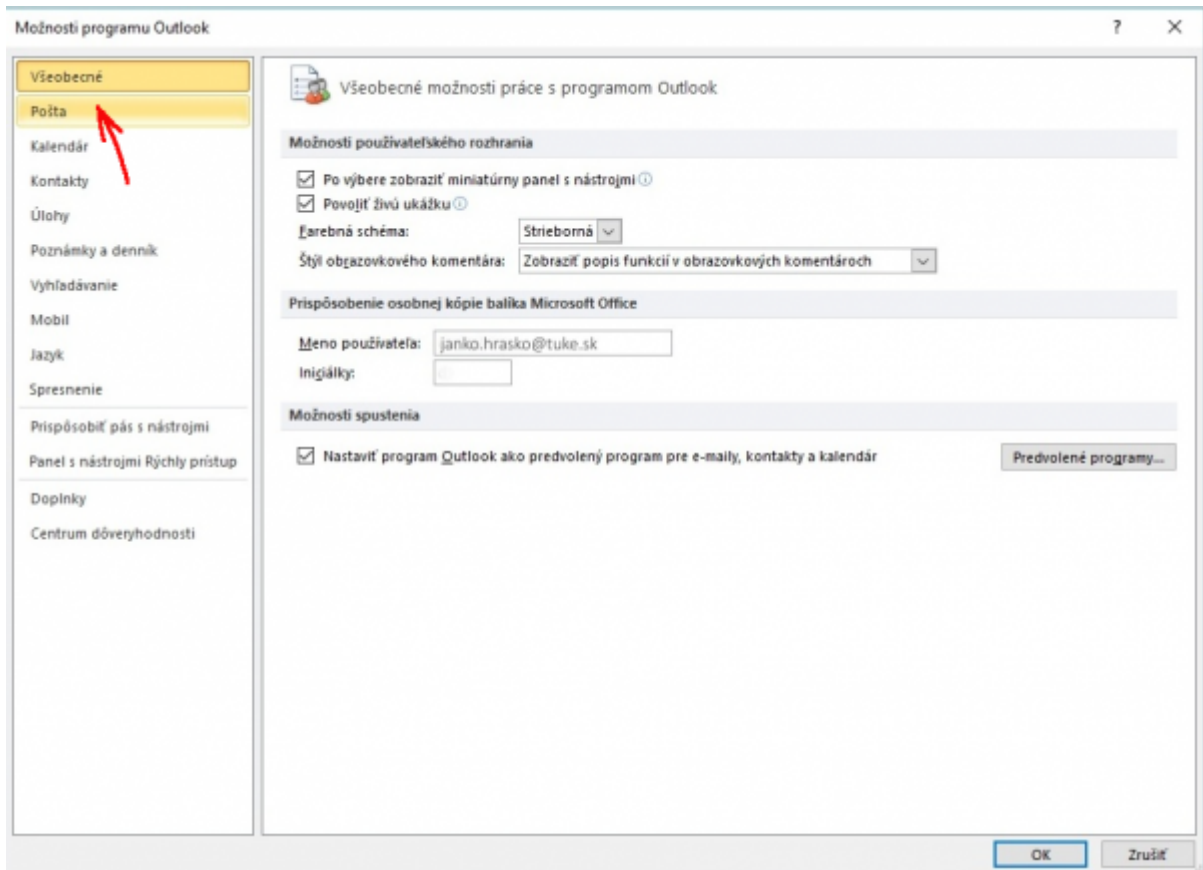

Nastavenie podpisu pre e-mail

Webový poštový klient - mail.tuke.sk

Poštový klient - Outlook

Poštový klient - Thunderbird (Win)

From:

<https://dokuwiki.tuke.sk/> - **DokuWiki TUKE**

Permanent link:

<https://dokuwiki.tuke.sk/doku.php?id=uvt:navody:mailtuke&rev=1553780105>