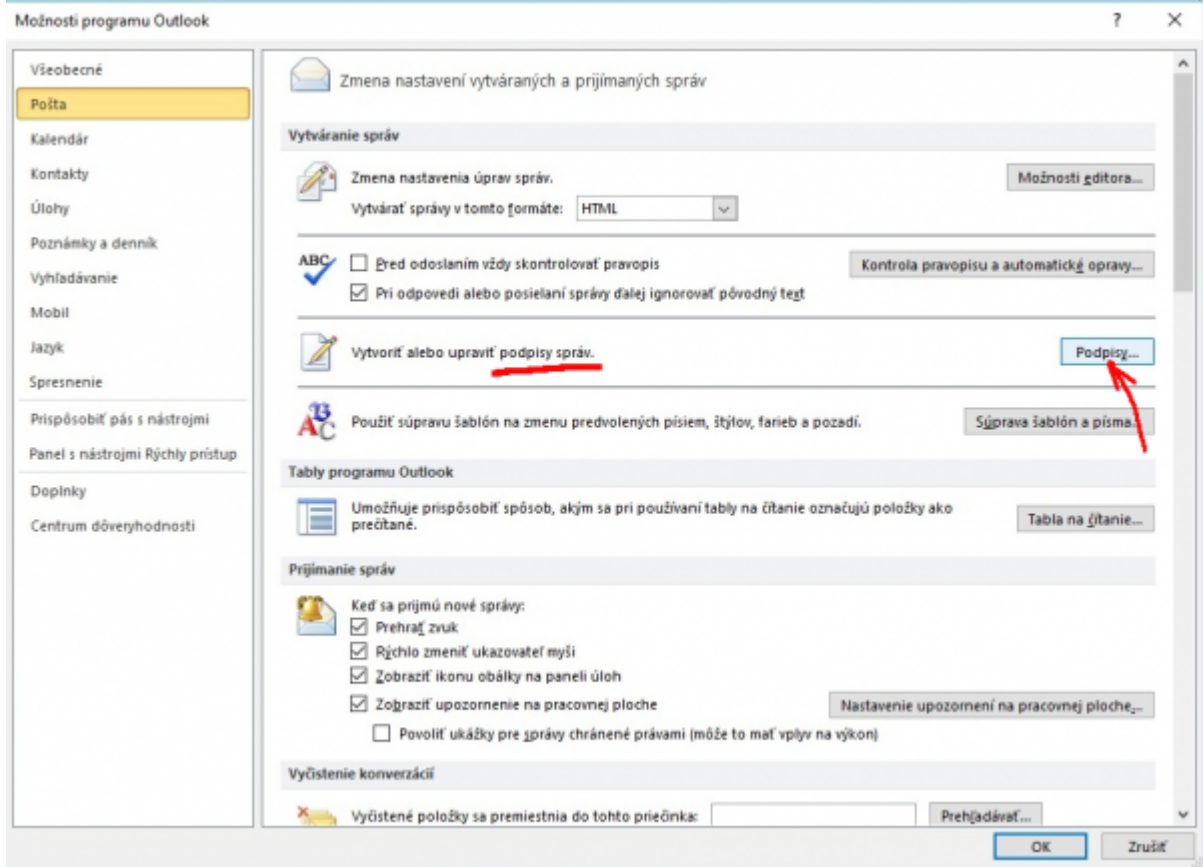

Nastavenie podpisu pre e-mail

Webový poštový klient - mail.tuke.sk

Poštový klient - Outlook

Poštový klient - Thunderbird (Win)

From:

<https://dokuwiki.tuke.sk/> - **DokuWiki TUKE**

Permanent link:

<https://dokuwiki.tuke.sk/doku.php?id=uvt:navody:mailtuke&rev=1553780105>