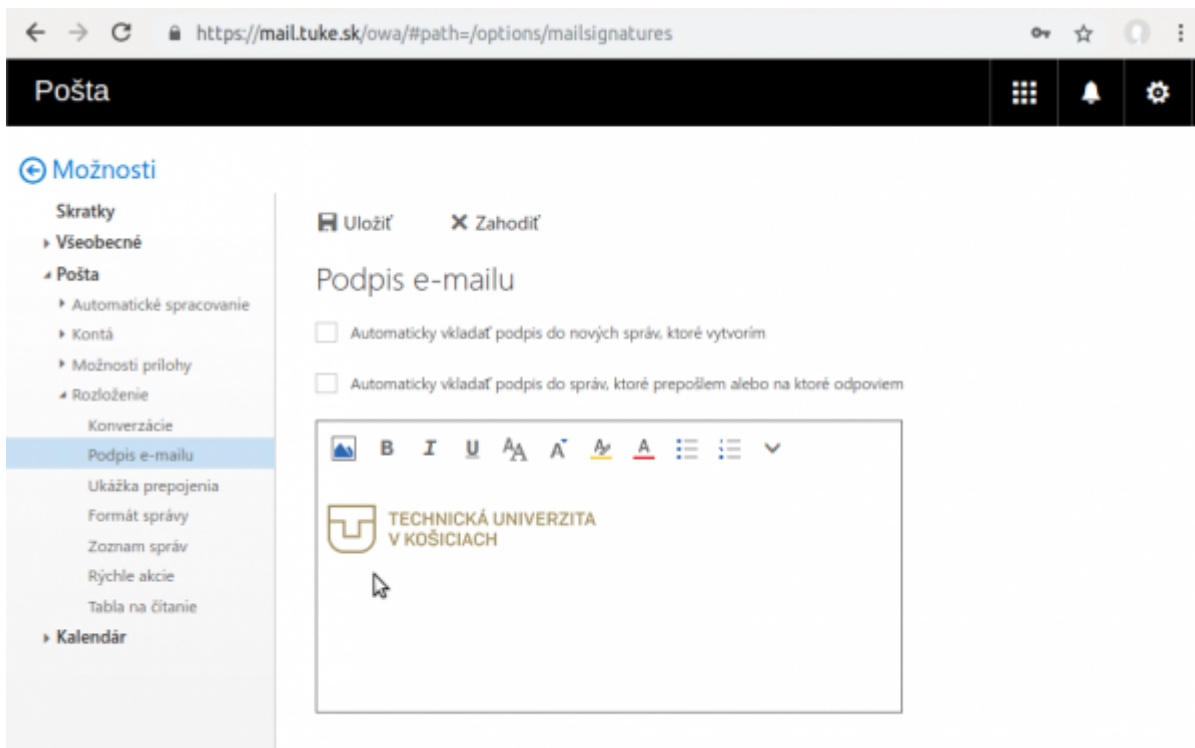

Nastavenie podpisu pre e-mail

Webový poštový klient - mail.tuke.sk

Poštový klient - Outlook

Poštový klient - Thunderbird (Win)

From:

<https://dokuwiki.tuke.sk/> - **DokuWiki TUKE**

Permanent link:

<https://dokuwiki.tuke.sk/doku.php?id=uvt:navody:mailtuke&rev=1553780105>