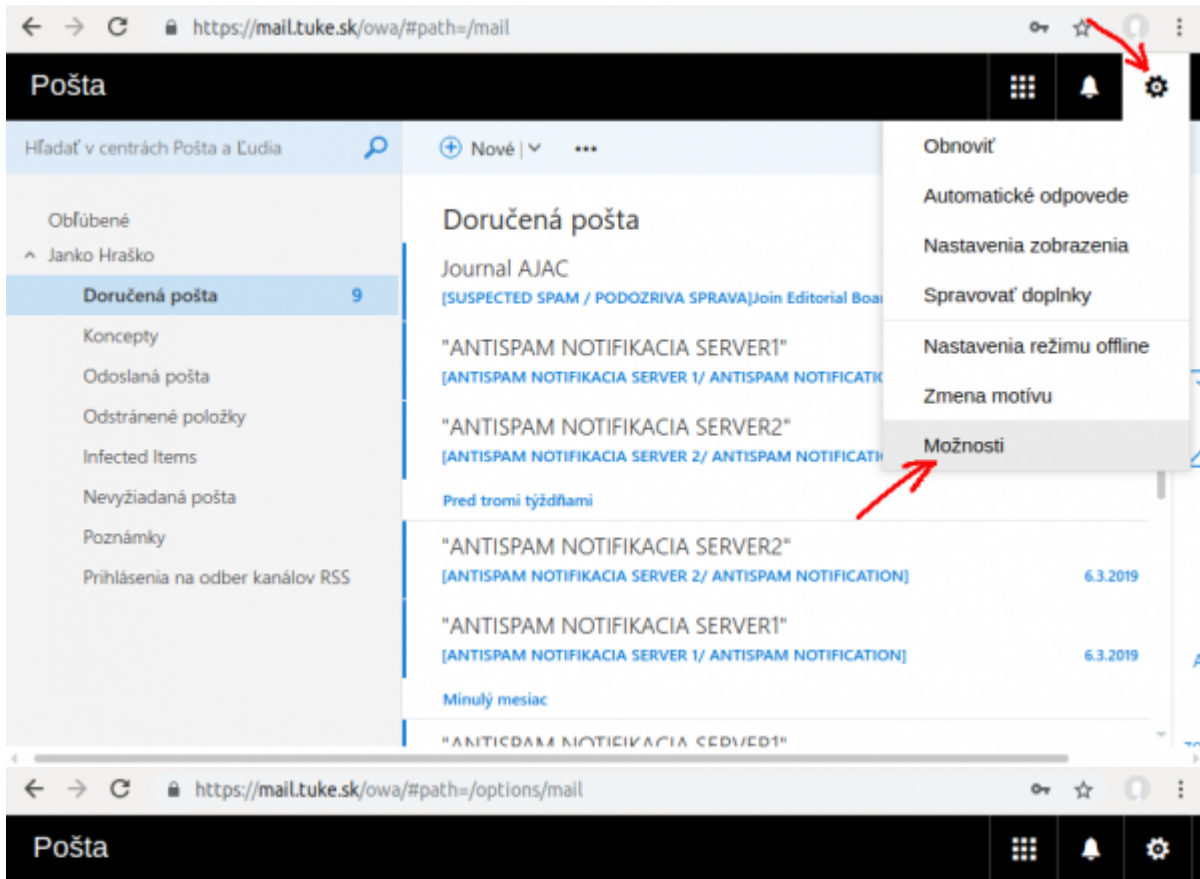

Nastavenie podpisu pre e-mail

Webový poštový klient - mail.tuke.sk

Poštový klient - Outlook

Poštový klient - Thunderbird (Win)

From:

<https://dokuwiki.tuke.sk/> - **DokuWiki TUKE**

Permanent link:

<https://dokuwiki.tuke.sk/doku.php?id=uvt:navody:mailtuke&rev=1553780105>