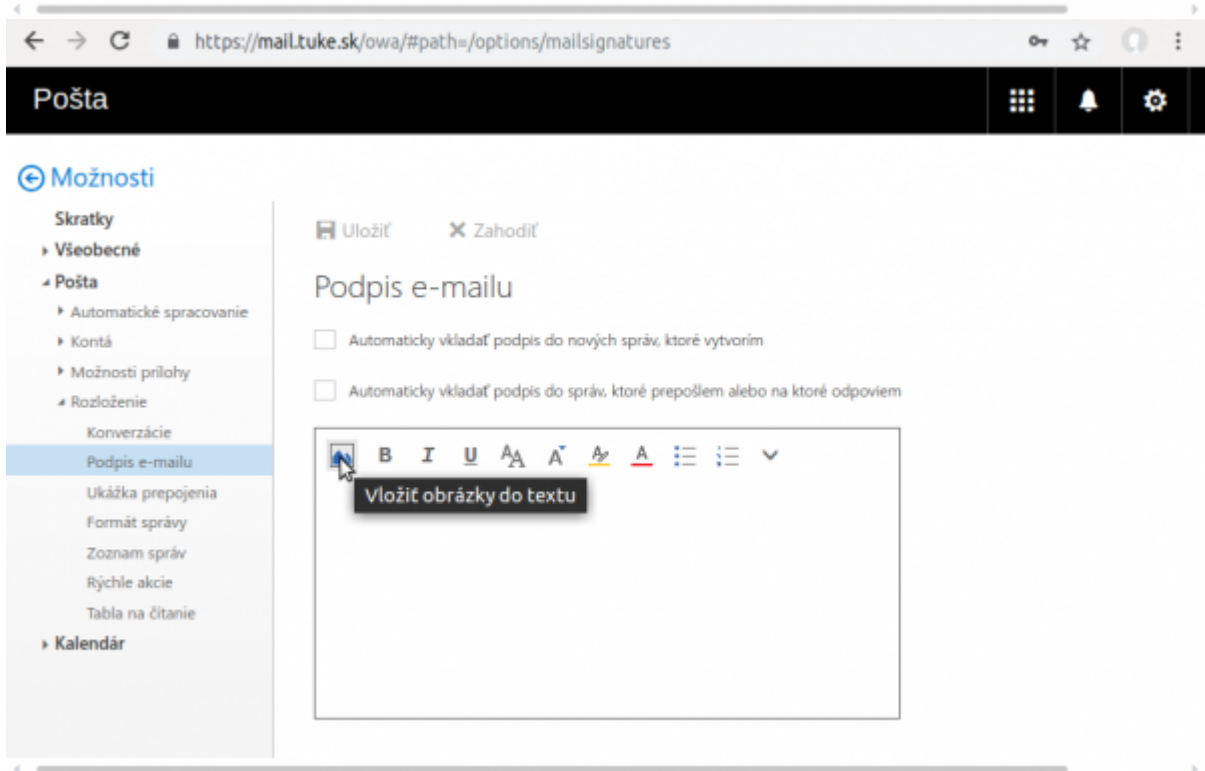

Nastavenie podpisu pre e-mail

Webový poštový klient - mail.tuke.sk

Poštový klient - Outlook

Poštový klient - Thunderbird (Win)

```
  
<blockquote style="margin-bottom: 0cm"><font face="Calibri, Helvetica, sans-serif" style="font-size: 11pt">  
Ing. Janko Hraško<br/>  
Oddelenie vzorové<br/>  
Letná 9, 0420 00 Košice<br/>  
tel. +000 00 000 0000</blockquote>
```