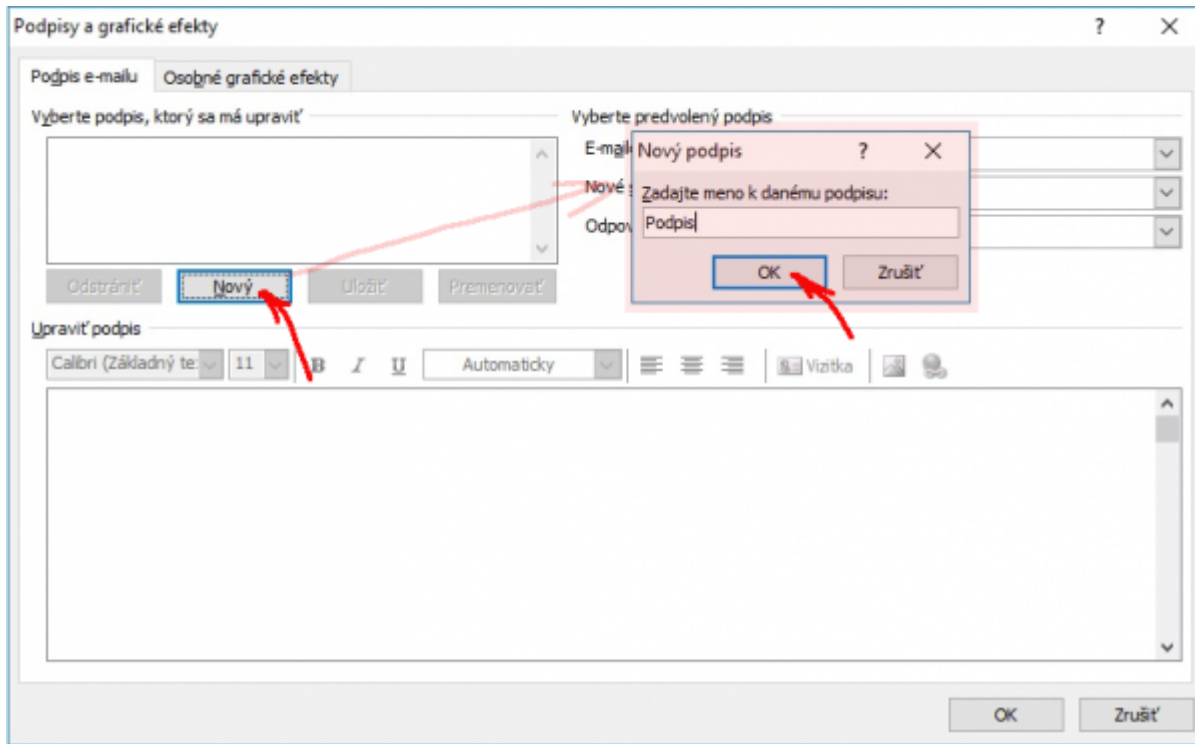

Nastavenie podpisu pre e-mail

Webový poštový klient - mail.tuke.sk

Poštový klient - Outlook

Poštový klient - Thunderbird (Win)

```
  
<blockquote style="margin-bottom: 0cm"><font face="Calibri, Helvetica, sans-serif" style="font-size: 11pt">  
Ing. Janko Hraško<br/>  
Oddelenie vzorové<br/>  
Letná 9, 0420 00 Košice<br/>  
tel. +000 00 000 0000</blockquote>
```