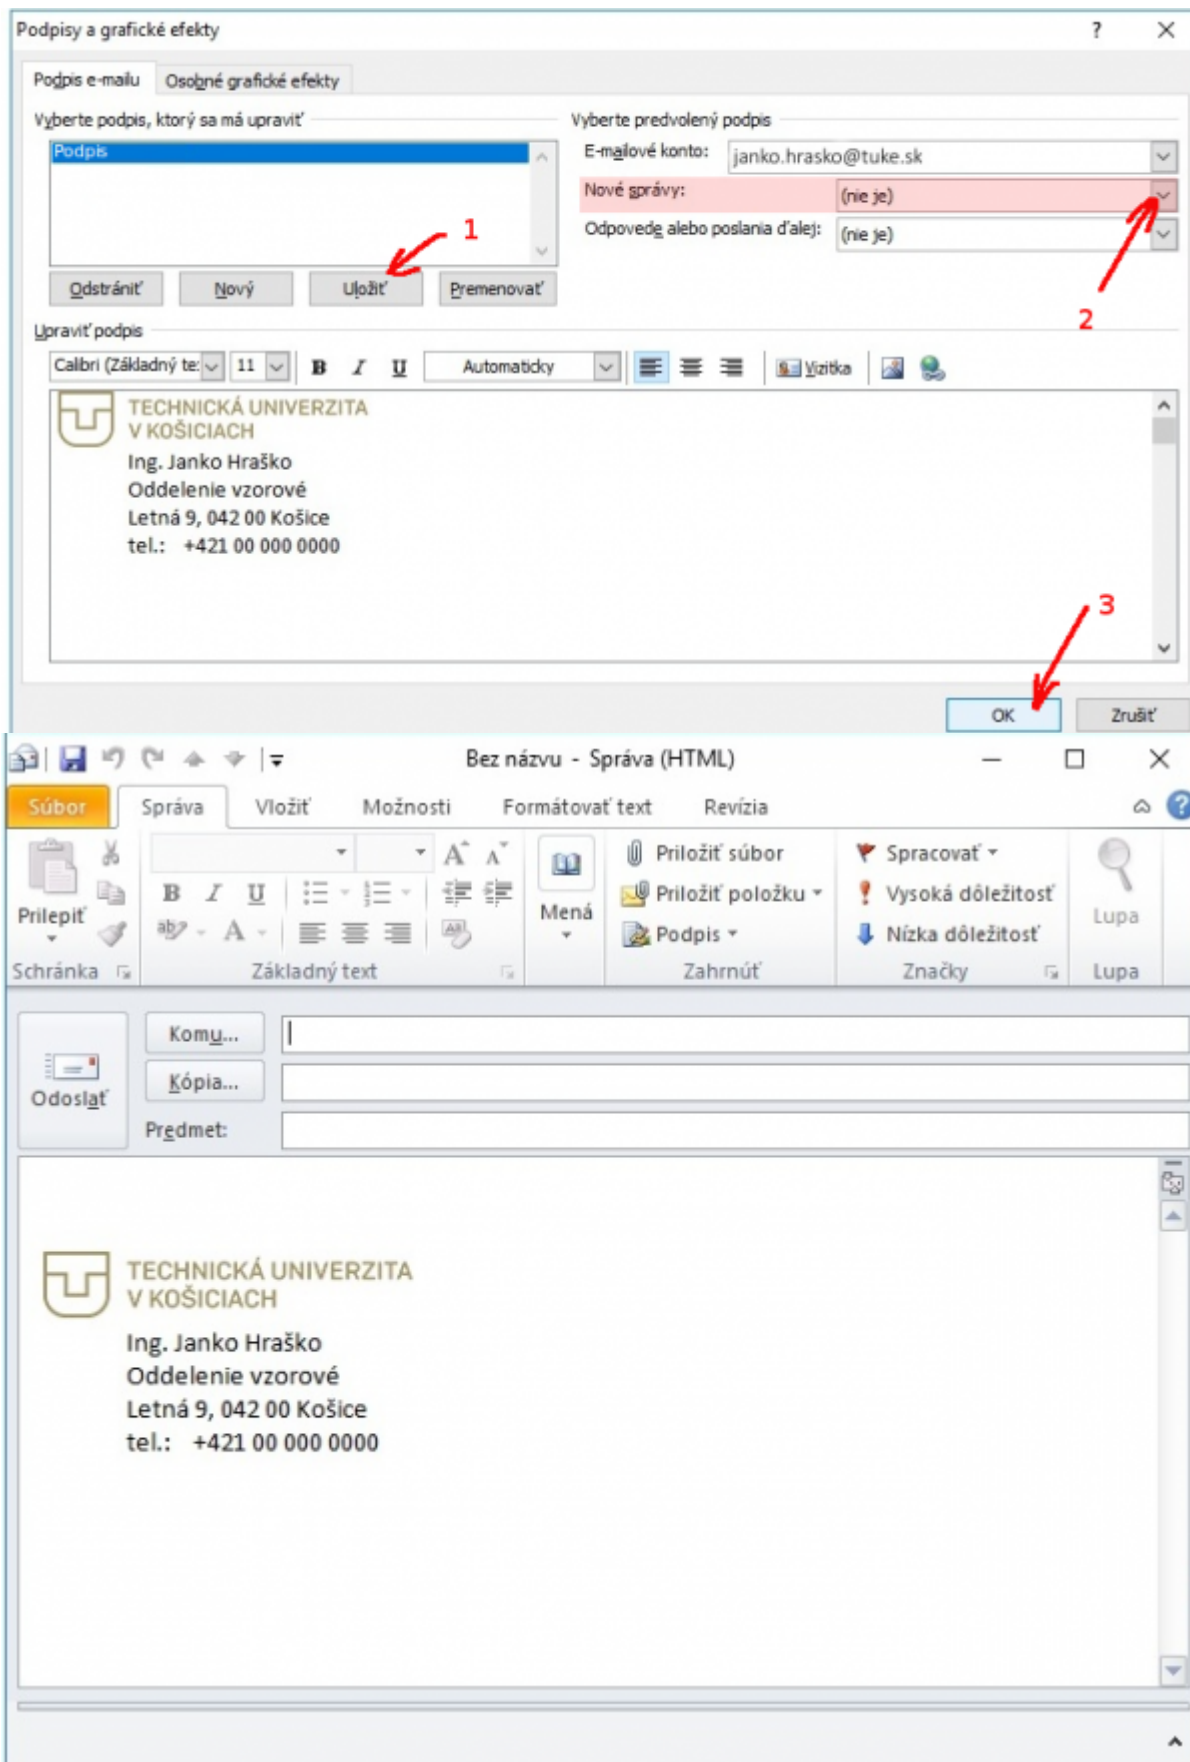

Nastavenie podpisu pre e-mail

Webový poštový klient - mail.tuke.sk

Poštový klient - Outlook

Poštový klient - Thunderbird (Win)

```
  
<blockquote style="margin-bottom: 0cm"><font face="Calibri, Helvetica, sans-serif" style="font-size: 11pt">  
Ing. Janko Hraško<br/>  
Oddelenie vzorové<br/>  
Letná 9, 0420 00 Košice<br/>  
tel. +000 00 000 0000</blockquote>
```