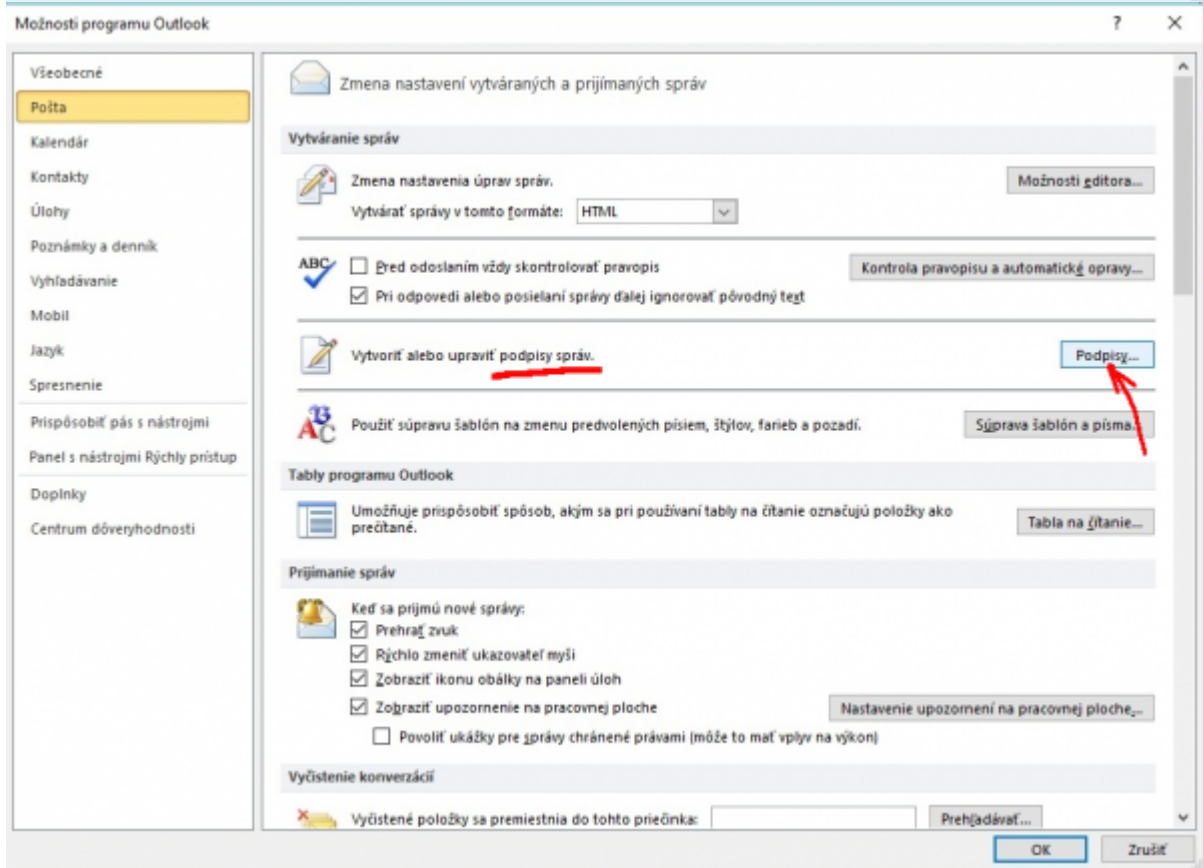

Nastavenie podpisu pre e-mail

Webový poštový klient - mail.tuke.sk

Poštový klient - Outlook

Poštový klient - Thunderbird (Win)

```
  
<blockquote style="margin-bottom: 0cm"><font face="Calibri, Helvetica, sans-serif" style="font-size: 11pt">  
Ing. Janko Hraško<br/>  
Oddelenie vzorové<br/>  
Letná 9, 0420 00 Košice<br/>  
tel. +000 00 000 0000</blockquote>
```