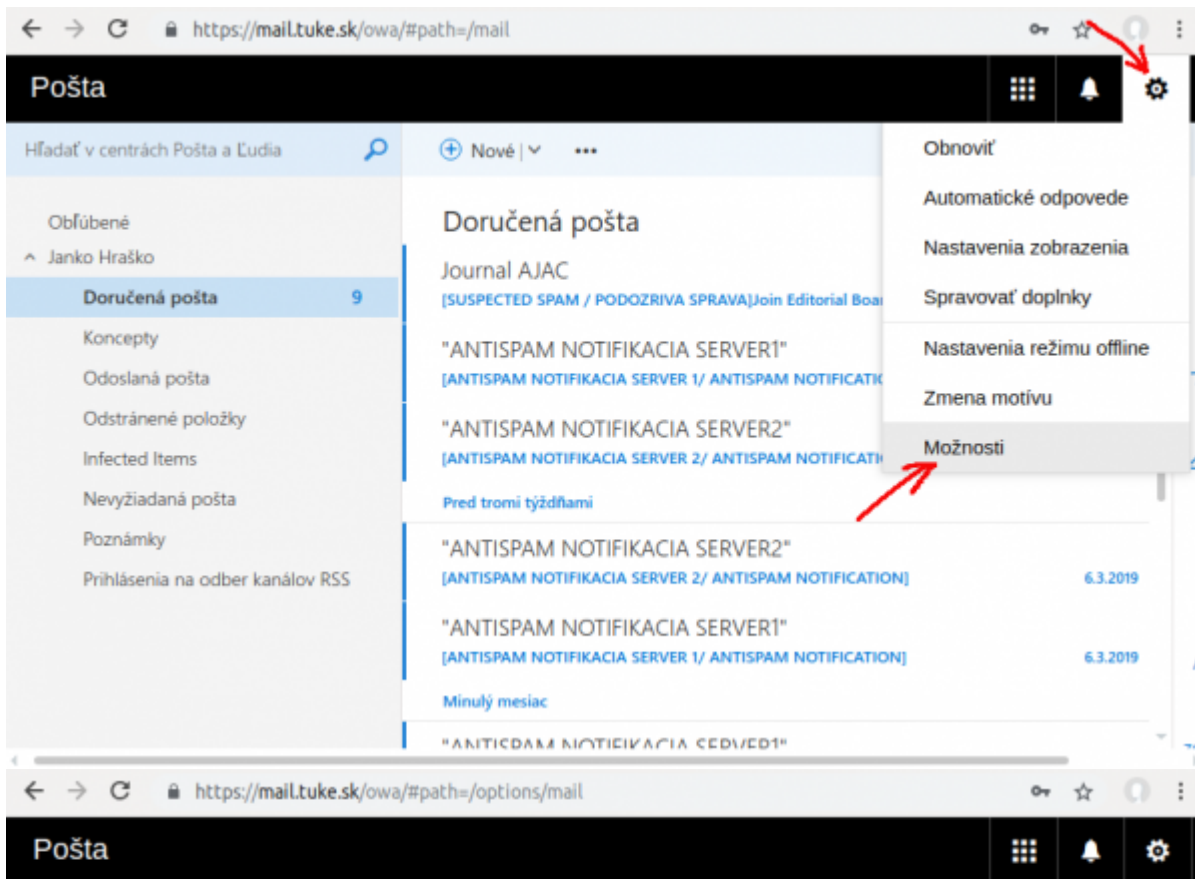

Nastavenie podpisu pre e-mail

Webový poštový klient - mail.tuke.sk

Poštový klient - Outlook

Poštový klient - Thunderbird (Win)

```
  
<blockquote style="margin-bottom: 0cm"><font face="Calibri, Helvetica, sans-serif" style="font-size: 11pt">  
Ing. Janko Hraško<br/>  
Oddelenie vzorové<br/>  
Letná 9, 0420 00 Košice<br/>  
tel. +000 00 000 0000</blockquote>
```