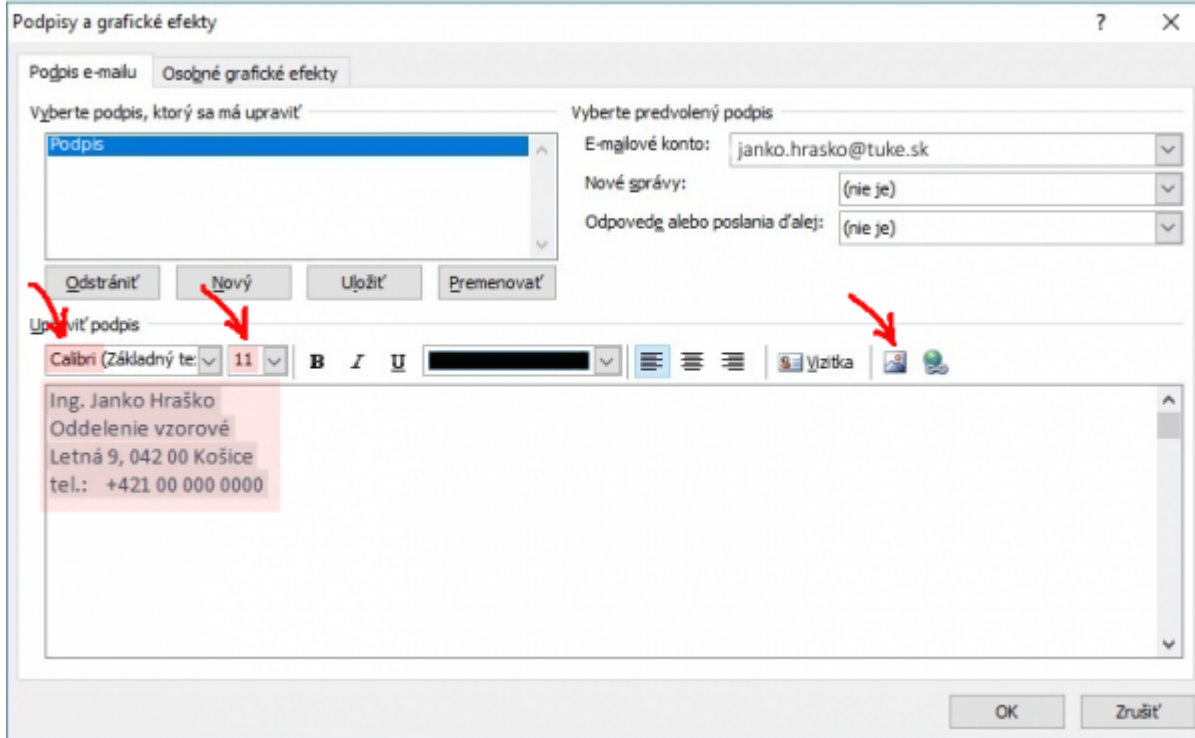

Nastavenie podpisu pre e-mail

Webový poštový klient - mail.tuke.sk

Poštový klient - Outlook

Poštový klient - Thunderbird (Win)

```
  
<blockquote style="margin-bottom: 0cm"><font face="Calibri, Helvetica, sans-serif" style="font-size: 11pt">  
Ing. Janko Hraško<br/>  
Oddelenie vzorové<br/>  
Letná 9, 0420 00 Košice<br/>  
tel. +000 00 000 0000</blockquote>
```