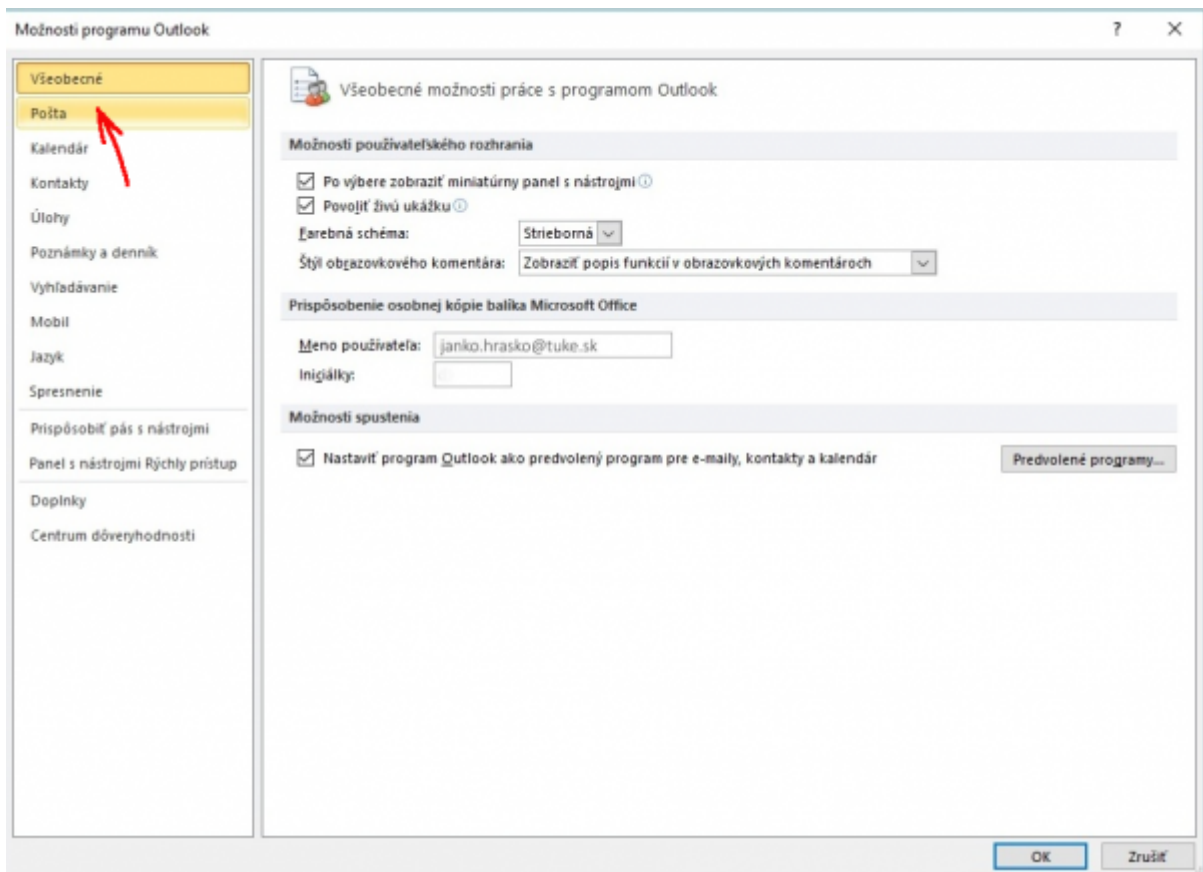

Nastavenie podpisu pre e-mail

Webový poštový klient - mail.tuke.sk

Poštový klient - Outlook

Poštový klient - Thunderbird (Win)

```
  
<blockquote style="margin-bottom: 0cm"><font face="Calibri, Helvetica, sans-serif" style="font-size: 11pt">  
Ing. Janko Hraško<br/>  
Oddelenie vzorové<br/>  
Letná 9, 0420 00 Košice<br/>  
tel. +000 00 000 0000</blockquote>
```