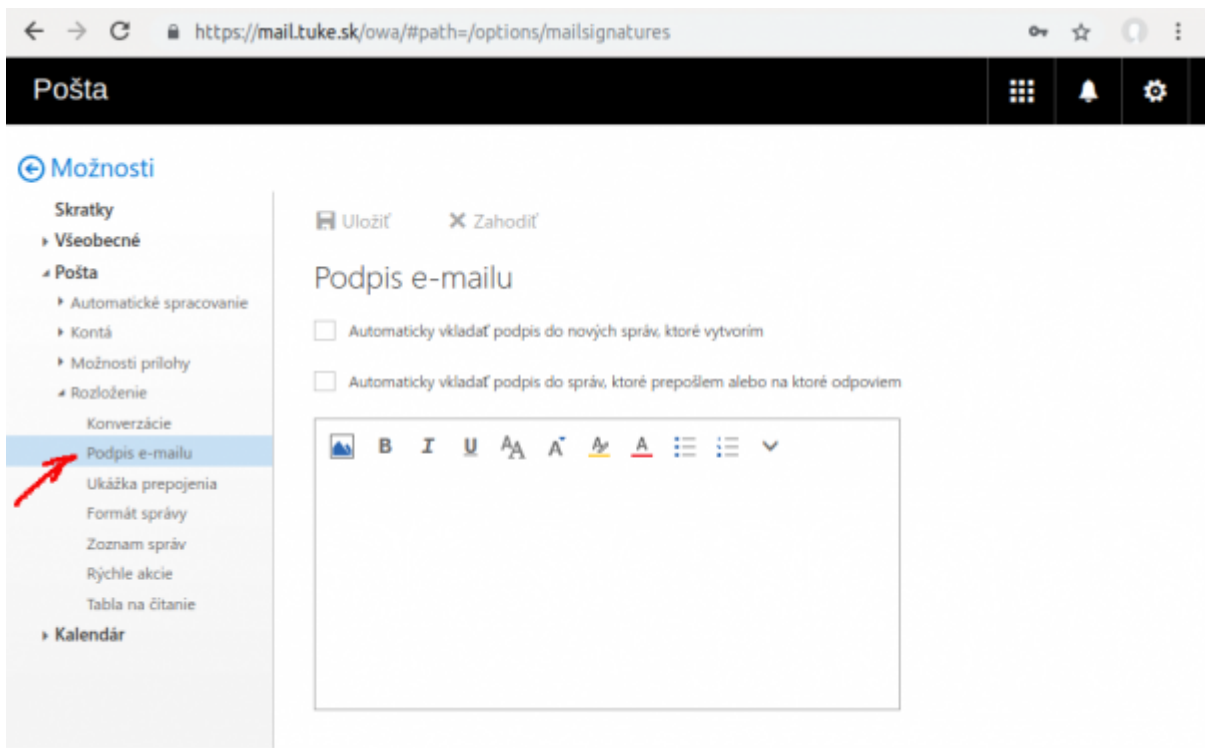

Nastavenie podpisu pre e-mail

Webový poštový klient - mail.tuke.sk

Poštový klient - Outlook

Poštový klient - Thunderbird (Win)

```
  
<blockquote style="margin-bottom: 0cm"><font face="Calibri, Helvetica, sans-serif" style="font-size: 11pt">  
Ing. Janko Hraško<br/>  
Oddelenie vzorové<br/>  
Letná 9, 0420 00 Košice<br/>  
tel. +000 00 000 0000</blockquote>
```