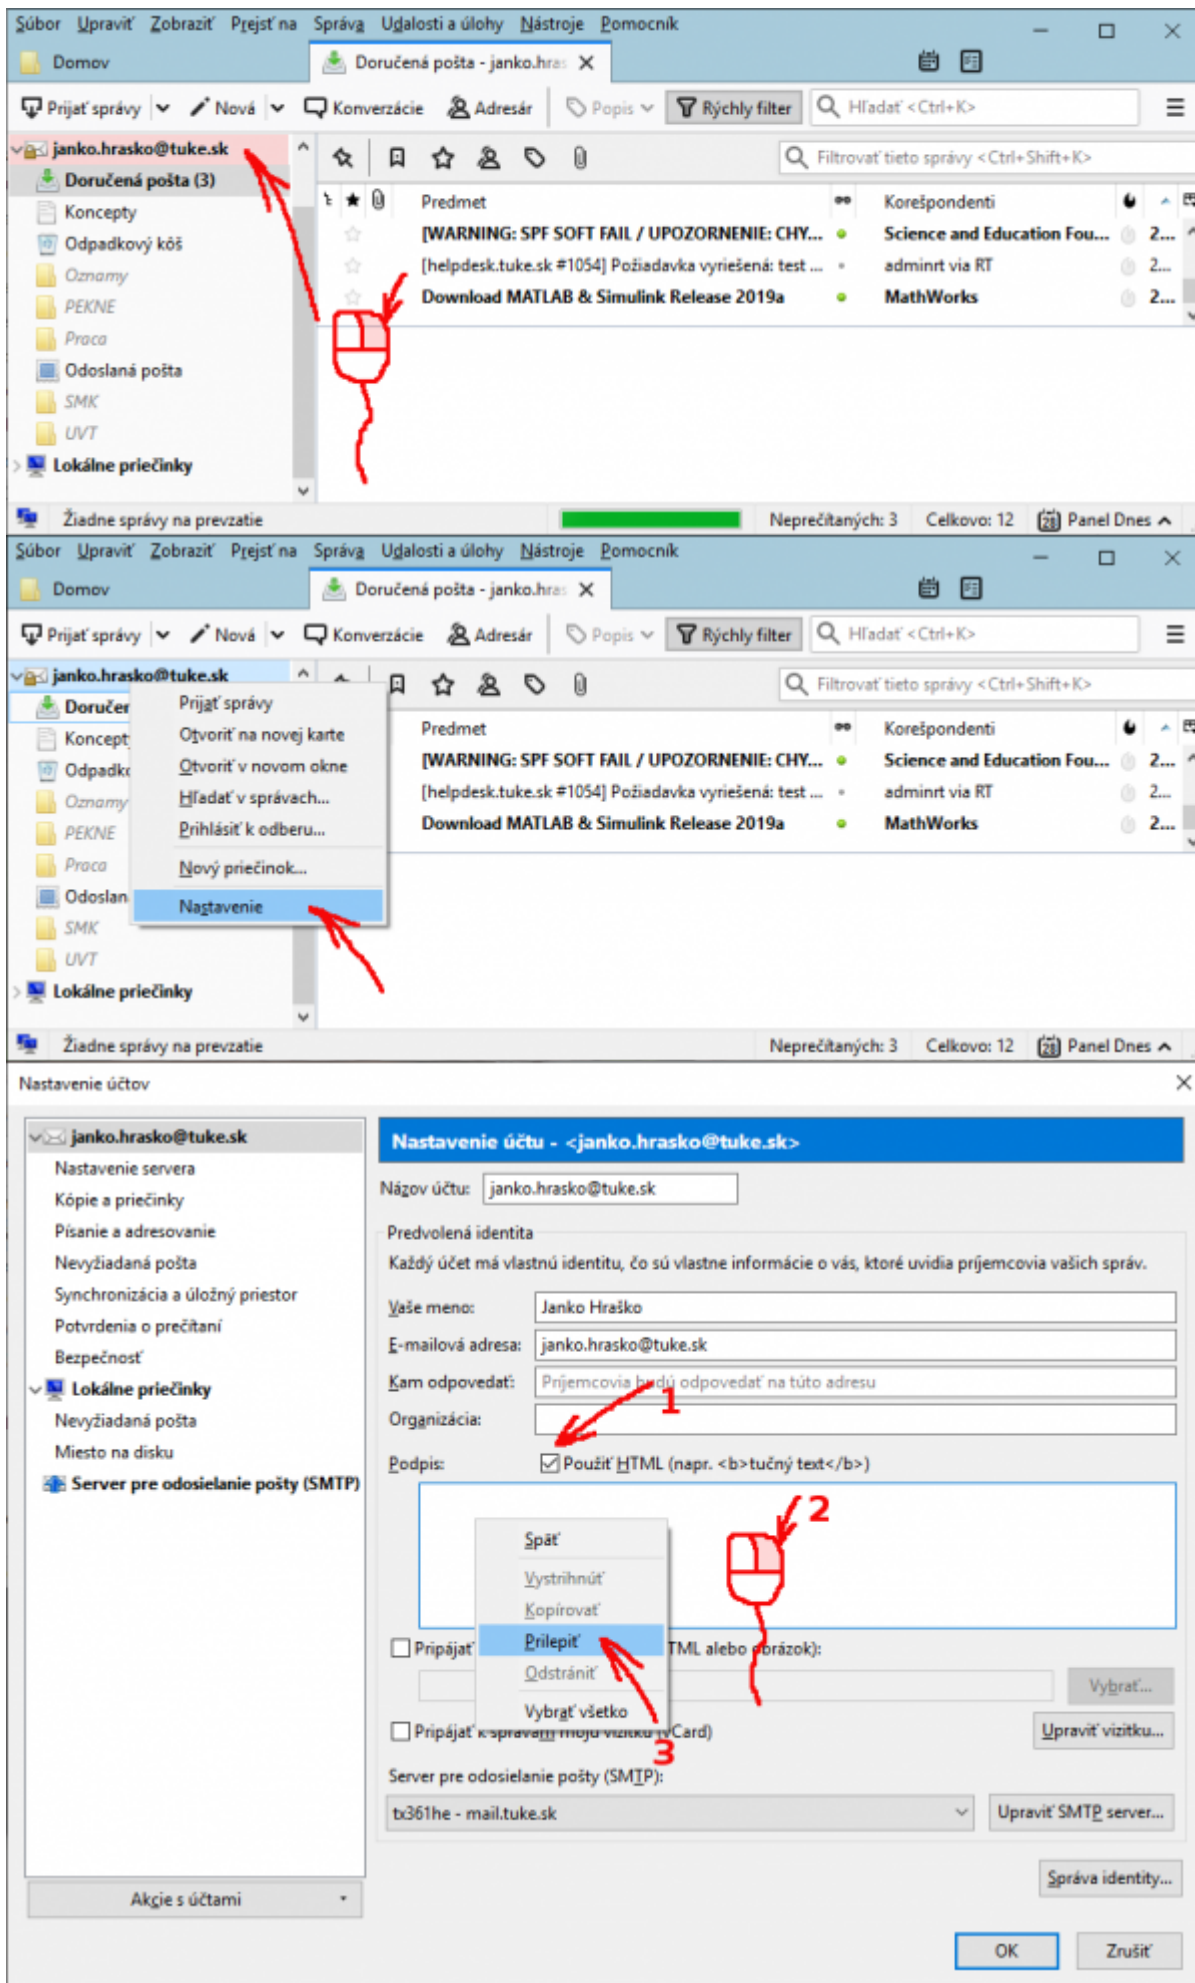

## Poštový klient - Thunderbird (Win)

Skopírujte si uvedený kód do textového editora Notepad/Poznámkový blok a upravte svoje údaje **aj**

cestu k súboru s logom.

```

<blockquote style="margin-bottom: 0cm"><font face="Calibri, Helvetica, sans-serif" style="font-size: 11pt">
Ing. Janko Hraško<br/>
Oddelenie vzorové<br/>
Letná 9, 0420 00 Košice<br/>
tel. +000 00 000 0000</blockquote>
```