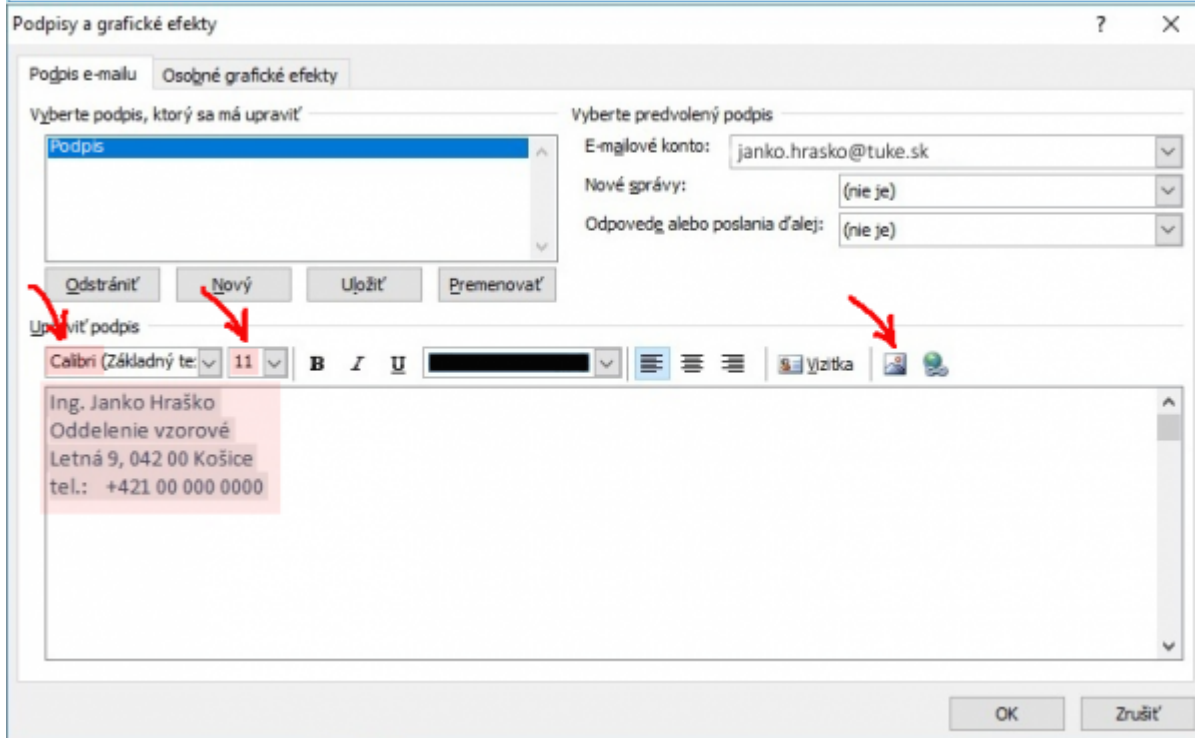

Nastavenie podpisu pre e-mail

Webový poštový klient - mail.tuke.sk

Poštový klient - Outlook

Poštový klient - Thunderbird (Windows)

Skopírujte si uvedený kód do textového editora Notepad/Poznámkový blok a upravte svoje údaje **aj**