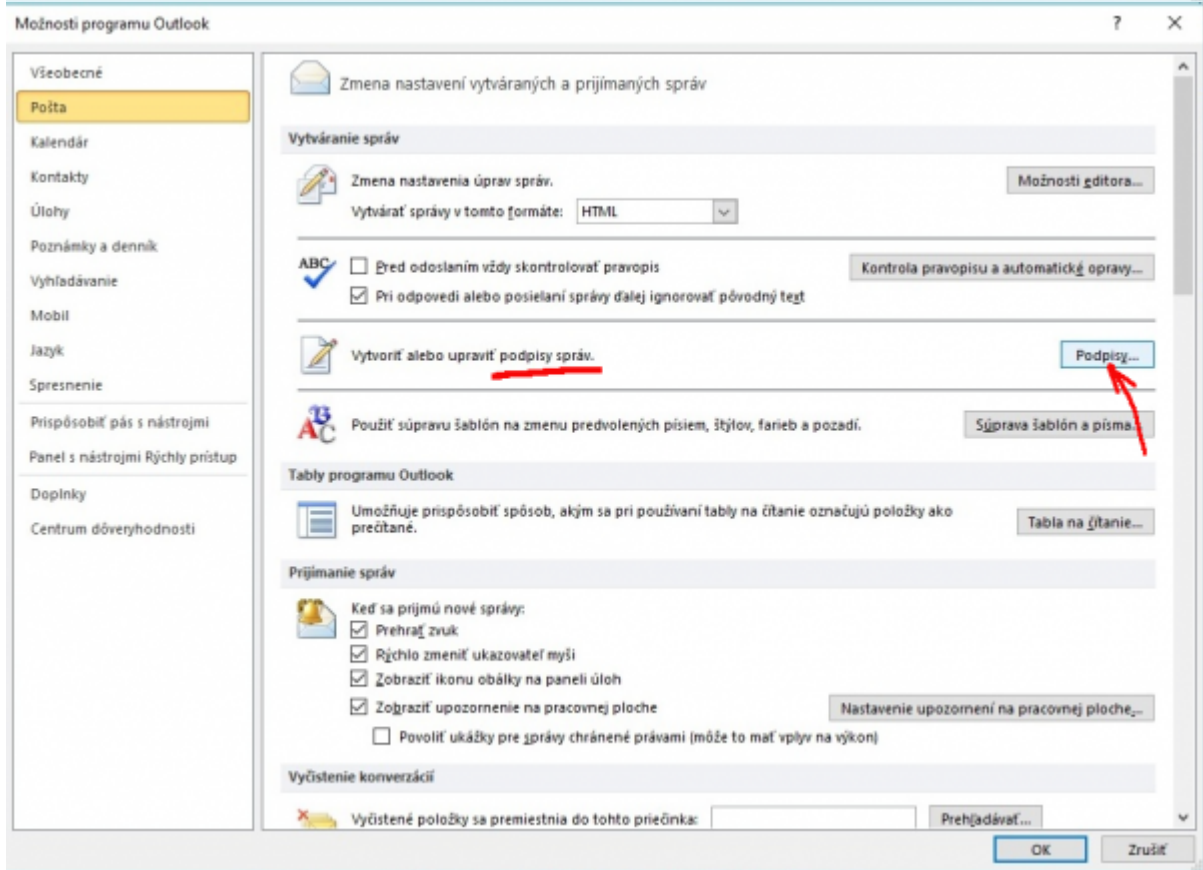

Nastavenie podpisu pre e-mail

Webový poštový klient - mail.tuke.sk

Poštový klient - Outlook

Poštový klient - Thunderbird (Windows)

Skopírujte si uvedený kód do textového editora Notepad/Poznámkový blok a upravte svoje údaje **aj**