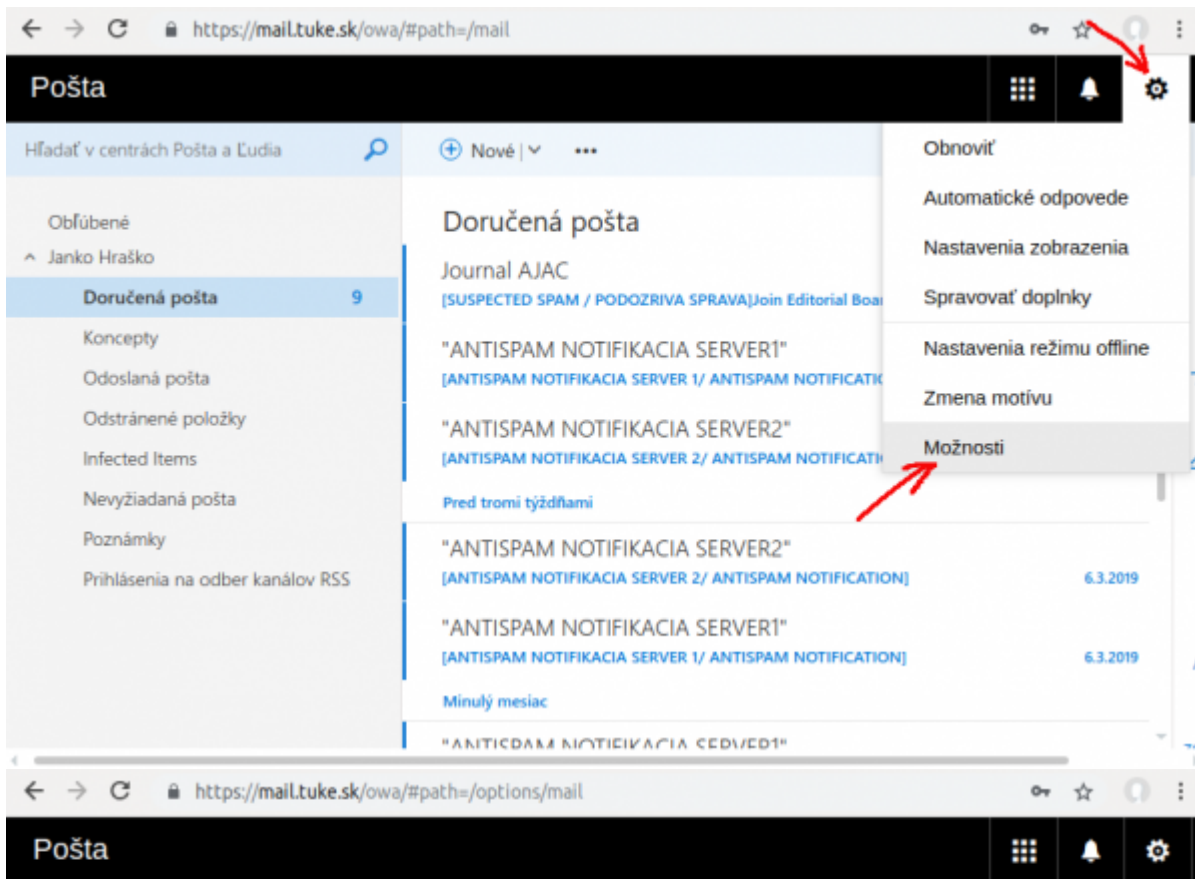

Nastavenie podpisu pre e-mail

Webový poštový klient - mail.tuke.sk

Poštový klient - Outlook

Poštový klient - Thunderbird (Windows)

Skopírujte si uvedený kód do textového editora Notepad/Poznámkový blok a upravte svoje údaje **aj**