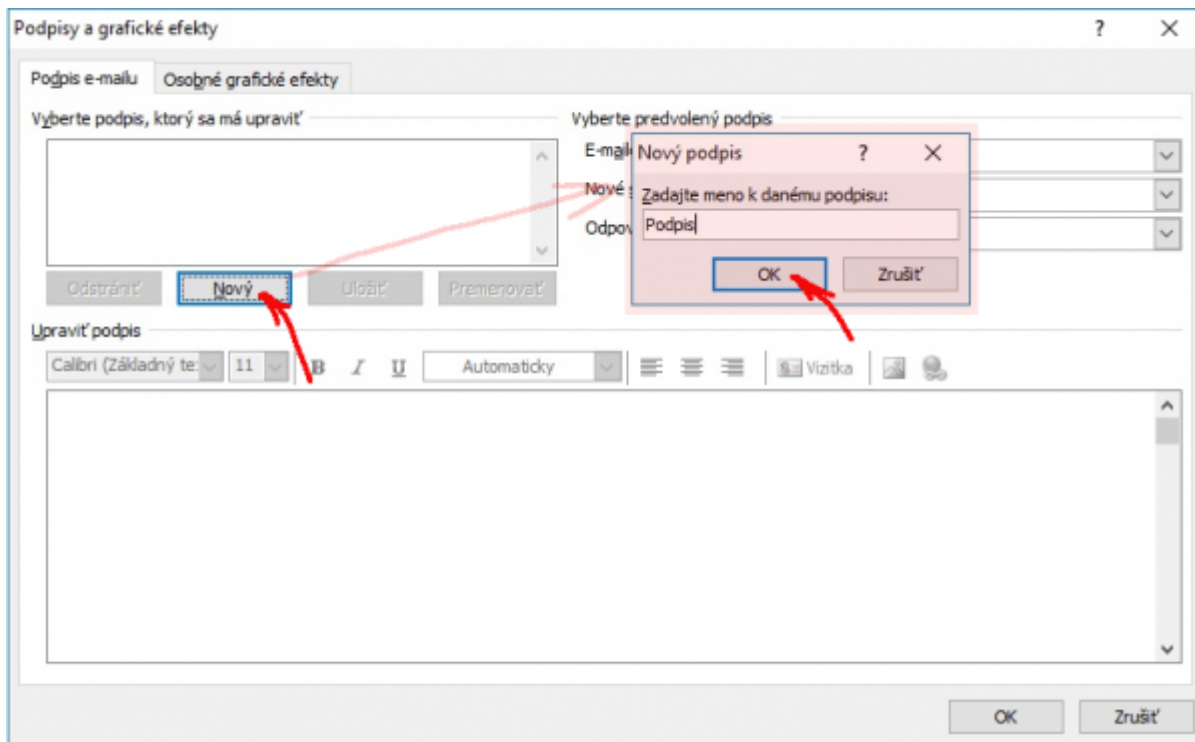

Nastavenie podpisu pre e-mail

Webový poštový klient - mail.tuke.sk

Poštový klient - Outlook

Poštový klient - Thunderbird (Windows)

Skopírujte si uvedený kód do textového editora Notepad/Poznámkový blok a upravte svoje údaje **aj**