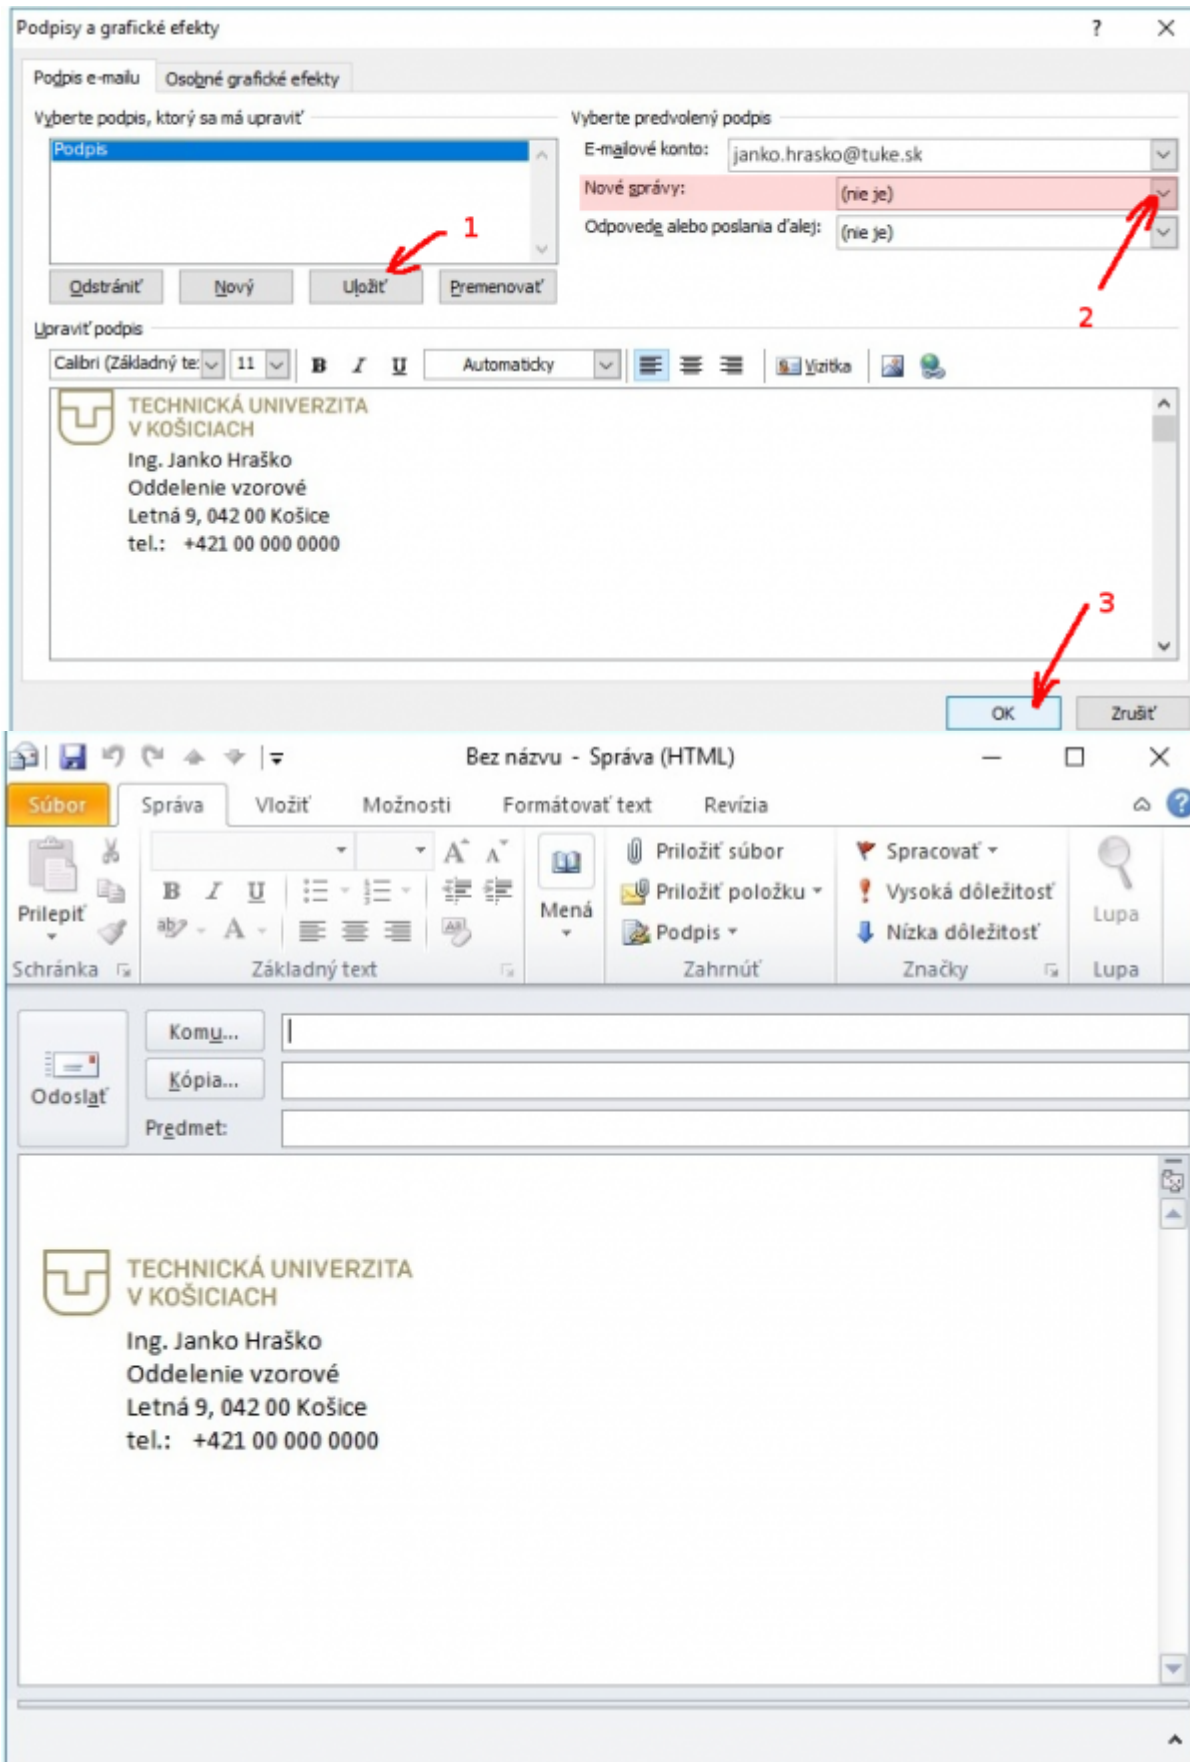

Poštový klient - Thunderbird (Windows)

Skopírujte si uvedený kód do textového editora Notepad/Poznámkový blok a upravte svoje údaje **aj**